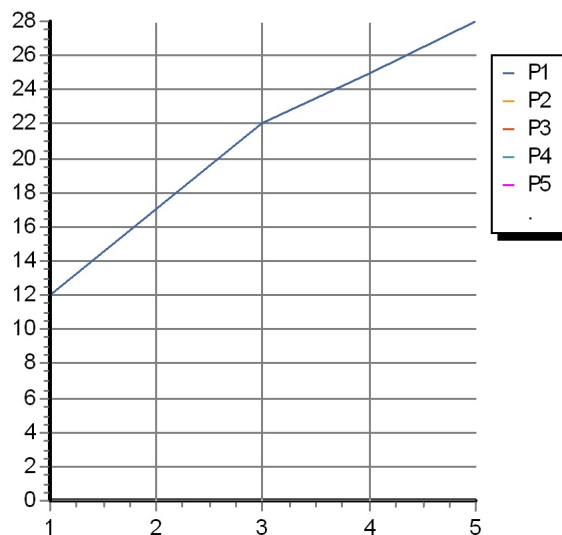

ZSB800 Portate / Flowrates (lt/min)

PRESSIONE PRESSURE	1 BAR	2 BAR	3 BAR	4 BAR	5 BAR
USCITA PRIMARIA PRIMARY OUTLET <i>P1</i>	12	17	22	25	28
<i>P2</i>					
<i>P3</i>					
<i>P4</i>					
<i>P5</i>					

SIMPLY BEAUTIFUL

ZSB800 Pesì e Misure / Weights and Sizes

Peso (Kg) Weight (lb)	3,89 (Kg)	8,58 (lb)
Volume test (dc3) - (in3)	7,50 (dc3)	457,68 (in3)
h (mm) - (in)	90,00 (mm)	3,54 (in)
L1 (mm) - (in)	250,00 (mm)	9,84 (in)
L2 (mm) - (in)	333,00 (mm)	13,11 (in)