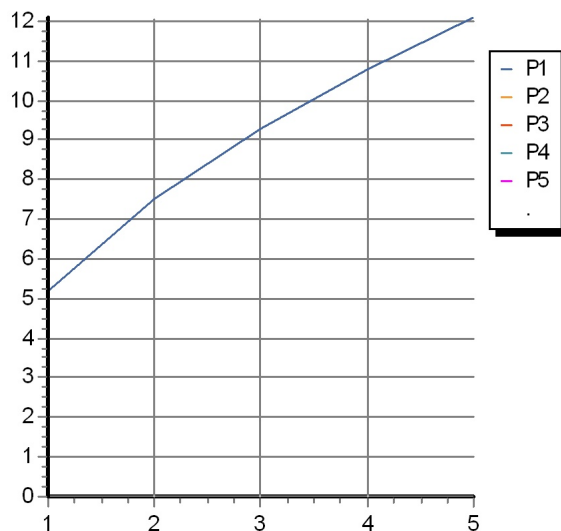

SIMPLY BEAUTIFUL

ZSB5737 Portate / Flowrates (lt/min)

PRESSIONE PRESSURE	1 BAR	2 BAR	3 BAR	4 BAR	5 BAR
BIDET BIDET	5,2	7,5	9,3	10,8	12,1
P1					
P2					
P3					
P4					
P5					

SIMPLY BEAUTIFUL

ZSB5737 Pesì e Misure / Weights and Sizes

Peso (Kg) Weight (lb)	2,90 (Kg)	6,39 (lb)
Volume test (dc3) - (in3)	11,01 (dc3)	671,87 (in3)
h (mm) - (in)	90,00 (mm)	3,54 (in)
L1 (mm) - (in)	335,00 (mm)	13,19 (in)
L2 (mm) - (in)	365,00 (mm)	14,37 (in)