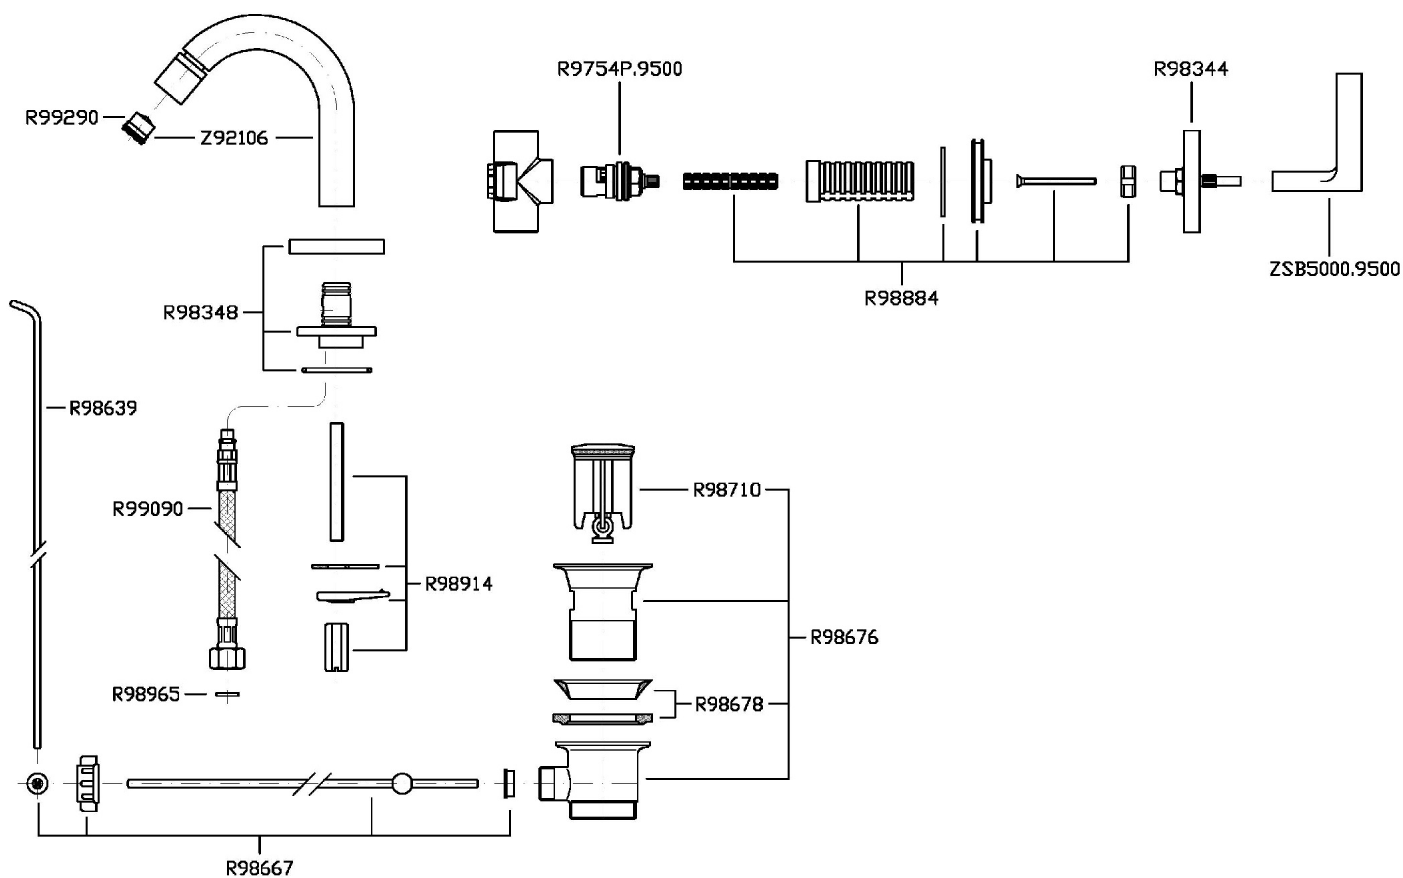

SIMPLY BEAUTIFUL

ZSB5737

Batteria incasso bidet. / Built-in bidet mixer.

Batteria incasso bidet con bocca da piano, scarico da 1¼".

Built-in bidet mixer with deck-mounted spout, pop-up 1¼" waste.

R99503

Parte incasso. / Built-in part.

Finiture / Finishes

Cromo / Chrome

SIMPLY BEAUTIFUL

ZSB5737

Disegno Complessivo / Overall Drawing

SIMPLY BEAUTIFUL

ZSB5737

Esplosi / Exploded

SIMPLY BEAUTIFUL

ZSB5737 Portate / Flowrates (lt/min)

PRESSIONE PRESSURE	1 BAR	2 BAR	3 BAR	4 BAR	5 BAR
BIDET BIDET	5,2	7,5	9,3	10,8	12,1
P1					
P2					
P3					
P4					
P5					

SIMPLY BEAUTIFUL

ZSB5737 Pesì e Misure / Weights and Sizes

Peso (Kg) Weight (lb)	2,90 (Kg)	6,39 (lb)
Volume test (dc3) - (in3)	11,01 (dc3)	671,87 (in3)
h (mm) - (in)	90,00 (mm)	3,54 (in)
L1 (mm) - (in)	335,00 (mm)	13,19 (in)
L2 (mm) - (in)	365,00 (mm)	14,37 (in)