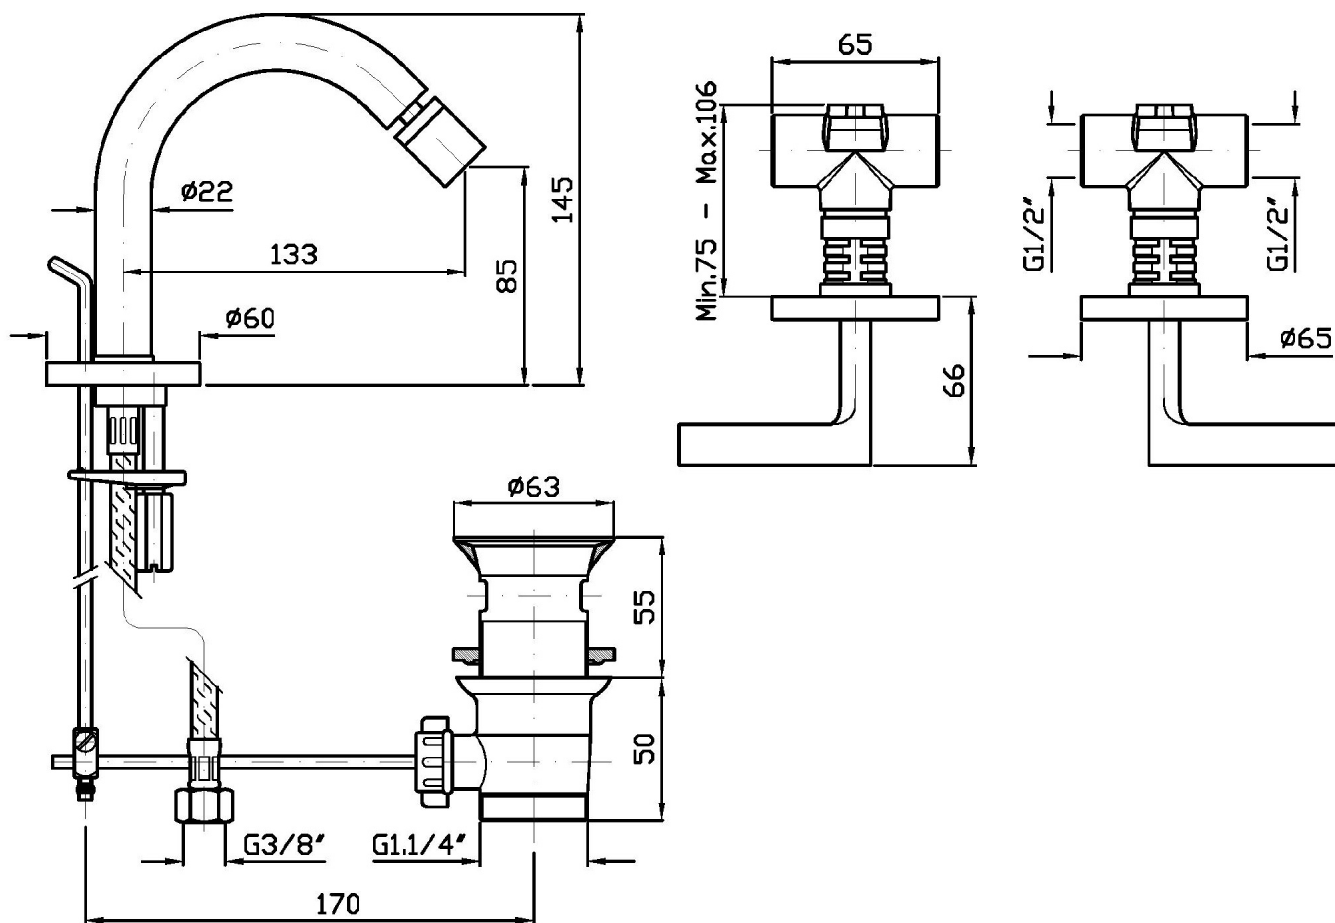

SIMPLY BEAUTIFUL

ZSB5737

Disegno Complessivo / Overall Drawing