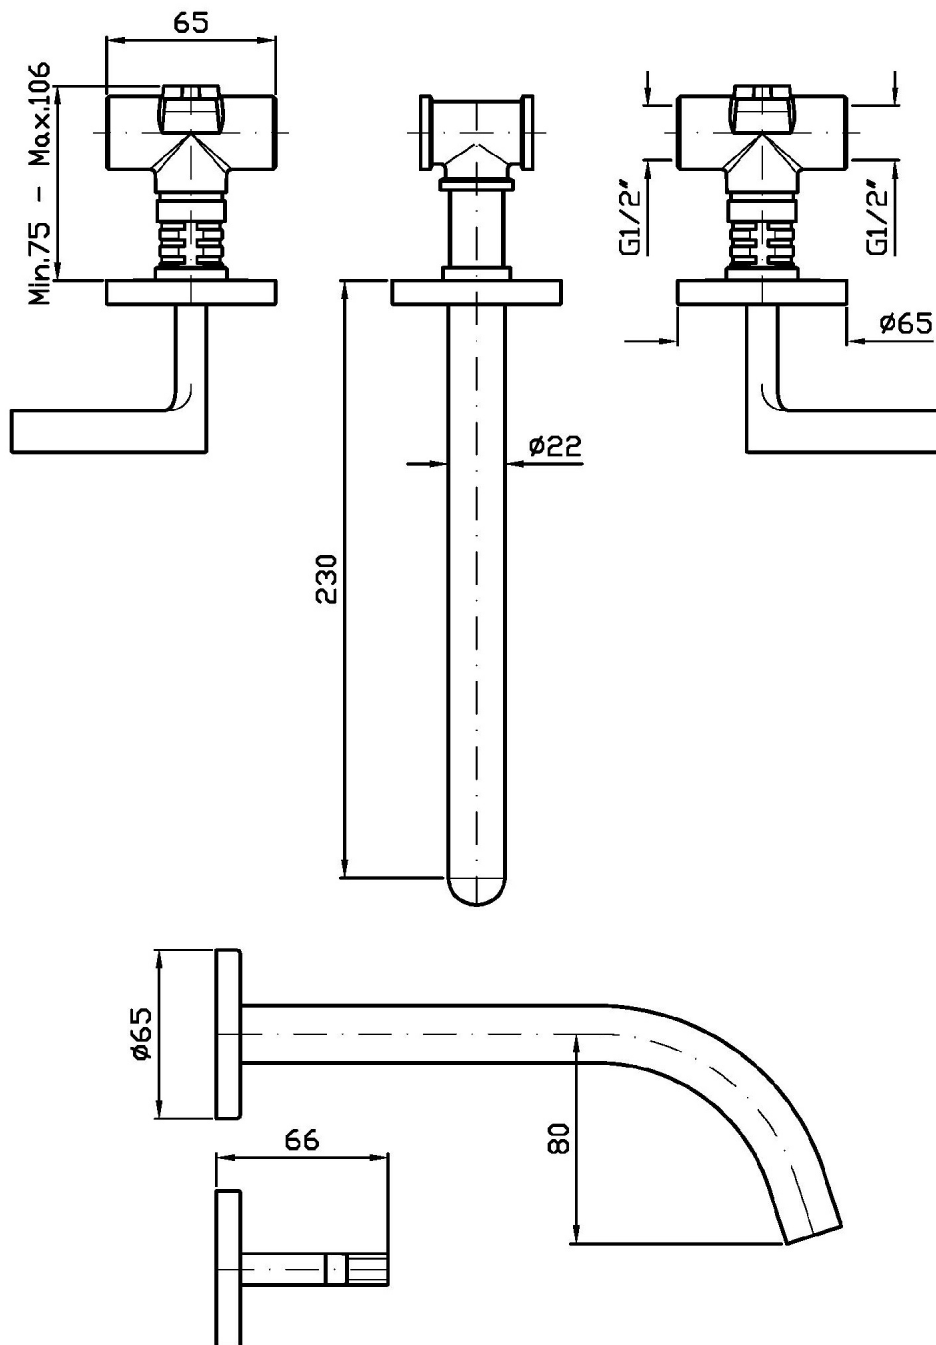

SIMPLY BEAUTIFUL

ZSB5697

Disegno Complessivo / Overall Drawing