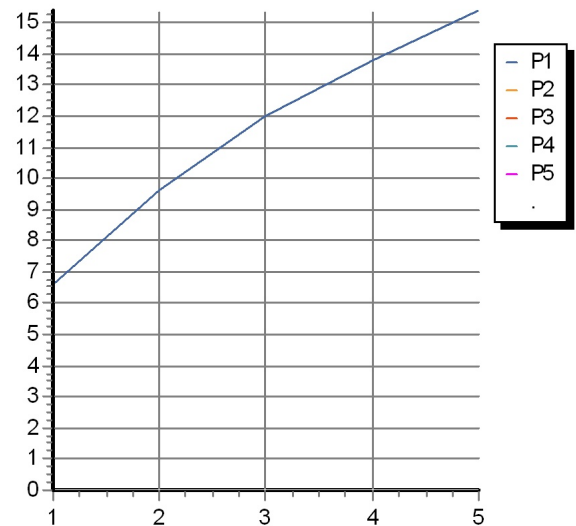

INGHILTERRA

WRAS

SIMPLY BEAUTIFUL

ZSB5697 Portate / Flowrates (lt/min)

PRESSIONE PRESSURE	1 BAR	2 BAR	3 BAR	4 BAR	5 BAR
LAVABO BASIN	6,6	9,6	12	13,8	15,4
P1					
P2					
P3					
P4					
P5					

SIMPLY BEAUTIFUL

ZSB5697 Pesì e Misure / Weights and Sizes

Peso (Kg) Weight (lb)	2,40 (Kg)	5,29 (lb)
Volume test (dc3) - (in3)	11,01 (dc3)	671,87 (in3)
h (mm) - (in)	90,00 (mm)	3,54 (in)
L1 (mm) - (in)	335,00 (mm)	13,19 (in)
L2 (mm) - (in)	365,00 (mm)	14,37 (in)