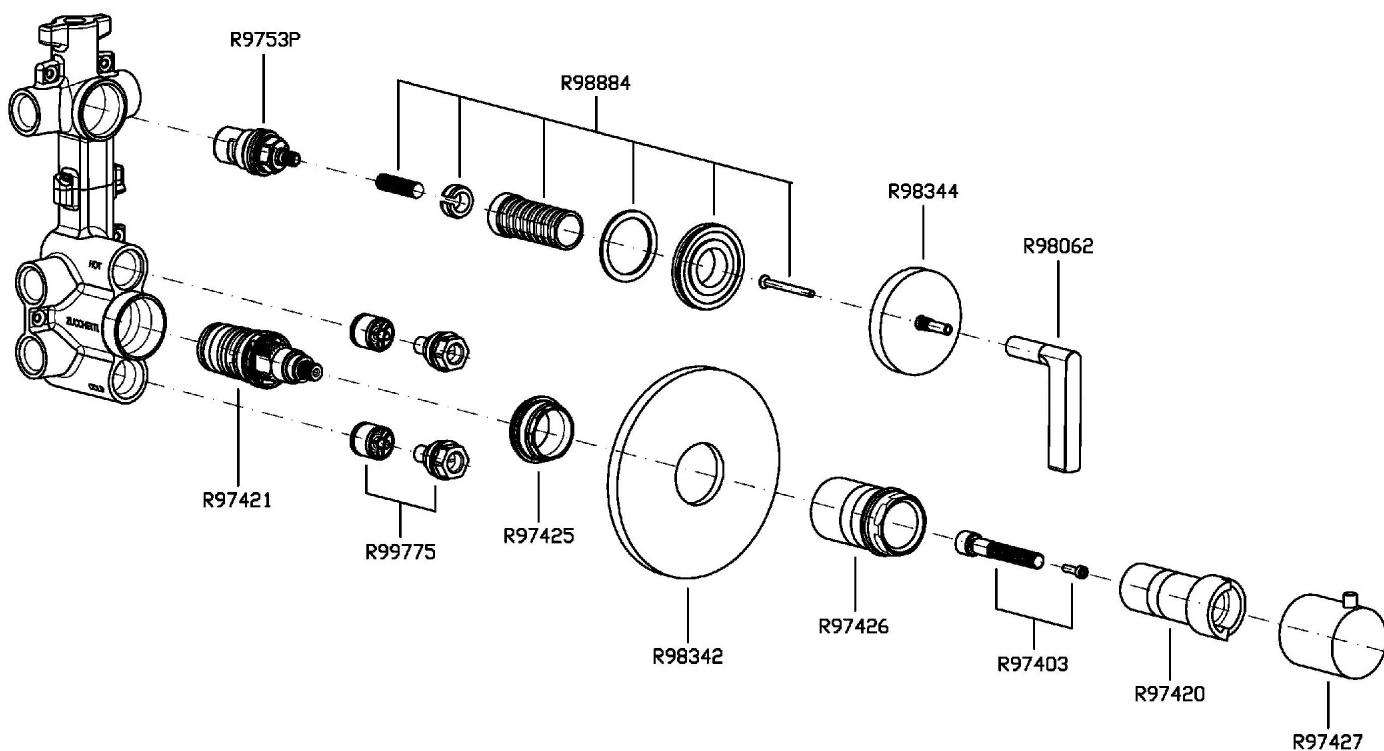

SIMPLY BEAUTIFUL

ZSB5662

Termostatico incasso doccia con 4 rubinetti d'arresto. / Built-in thermostatic shower mixer with 4 stop valves.

Termostatico incasso doccia da 1/2", con 4 rubinetti d'arresto.

1/2" built-in thermostatic shower mixer with 4 stop valves.

R97823

Parte incasso. / Built-in part.

Finiture / Finishes

Cromo / Chrome

SIMPLY BEAUTIFUL

ZSB5662

Disegno Complessivo / Overall Drawing

SIMPLY BEAUTIFUL

ZSB5662

Esplosi / Exploded

SIMPLY BEAUTIFUL

ZSB5662 Portate / Flowrates (lt/min)

PRESSIONE PRESSURE	1 BAR	2 BAR	3 BAR	4 BAR	5 BAR
1 RUBINETTO APERTO <i>P1</i>	13,2	18,4	22,7	26,2	29,2
2 RUBINETTO APERTI 2 TAPS OPENED <i>P2</i>	16,5	23,6	29	33,3	37,6
3 RUBINETTO APERTI 3 TAPS OPENED <i>P3</i>	17,7	25,3	31,3	36,2	40,4
4 RUBINETTO APERTI 4 TAPS OPENED <i>P4</i>	18,5	26	31,9	36,9	41,3
<i>P5</i>					

SIMPLY BEAUTIFUL

ZSB5662 Pesì e Misure / Weights and Sizes

Peso (Kg) Weight (lb)	2,70 (Kg)	5,95 (lb)
Volume test (dc3) - (in3)	15,98 (dc3)	975,16 (in3)
h (mm) - (in)	90,00 (mm)	3,54 (in)
L1 (mm) - (in)	335,00 (mm)	13,19 (in)
L2 (mm) - (in)	530,00 (mm)	20,87 (in)