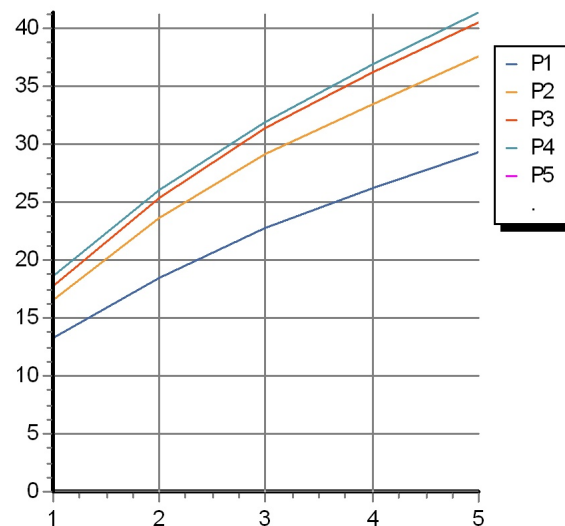

ZSB5662

Esplosi / Exploded

SIMPLY BEAUTIFUL

ZSB5662 Portate / Flowrates (lt/min)

PRESSIONE PRESSURE	1 BAR	2 BAR	3 BAR	4 BAR	5 BAR
1 RUBINETTO APERTO <i>P1</i>	13,2	18,4	22,7	26,2	29,2
2 RUBINETTO APERTI 2 TAPS OPENED <i>P2</i>	16,5	23,6	29	33,3	37,6
3 RUBINETTO APERTI 3 TAPS OPENED <i>P3</i>	17,7	25,3	31,3	36,2	40,4
4 RUBINETTO APERTI 4 TAPS OPENED <i>P4</i>	18,5	26	31,9	36,9	41,3
<i>P5</i>					

SIMPLY BEAUTIFUL

ZSB5662 Pesì e Misure / Weights and Sizes

Peso (Kg) Weight (lb)	2,70 (Kg)	5,95 (lb)
Volume test (dc3) - (in3)	15,98 (dc3)	975,16 (in3)
h (mm) - (in)	90,00 (mm)	3,54 (in)
L1 (mm) - (in)	335,00 (mm)	13,19 (in)
L2 (mm) - (in)	530,00 (mm)	20,87 (in)