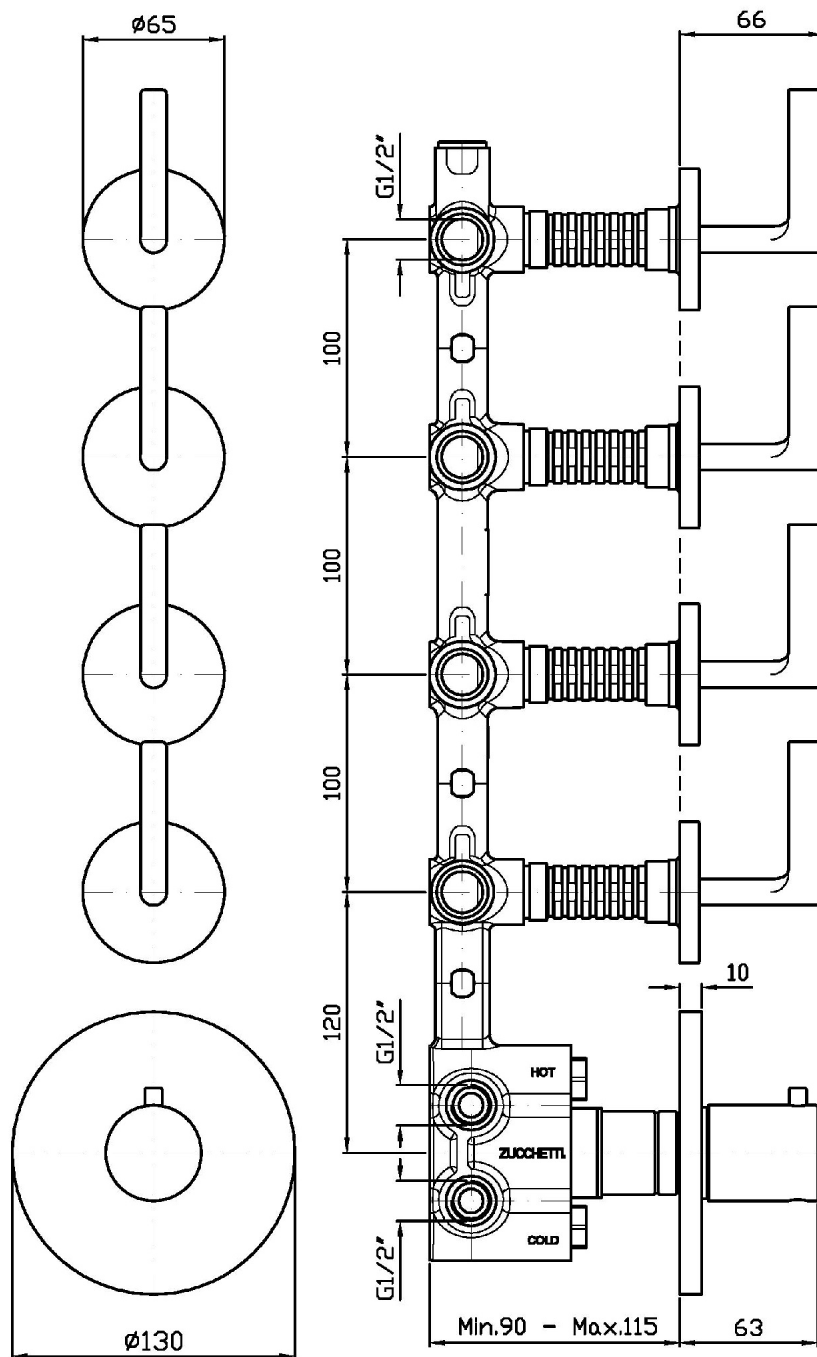

SIMPLY BEAUTIFUL

ZSB5662

Termostatico incasso doccia con 4 rubinetti d'arresto. / Built-in thermostatic shower mixer with 4 stop valves.

Termostatico incasso doccia da 1/2", con 4 rubinetti d'arresto.

1/2" built-in thermostatic shower mixer with 4 stop valves.

R97823

Parte incasso. / Built-in part.

Finiture / Finishes

Cromo / Chrome

SIMPLY BEAUTIFUL

ZSB5662

Disegno Complessivo / Overall Drawing

SIMPLY BEAUTIFUL

ZSB5662

Esplosi / Exploded

SIMPLY BEAUTIFUL

ZSB5662 Portate / Flowrates (lt/min)

PRESSIONE PRESSURE	1 BAR	2 BAR	3 BAR	4 BAR	5 BAR
1 RUBINETTO APERTO <i>P1</i>	13,2	18,4	22,7	26,2	29,2
2 RUBINETTO APERTI 2 TAPS OPENED <i>P2</i>	16,5	23,6	29	33,3	37,6
3 RUBINETTO APERTI 3 TAPS OPENED <i>P3</i>	17,7	25,3	31,3	36,2	40,4
4 RUBINETTO APERTI 4 TAPS OPENED <i>P4</i>	18,5	26	31,9	36,9	41,3
<i>P5</i>					

SIMPLY BEAUTIFUL

ZSB5662 Pesì e Misure / Weights and Sizes

Peso (Kg) Weight (lb)	2,70 (Kg)	5,95 (lb)
Volume test (dc3) - (in3)	15,98 (dc3)	975,16 (in3)
h (mm) - (in)	90,00 (mm)	3,54 (in)
L1 (mm) - (in)	335,00 (mm)	13,19 (in)
L2 (mm) - (in)	530,00 (mm)	20,87 (in)