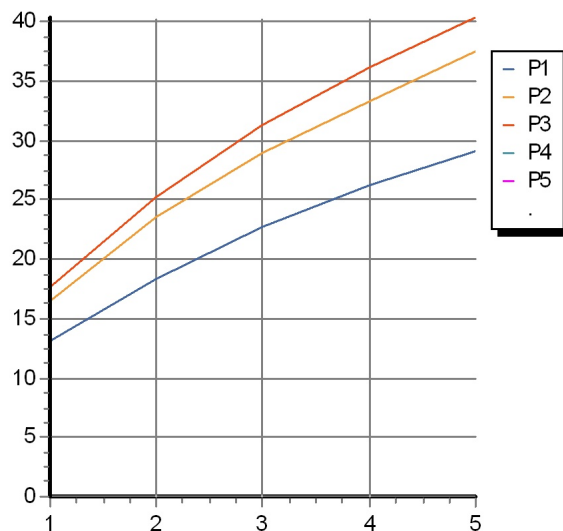

## SIMPLY BEAUTIFUL

ZSB5661 Portate / Flowrates (lt/min)

| PRESSIONE<br>PRESSURE                            | 1 BAR | 2 BAR | 3 BAR | 4 BAR | 5 BAR |
|--|-------|-------|-------|-------|-------|
| 1 RUBINETTO APERTO<br><i>P1</i>                  | 13,2  | 18,4  | 22,7  | 26,2  | 29,2  |
| 2 RUBINETTO APERTI<br>2 TAPS OPENED<br><i>P2</i> | 16,5  | 23,6  | 29    | 33,3  | 37,6  |
| 3 RUBINETTO APERTI<br>3 TAPS OPENED<br><i>P3</i> | 17,7  | 25,3  | 31,3  | 36,2  | 40,4  |
| <i>P4</i>  |       |       |       |       |       |
| <i>P5</i>  |       |       |       |       |       |