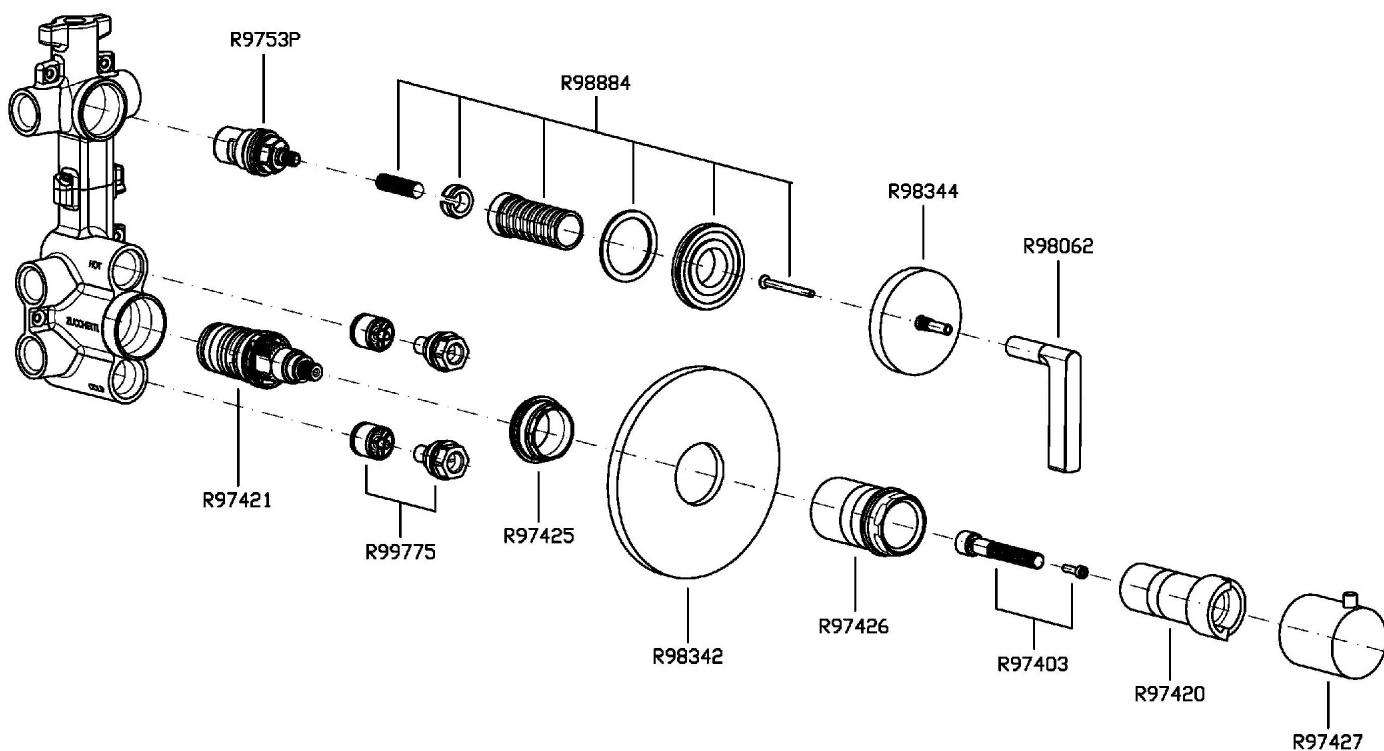

## SIMPLY BEAUTIFUL

ZSB5661

Termostatico incasso doccia con 3 rubinetti d'arresto. / Built-in thermostatic shower mixer with 3 stop valves.

Termostatico incasso doccia da 1/2", con 3 rubinetti d'arresto.

1/2" built-in thermostatic shower mixer with 3 stop valves.

R97822

Parte incasso. / Built-in part.

## SIMPLY BEAUTIFUL

ZSB5661 Portate / Flowrates (lt/min)

| PRESSIONE<br>PRESSURE                            | 1 BAR | 2 BAR | 3 BAR | 4 BAR | 5 BAR |
|--|-------|-------|-------|-------|-------|
| 1 RUBINETTO APERTO<br><i>P1</i>                  | 13,2  | 18,4  | 22,7  | 26,2  | 29,2  |
| 2 RUBINETTO APERTI<br>2 TAPS OPENED<br><i>P2</i> | 16,5  | 23,6  | 29    | 33,3  | 37,6  |
| 3 RUBINETTO APERTI<br>3 TAPS OPENED<br><i>P3</i> | 17,7  | 25,3  | 31,3  | 36,2  | 40,4  |
| <i>P4</i>  |       |       |       |       |       |
| <i>P5</i>  |       |       |       |       |       |

## SIMPLY BEAUTIFUL

ZSB5661 Pesì e Misure / Weights and Sizes

|                               |               |                |
|-------------------------------|---------------|----------------|
| Peso ( Kg ) Weight ( lb )     | 2,40 ( Kg )   | 5,29 ( lb )    |
| Volume test ( dc3 ) - ( in3 ) | 11,01 ( dc3 ) | 671,87 ( in3 ) |
| h ( mm ) - ( in )             | 90,00 ( mm )  | 3,54 ( in )    |
| L1 ( mm ) - ( in )            | 335,00 ( mm ) | 13,19 ( in )   |
| L2 ( mm ) - ( in )            | 365,00 ( mm ) | 14,37 ( in )   |