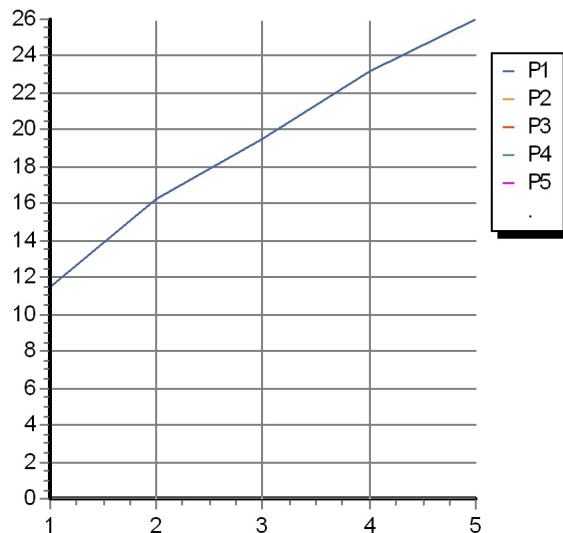

ZSB5646 Portate / Flowrates (lt/min)

PRESSIONE PRESSURE	1 BAR	2 BAR	3 BAR	4 BAR	5 BAR
DEVIATORE	11,5	16,2	19,5	23,2	26
P1					
P2					
P3					
P4					
P5					

SIMPLY BEAUTIFUL

ZSB5646 Pesi e Misure / Weights and Sizes