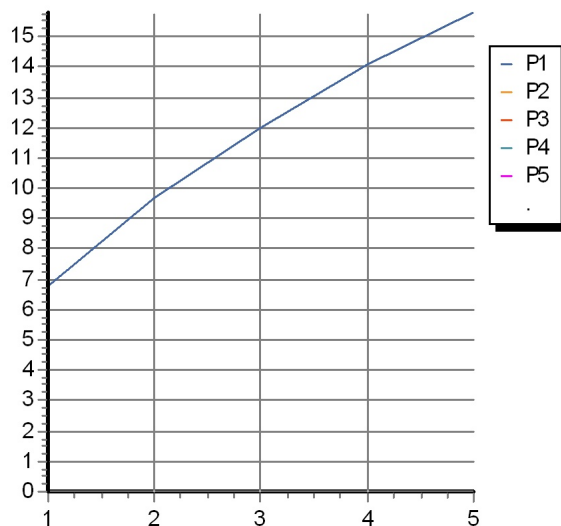

Esplosi / Exploded

SIMPLY BEAUTIFUL

ZSB5412 Portate / Flowrates (lt/min)

PRESSIONE PRESSURE	1 BAR	2 BAR	3 BAR	4 BAR	5 BAR
LAVABO BASIN	6,8	9,7	12	14,1	15,8
P1					
P2					
P3					
P4					
P5					

SIMPLY BEAUTIFUL

ZSB5412 Pesi e Misure / Weights and Sizes

Peso (Kg) Weight (lb)	3,48 (Kg)	7,67 (lb)
Volume test (dc3) - (in3)	11,01 (dc3)	671,87 (in3)
h (mm) - (in)	90,00 (mm)	3,54 (in)
L1 (mm) - (in)	335,00 (mm)	13,19 (in)
L2 (mm) - (in)	365,00 (mm)	14,37 (in)