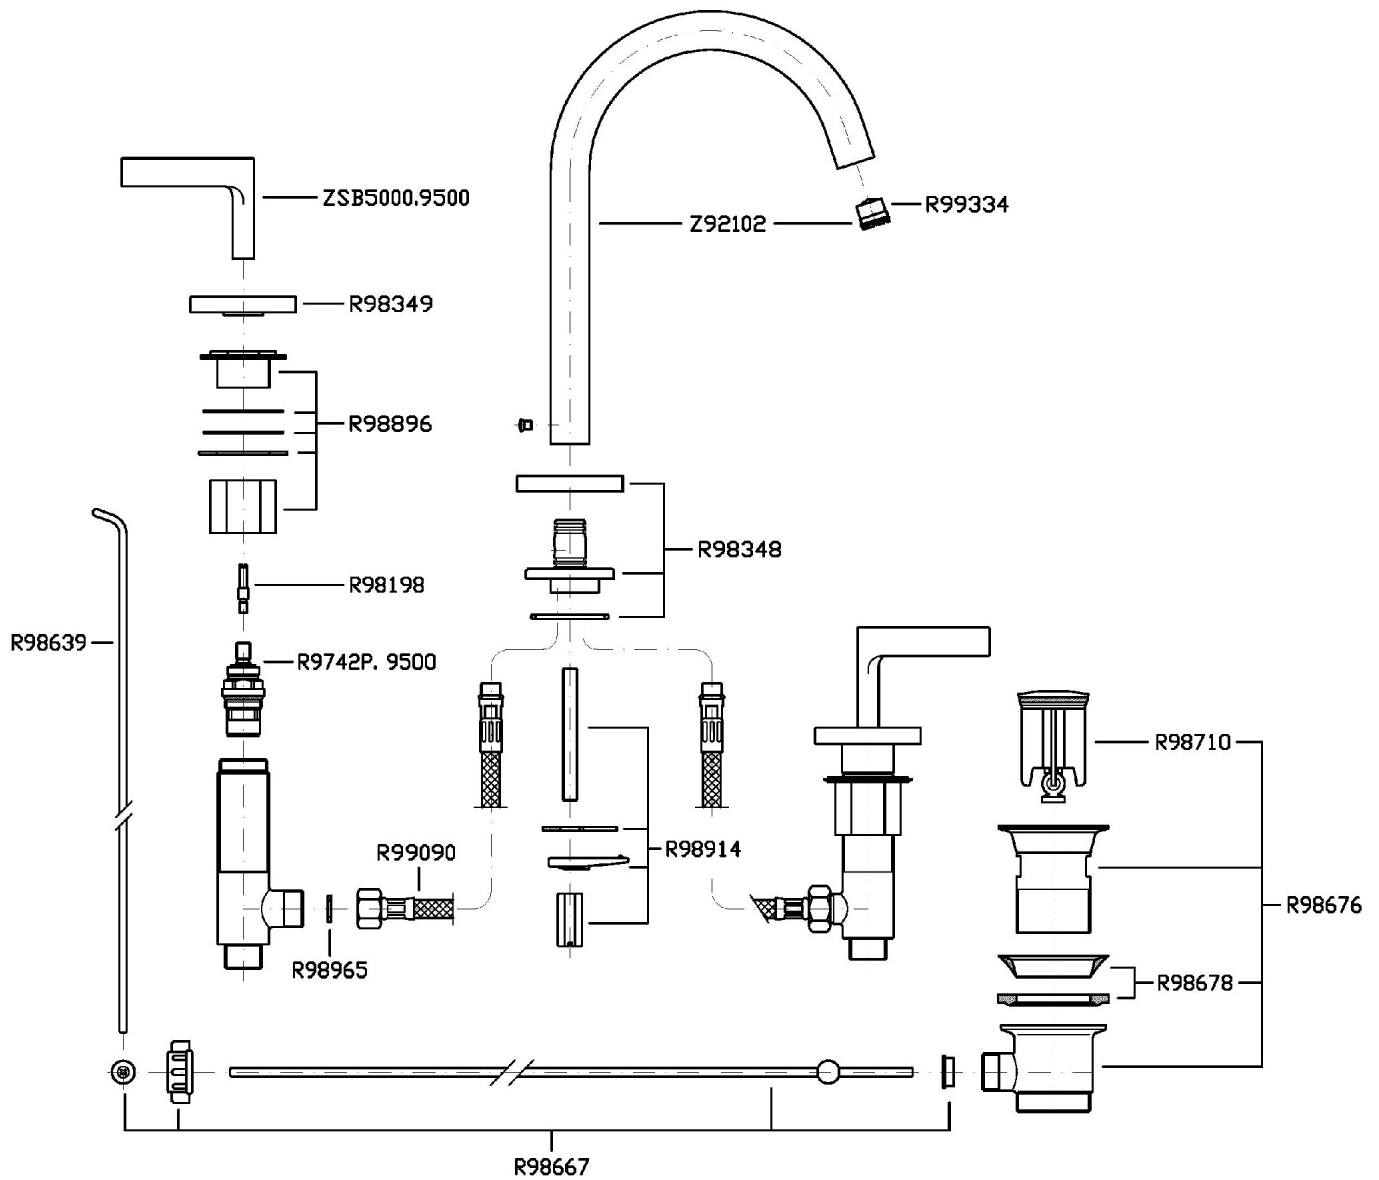

Marchio / Brand ZUCCHETTI

Classe / Class SIMPLY BEAUTIFUL

SIMPLY BEAUTIFUL

ZSB5412

Batteria lavabo a 3 fori. / 3 hole basin mixer.

Batteria lavabo a 3 fori con aeratore, scarico da 1 ¼", flessibili di collegamento.

3 hole basin mixer with aerator, 1 ¼" pop-up waste, flexible tails.

Finiture / Finishes

Cromo / Chrome

SIMPLY BEAUTIFUL

ZSB5412

Disegno Complessivo / Overall Drawing

SIMPLY BEAUTIFUL

ZSB5412

Esplosi / Exploded

SIMPLY BEAUTIFUL

ZSB5412 Portate / Flowrates (lt/min)

PRESSIONE PRESSURE	1 BAR	2 BAR	3 BAR	4 BAR	5 BAR
LAVABO BASIN	6,8	9,7	12	14,1	15,8
P1					
P2					
P3					
P4					
P5					

SIMPLY BEAUTIFUL

ZSB5412 Pesi e Misure / Weights and Sizes

Peso (Kg) Weight (lb)	3,48 (Kg)	7,67 (lb)
Volume test (dc3) - (in3)	11,01 (dc3)	671,87 (in3)
h (mm) - (in)	90,00 (mm)	3,54 (in)
L1 (mm) - (in)	335,00 (mm)	13,19 (in)
L2 (mm) - (in)	365,00 (mm)	14,37 (in)