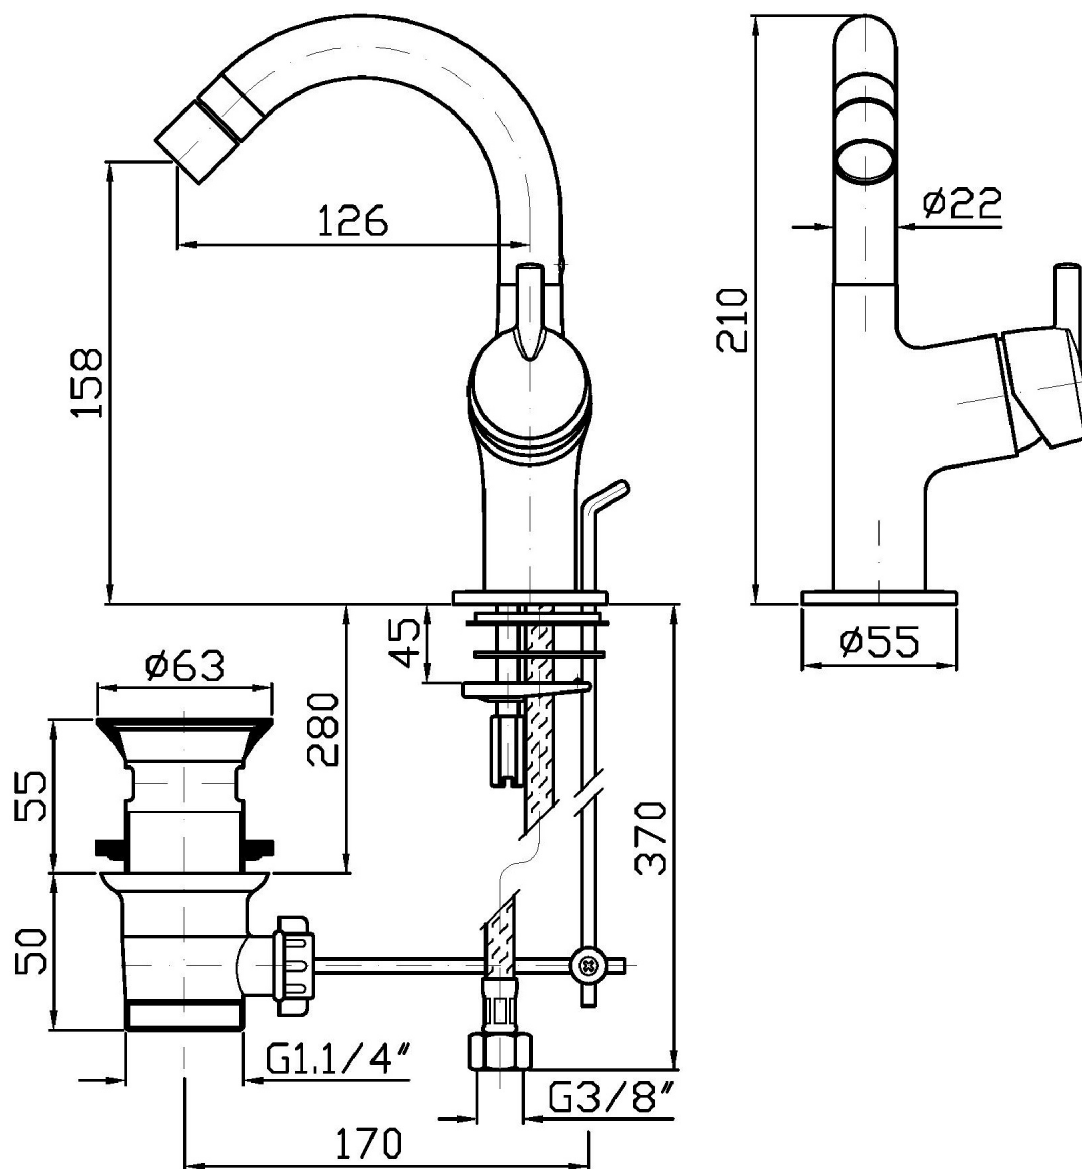

Single lever bidet mixer with aerator, 1 ¼" pop-up waste, flexible tails.

Finiture / Finishes

Cromo / Chrome

SIMPLY BEAUTIFUL

ZSB341

Disegno Complessivo / Overall Drawing

SIMPLY BEAUTIFUL

ZSB341

Esplosi / Exploded

SIMPLY BEAUTIFUL

ZSB341 Portate / Flowrates (lt/min)

PRESSIONE PRESSURE	1 BAR	2 BAR	3 BAR	4 BAR	5 BAR
P1 BIDET BIDET	6,1	8,9	11,1	12,9	14,6
P2					
P3					
P4					
P5					

SIMPLY BEAUTIFUL

ZSB341 Pesì e Misure / Weights and Sizes

Peso (Kg) Weight (lb)	2,10 (Kg)	4,63 (lb)
Volume test (dc3) - (in3)	4,05 (dc3)	247,15 (in3)
h (mm) - (in)	70,00 (mm)	2,76 (in)
L1 (mm) - (in)	150,00 (mm)	5,91 (in)
L2 (mm) - (in)	385,00 (mm)	15,16 (in)