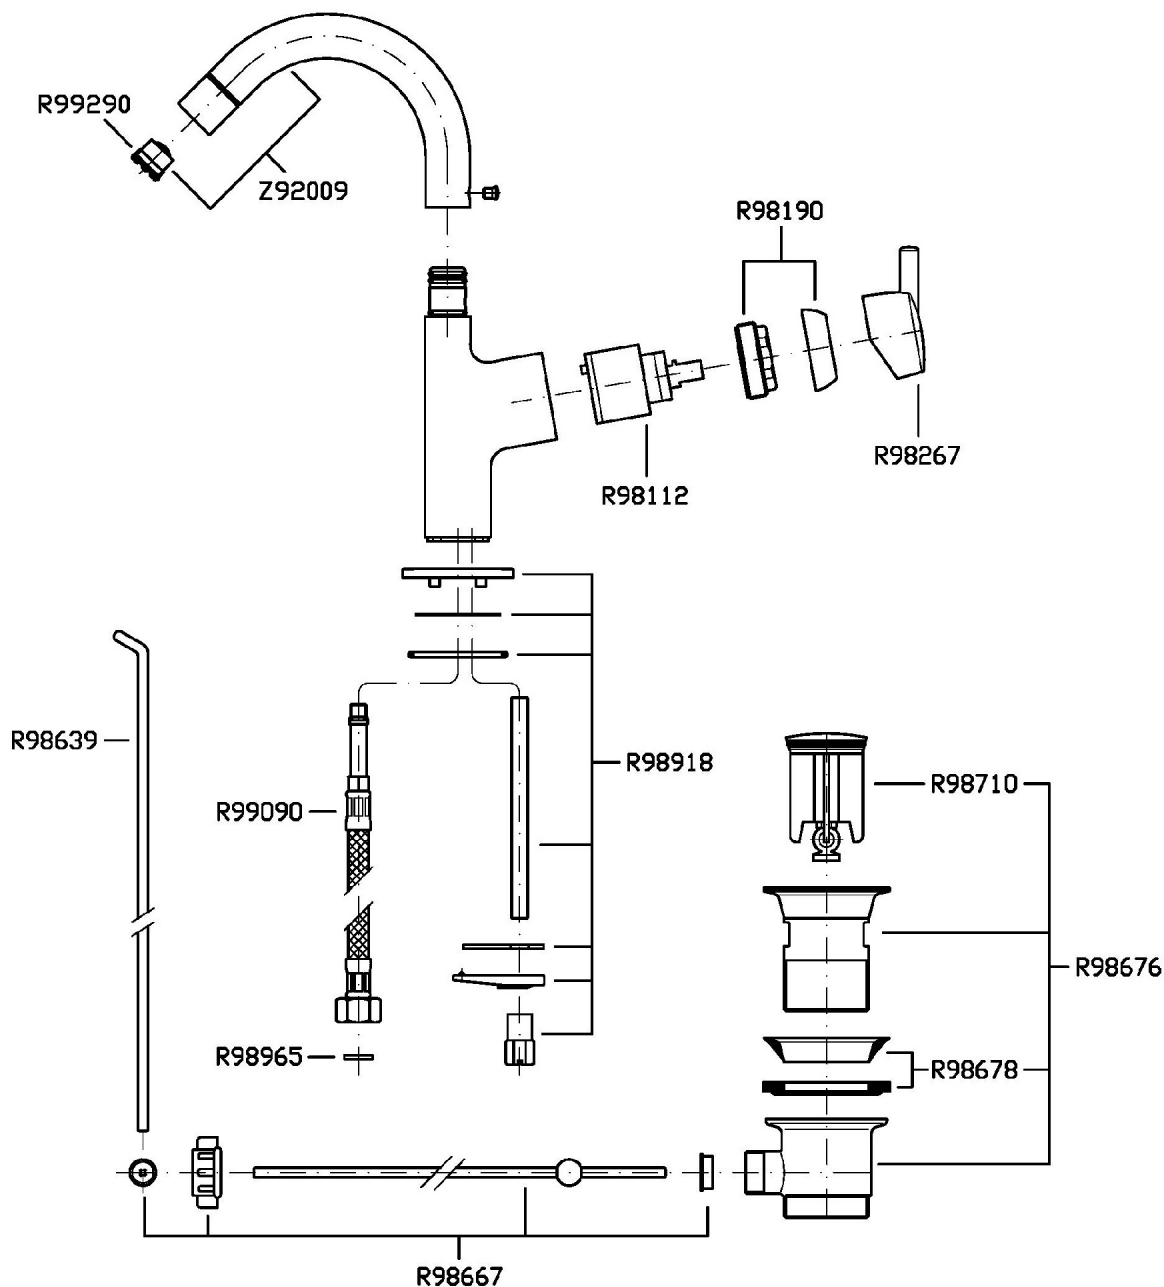

Marchio / Brand ZUCCHETTI

Classe / Class SIMPLY BEAUTIFUL

SIMPLY BEAUTIFUL

ZSB341

Miscelatore monocomando bidet. / Single lever bidet mixer.

Miscelatore monocomando bidet con aeratore, scarico da 1 ¼", flessibili di collegamento.

Single lever bidet mixer with aerator, 1 ¼" pop-up waste, flexible tails.

Finiture / Finishes

Cromo / Chrome

SIMPLY BEAUTIFUL

ZSB341

Disegno Complessivo / Overall Drawing

SIMPLY BEAUTIFUL

ZSB341

Esplosi / Exploded

SIMPLY BEAUTIFUL

ZSB341 Portate / Flowrates (lt/min)

PRESSIONE PRESSURE	1 BAR	2 BAR	3 BAR	4 BAR	5 BAR
P1 BIDET BIDET	6,1	8,9	11,1	12,9	14,6
P2					
P3					
P4					
P5					

SIMPLY BEAUTIFUL

ZSB341 Pesì e Misure / Weights and Sizes

Peso (Kg) Weight (lb)	2,10 (Kg)	4,63 (lb)
Volume test (dc3) - (in3)	4,05 (dc3)	247,15 (in3)
h (mm) - (in)	70,00 (mm)	2,76 (in)
L1 (mm) - (in)	150,00 (mm)	5,91 (in)
L2 (mm) - (in)	385,00 (mm)	15,16 (in)