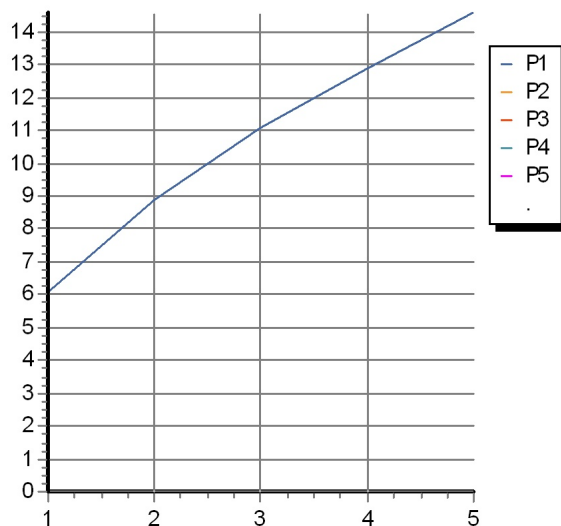

Single lever bidet mixer with aerator, 1 ¼" pop-up waste, flexible tails.

Finiture / Finishes

Cromo / Chrome

SIMPLY BEAUTIFUL

ZSB341

Disegno Complessivo / Overall Drawing

SIMPLY BEAUTIFUL

ZSB341

Esplosi / Exploded

SIMPLY BEAUTIFUL

ZSB341 Portate / Flowrates (lt/min)

PRESSIONE PRESSURE	1 BAR	2 BAR	3 BAR	4 BAR	5 BAR
P1 BIDET BIDET	6,1	8,9	11,1	12,9	14,6
P2					
P3					
P4					
P5					

SIMPLY BEAUTIFUL

ZSB341 Pesì e Misure / Weights and Sizes

Peso (Kg) Weight (lb)	2,10 (Kg)	4,63 (lb)
Volume test (dc3) - (in3)	4,05 (dc3)	247,15 (in3)
h (mm) - (in)	70,00 (mm)	2,76 (in)
L1 (mm) - (in)	150,00 (mm)	5,91 (in)
L2 (mm) - (in)	385,00 (mm)	15,16 (in)