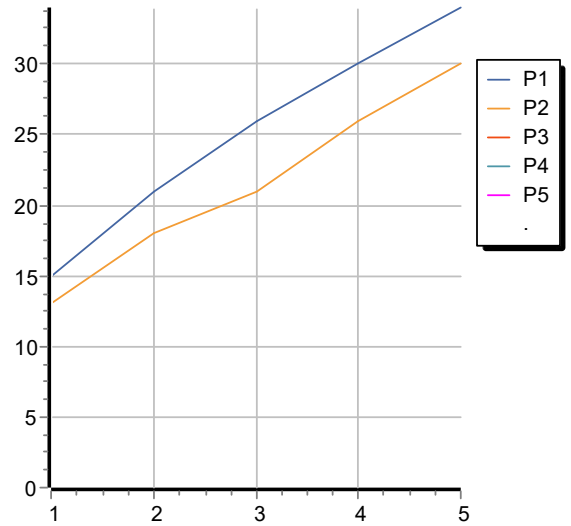

ZSB121

Esplosi / Exploded

SIMPLY BEAUTIFUL

ZSB121 Portate / Flowrates (lt/min)

PRESSIONE PRESSURE	1 BAR	2 BAR	3 BAR	4 BAR	5 BAR
USCITA PRIMARIA PRIMARY OUTLET P ₁	15	21	26	30	34
USCITA SECONDARIA SECONDARY OUTLET P ₂	13	18	21	26	30
P ₃					
P ₄					
P ₅					

SIMPLY BEAUTIFUL

ZSB121 Pesi e Misure / Weights and Sizes

Peso (Kg) Weight (lb)	0,52 (Kg)	1,15 (lb)
Volume test (dc3) - (in3)	1,21 (dc3)	73,84 (in3)
h (mm) - (in)	73,00 (mm)	2,87 (in)
L1 (mm) - (in)	127,00 (mm)	5,00 (in)
L2 (mm) - (in)	130,00 (mm)	5,12 (in)