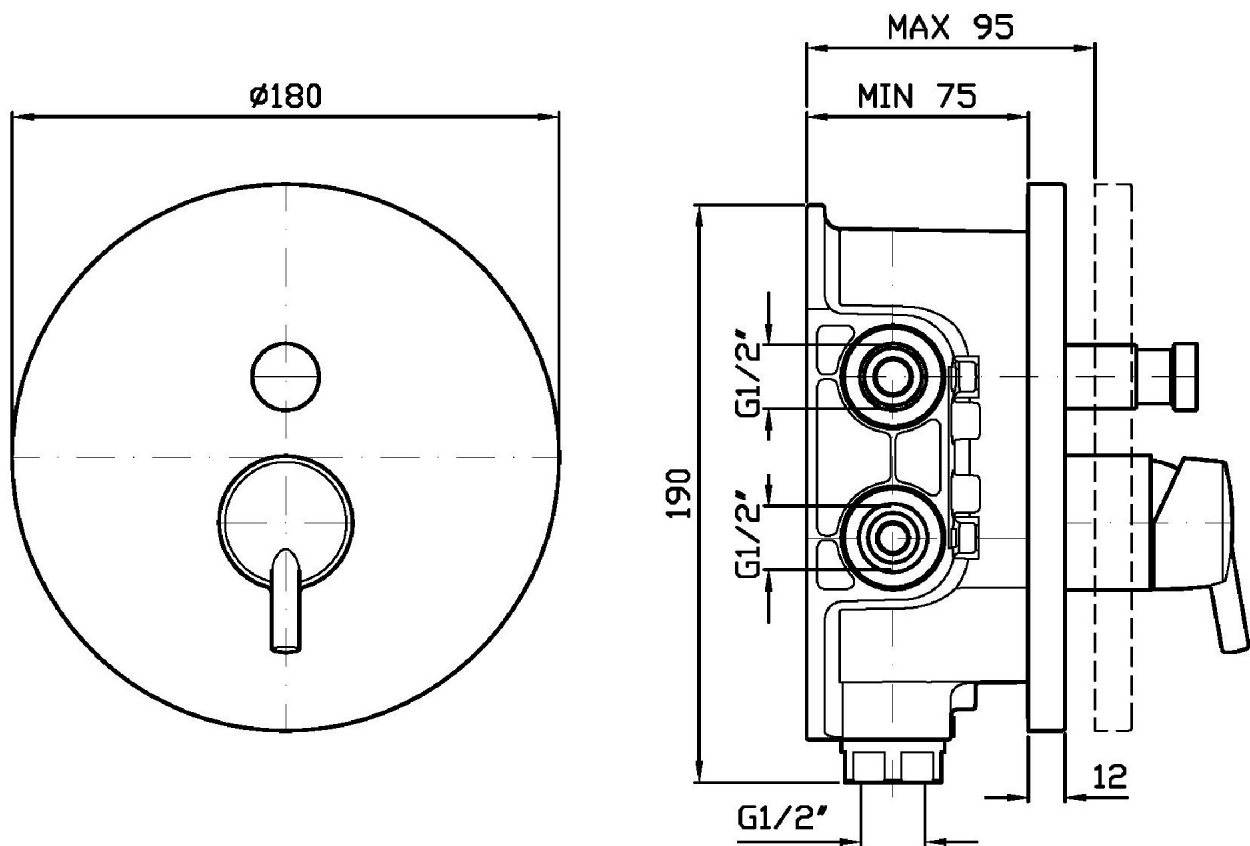

SIMPLY BEAUTIFUL

ZSB096

Disegno Complessivo / Overall Drawing