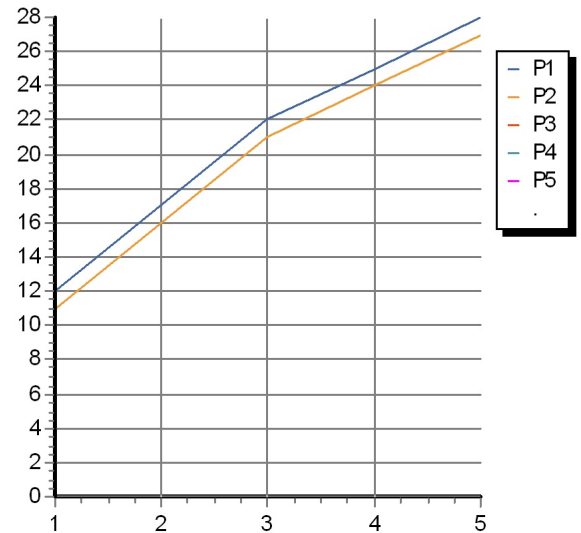

ZSB096 Portate / Flowrates (lt/min)

PRESSIONE PRESSURE	1 BAR	2 BAR	3 BAR	4 BAR	5 BAR
USCITA PRIMARIA PRIMARY OUTLET <i>P1</i>	12	17	22	25	28
USCITA SECONDARIA SECONDARY OUTLET <i>P2</i>	11	16	21	24	27
<i>P3</i>					
<i>P4</i>					
<i>P5</i>					

SIMPLY BEAUTIFUL

ZSB096 Pesì e Misure / Weights and Sizes

Peso (Kg) Weight (lb)	3,26 (Kg)	7,18 (lb)
Volume test (dc3) - (in3)	7,50 (dc3)	457,68 (in3)
h (mm) - (in)	90,00 (mm)	3,54 (in)
L1 (mm) - (in)	250,00 (mm)	9,84 (in)
L2 (mm) - (in)	333,00 (mm)	13,11 (in)