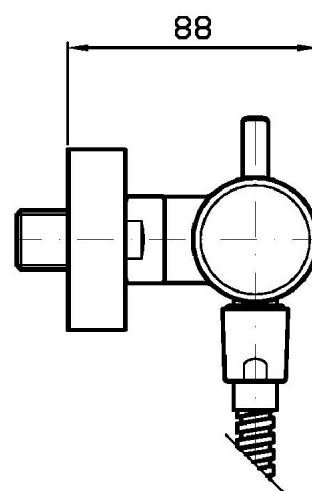

SIMPLY BEAUTIFUL

ZSB076

Disegno Complessivo / Overall Drawing