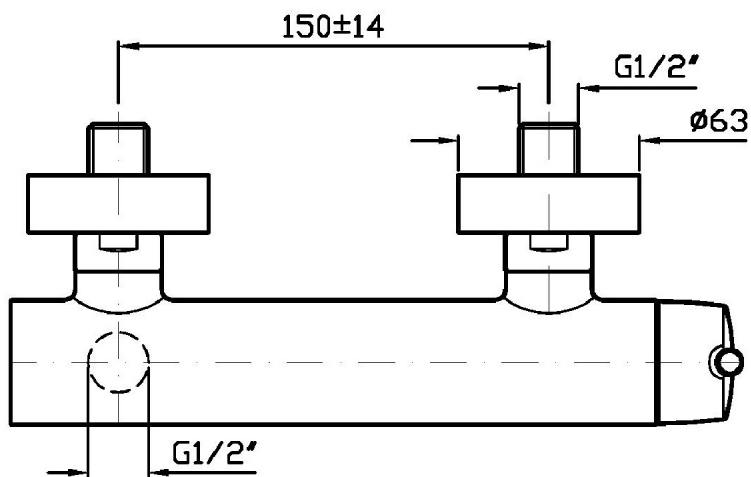

SIMPLY BEAUTIFUL

ZSB076

Disegno Complessivo / Overall Drawing