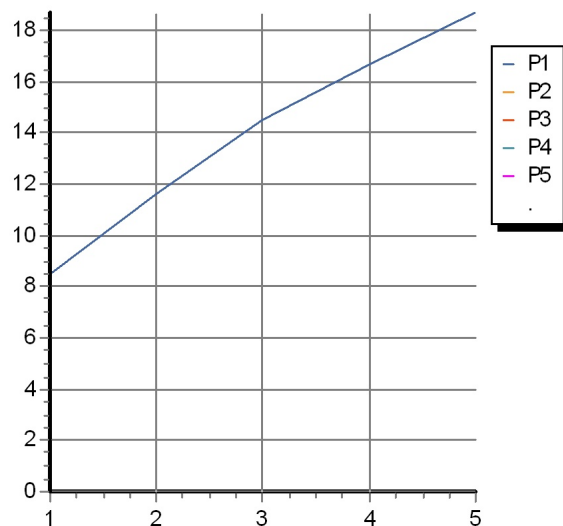

SIMPLY BEAUTIFUL

ZSB076 Portate / Flowrates (lt/min)

| PRESSIONE PRESSURE | 1 BAR | 2 BAR | 3 BAR | 4 BAR | 5 BAR |
|---------------------------------|-------|-------|-------|-------|-------|
| 1 RUBINETTO APERTO <i>P1</i> | 8,5 | 11,6 | 14,5 | 16,7 | 18,7 |
| <i>P2</i> | | | | | |
| <i>P3</i> | | | | | |
| <i>P4</i> | | | | | |
| <i>P5</i> | | | | | |

SIMPLY BEAUTIFUL

ZSB076 Pesì e Misure / Weights and Sizes

| | | |
|-------------------------------|---------------|----------------|
| Peso (Kg) Weight (lb) | 2,30 (Kg) | 5,07 (lb) |
| Volume test (dc3) - (in3) | 11,01 (dc3) | 671,87 (in3) |
| h (mm) - (in) | 90,00 (mm) | 3,54 (in) |
| L1 (mm) - (in) | 335,00 (mm) | 13,19 (in) |
| L2 (mm) - (in) | 365,00 (mm) | 14,37 (in) |