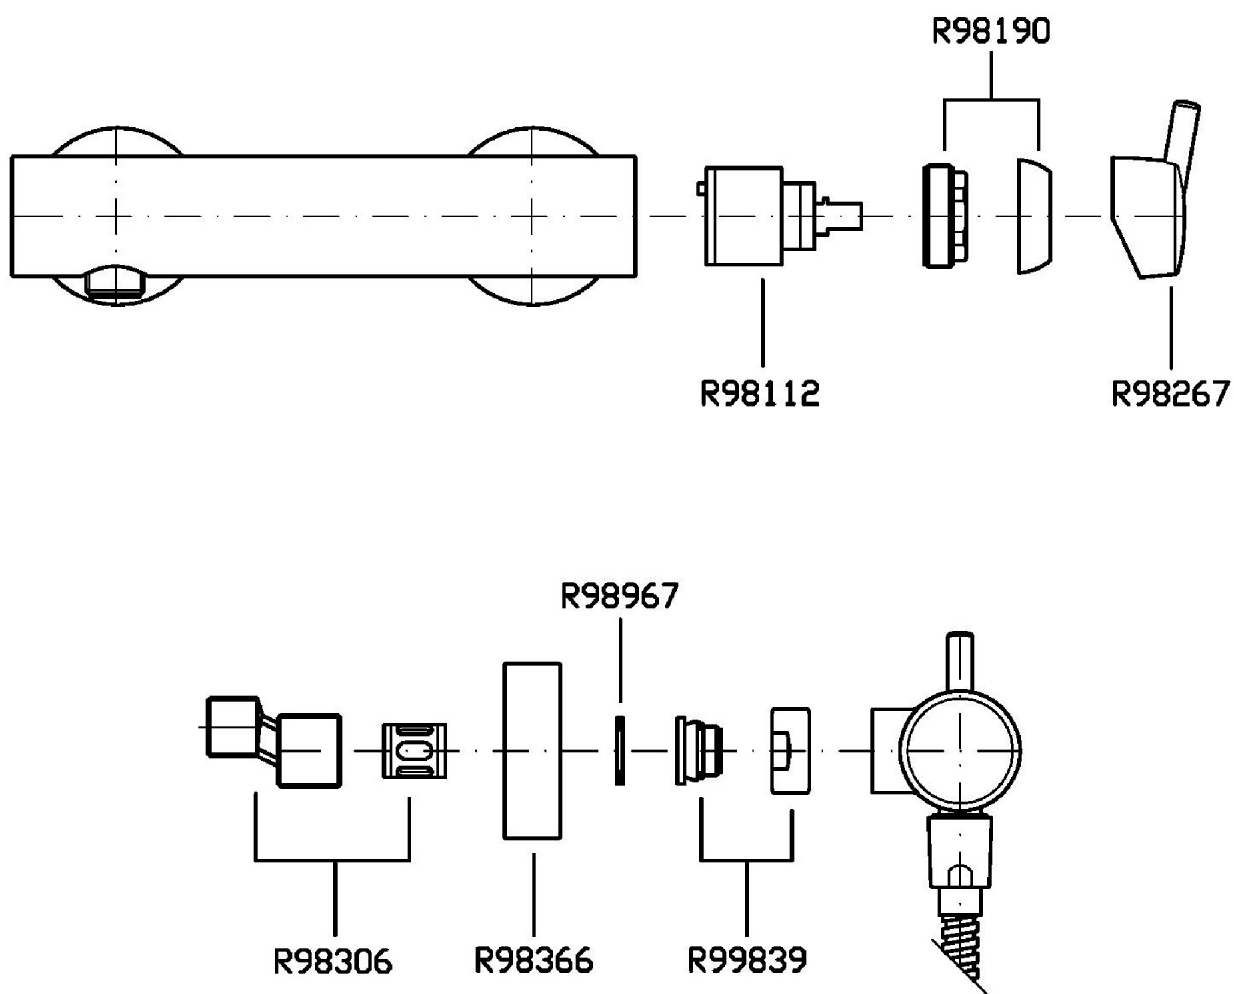

Finiture / Finishes

Cromo / Chrome

SIMPLY BEAUTIFUL

ZSB076

Disegno Complessivo / Overall Drawing

SIMPLY BEAUTIFUL

ZSB076

Esplosi / Exploded

SIMPLY BEAUTIFUL

ZSB076 Portate / Flowrates (lt/min)

| PRESSIONE PRESSURE | 1 BAR | 2 BAR | 3 BAR | 4 BAR | 5 BAR |
|---------------------------------|-------|-------|-------|-------|-------|
| 1 RUBINETTO APERTO <i>P1</i> | 8,5 | 11,6 | 14,5 | 16,7 | 18,7 |
| <i>P2</i> | | | | | |
| <i>P3</i> | | | | | |
| <i>P4</i> | | | | | |
| <i>P5</i> | | | | | |

SIMPLY BEAUTIFUL

ZSB076 Pesì e Misure / Weights and Sizes

| | | |
|-------------------------------|---------------|----------------|
| Peso (Kg) Weight (lb) | 2,30 (Kg) | 5,07 (lb) |
| Volume test (dc3) - (in3) | 11,01 (dc3) | 671,87 (in3) |
| h (mm) - (in) | 90,00 (mm) | 3,54 (in) |
| L1 (mm) - (in) | 335,00 (mm) | 13,19 (in) |
| L2 (mm) - (in) | 365,00 (mm) | 14,37 (in) |