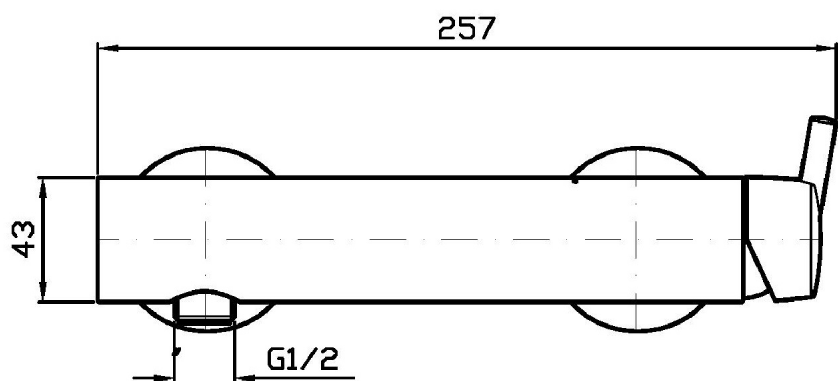

SIMPLY BEAUTIFUL

ZSB076

Disegno Complessivo / Overall Drawing