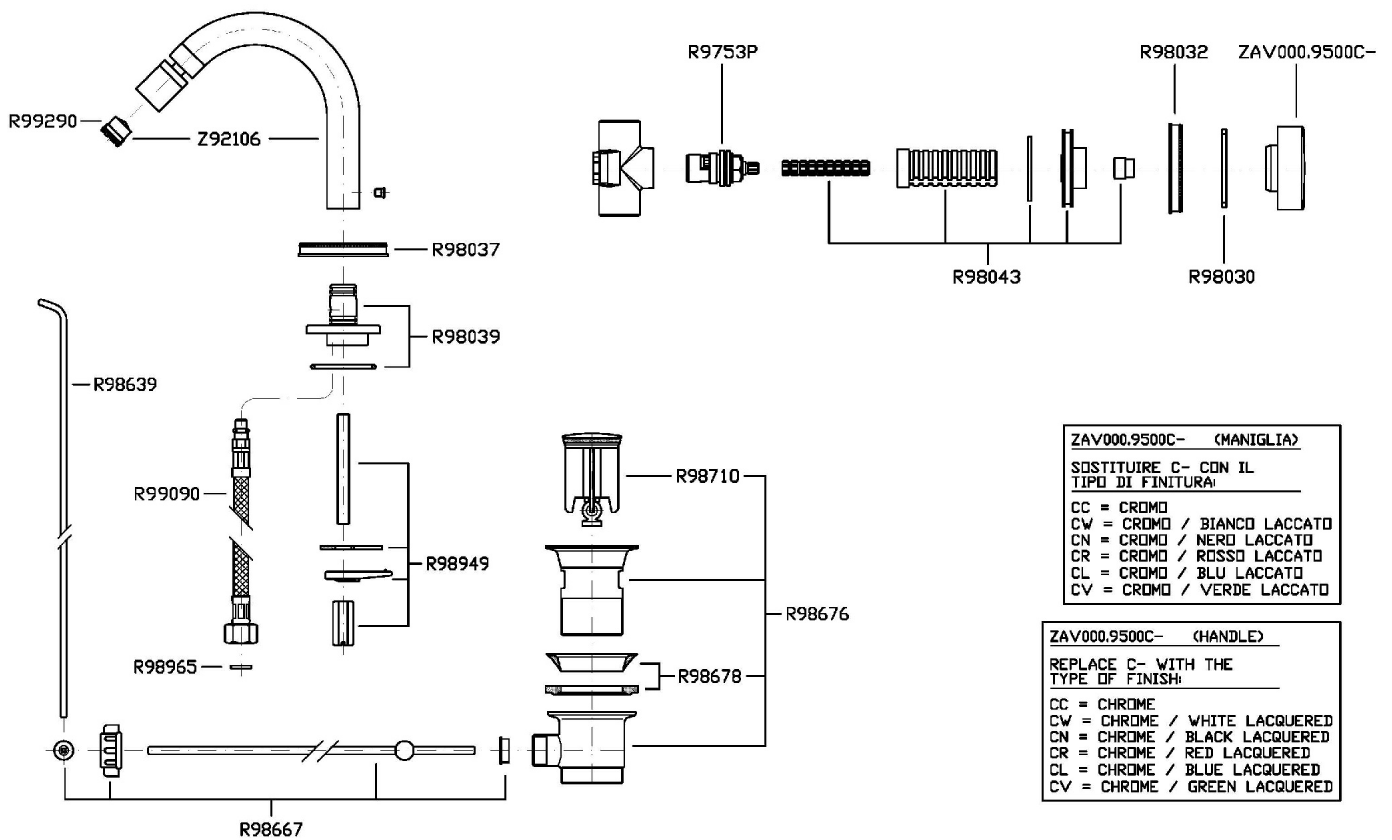

Built-in bidet mixer with deck-mounted spout, pop-up 1 1/4" waste.

R99503

Parte incasso. / Built-in part.

Finiture / Finishes

CN

Cromo + Nero / Chrome + Black

CC

Cromo + Cromo / Chrome + Chrome

SAVOIR

ZSA751.CN

Disegno Complessivo / Overall Drawing

SAVOIR

ZSA751.CN Esplosi / Exploded

SAVOIR

ZSA751.CN Portate / Flowrates (lt/min)

PRESSIONE PRESSURE	1 BAR	2 BAR	3 BAR	4 BAR	5 BAR
BIDET BIDET	5,1	7,4	9,1	10,6	11,9
P1					
P2					
P3					
P4					
P5					

SAVOIR

ZSA751.CN Pesì e Misure / Weights and Sizes

Peso (Kg) Weight (lb)	2,96 (Kg)	6,53 (lb)
Volume test (dc3) - (in3)	11,01 (dc3)	671,87 (in3)
h (mm) - (in)	90,00 (mm)	3,54 (in)
L1 (mm) - (in)	335,00 (mm)	13,19 (in)
L2 (mm) - (in)	365,00 (mm)	14,37 (in)