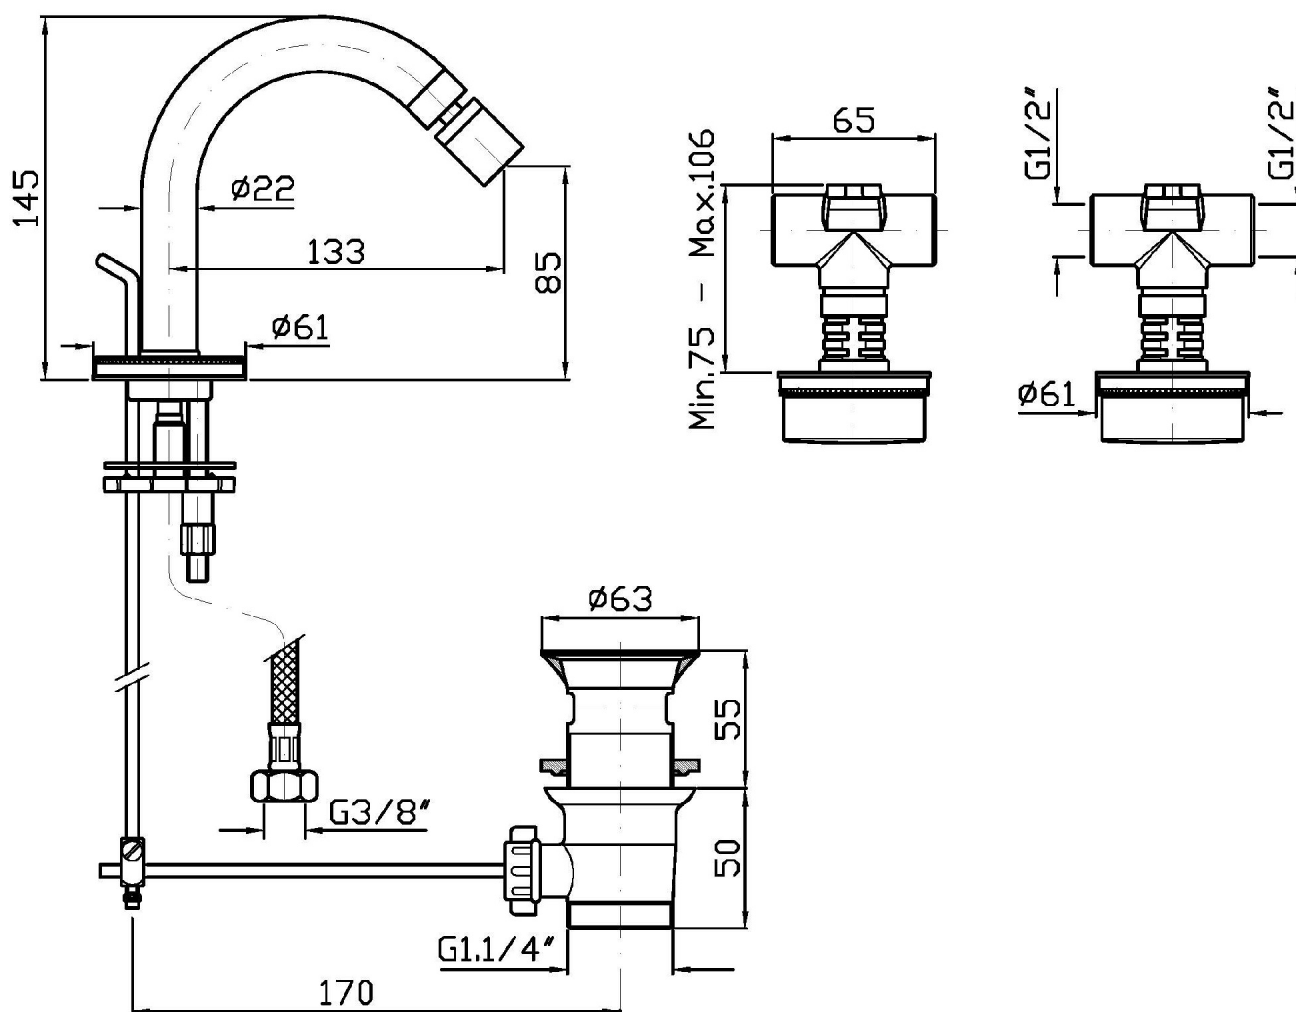

Built-in bidet mixer with deck-mounted spout, pop-up 1 1/4" waste.

R99503

Parte incasso. / Built-in part.

Finiture / Finishes

CN

Cromo + Nero / Chrome + Black

CC

Cromo + Cromo / Chrome + Chrome

SAVOIR

ZSA751.CN

Disegno Complessivo / Overall Drawing

SAVOIR

ZSA751.CN Esplosi / Exploded

SAVOIR

ZSA751.CN Portate / Flowrates (lt/min)

PRESSIONE PRESSURE	1 BAR	2 BAR	3 BAR	4 BAR	5 BAR
BIDET BIDET	5,1	7,4	9,1	10,6	11,9
P1					
P2					
P3					
P4					
P5					

SAVOIR

ZSA751.CN Pesì e Misure / Weights and Sizes

Peso (Kg) Weight (lb)	2,96 (Kg)	6,53 (lb)
Volume test (dc3) - (in3)	11,01 (dc3)	671,87 (in3)
h (mm) - (in)	90,00 (mm)	3,54 (in)
L1 (mm) - (in)	335,00 (mm)	13,19 (in)
L2 (mm) - (in)	365,00 (mm)	14,37 (in)