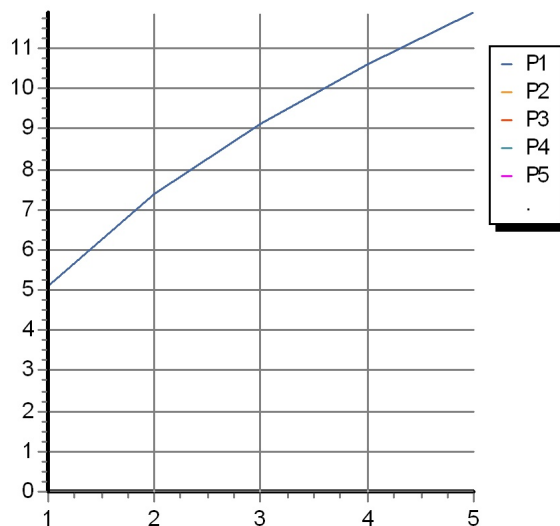

SAVOIR

ZSA751.CN

Disegno Complessivo / Overall Drawing

SAVOIR

ZSA751.CN Esplosi / Exploded

SAVOIR

ZSA751.CN Portate / Flowrates (lt/min)

PRESSIONE PRESSURE	1 BAR	2 BAR	3 BAR	4 BAR	5 BAR
BIDET BIDET	5,1	7,4	9,1	10,6	11,9
P1					
P2					
P3					
P4					
P5					

SAVOIR

ZSA751.CN Pesì e Misure / Weights and Sizes

Peso (Kg) Weight (lb)	2,96 (Kg)	6,53 (lb)
Volume test (dc3) - (in3)	11,01 (dc3)	671,87 (in3)
h (mm) - (in)	90,00 (mm)	3,54 (in)
L1 (mm) - (in)	335,00 (mm)	13,19 (in)
L2 (mm) - (in)	365,00 (mm)	14,37 (in)