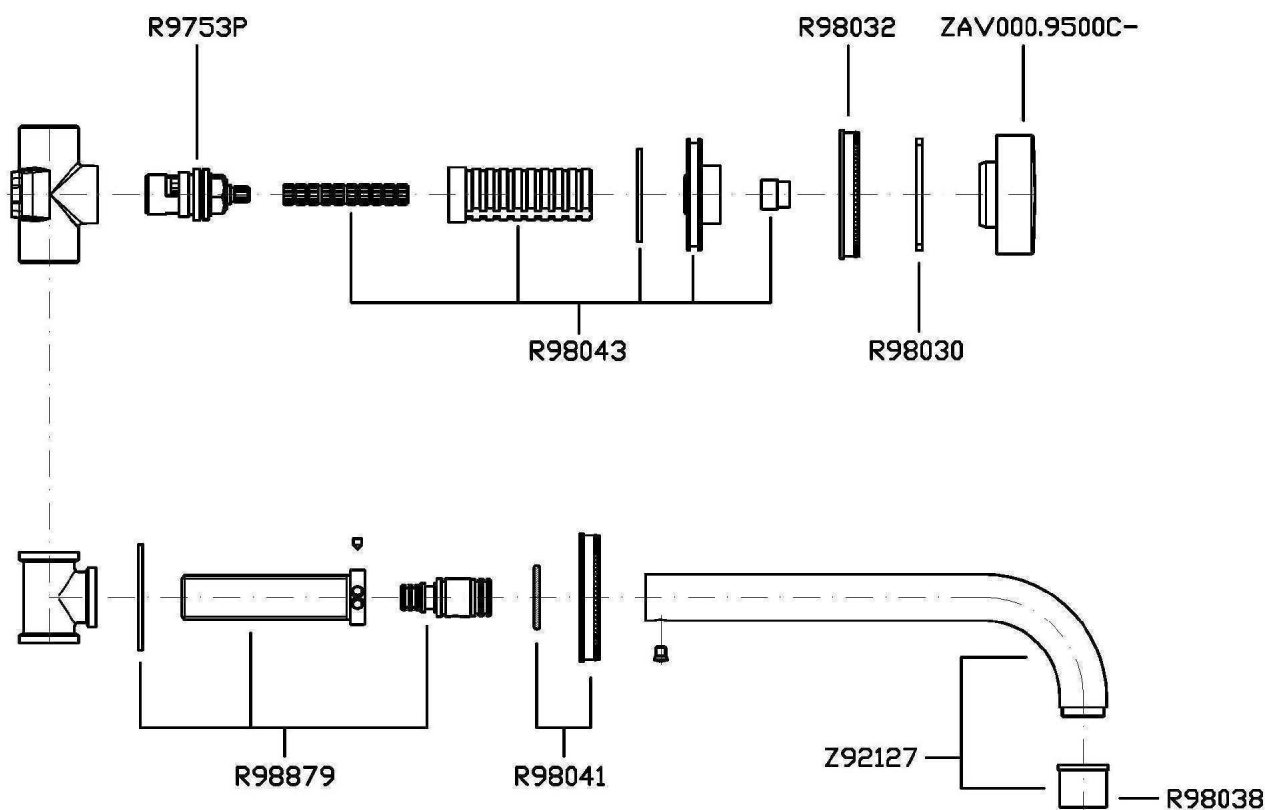

R99500

Parte incasso corpo unico, interasse 200 mm /
Assembled built-in part, interaxe 200 mm.

R99504

Parte incasso con elementi liberi, distanza
variabile / Built-in part, not assembled,
variable distance.

SAVOIR

ZSA671.CN

Esplosi / Exploded

ZAV000.9500C- (MANIGLIA)

SOSTITUIRE C- CON IL TIPO DI FINITURA:

CC = CROMO
 CW = CROMO / BIANCO LACCATO
 CN = CROMO / NERO LACCATO
 CR = CROMO / ROSSO LACCATO
 CL = CROMO / BLU LACCATO
 CV = CROMO / VERDE LACCATO

ZAV000.9500C- (HANDLE)

REPLACE C- WITH THE TYPE OF FINISH:

CC = CHROME
 CW = CHROME / WHITE LACQUERED
 CN = CHROME / BLACK LACQUERED
 CR = CHROME / RED LACQUERED
 CL = CHROME / BLUE LACQUERED
 CV = CHROME / GREEN LACQUERED

Peso (Kg) Weight (lb)	2,35 (Kg)	5,18 (lb)
Volume test (dc3) - (in3)	11,01 (dc3)	671,87 (in3)
h (mm) - (in)	90,00 (mm)	3,54 (in)
L1 (mm) - (in)	335,00 (mm)	13,19 (in)
L2 (mm) - (in)	365,00 (mm)	14,37 (in)