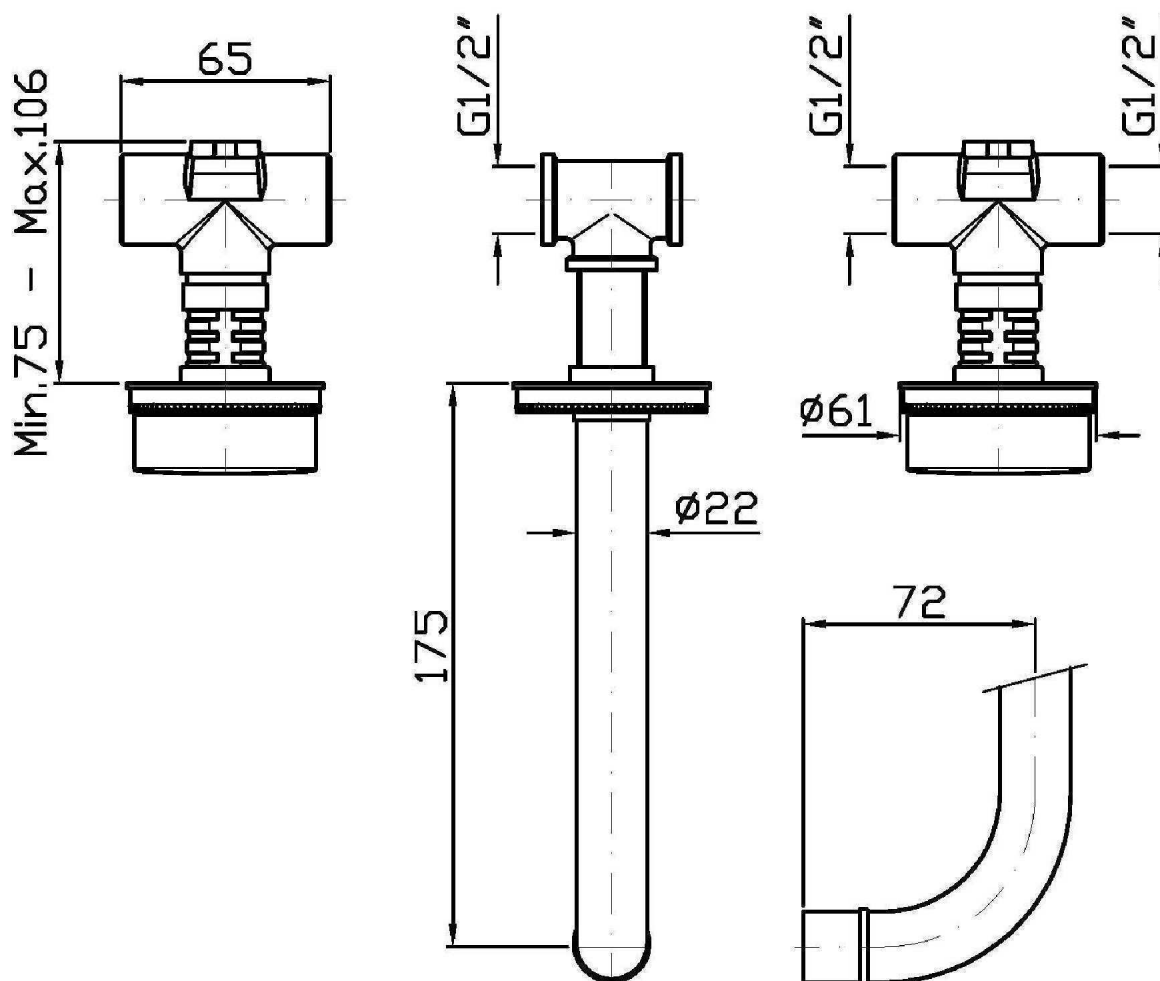

R99500

Parte incasso corpo unico, interasse 200 mm /
Assembled built-in part, interaxe 200 mm.

R99504

Parte incasso con elementi liberi, distanza
variabile / Built-in part, not assembled,
variable distance.

SAVOIR

ZSA671.CN

Esplosi / Exploded

ZAV000.9500C- (MANIGLIA)

SOSTITUIRE C- CON IL TIPO DI FINITURA:

CC = CROMO
 CW = CROMO / BIANCO LACCATO
 CN = CROMO / NERO LACCATO
 CR = CROMO / ROSSO LACCATO
 CL = CROMO / BLU LACCATO
 CV = CROMO / VERDE LACCATO

Peso (Kg) Weight (lb)	2,35 (Kg)	5,18 (lb)
Volume test (dc3) - (in3)	11,01 (dc3)	671,87 (in3)
h (mm) - (in)	90,00 (mm)	3,54 (in)
L1 (mm) - (in)	335,00 (mm)	13,19 (in)
L2 (mm) - (in)	365,00 (mm)	14,37 (in)