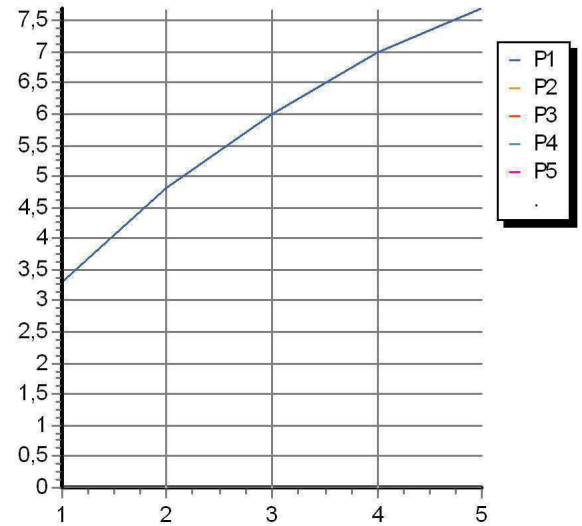

SAVOIR

ZSA671.CN Portate / Flowrates (lt/min)

PRESSIONE PRESSURE	1 BAR	2 BAR	3 BAR	4 BAR	5 BAR
P1 LAVABO BASIN	3,3	4,8	6	7	7,7
P2					
P3					
P4					
P5					

SAVOIR

ZSA671.CN Pesi e Misure / Weights and Sizes