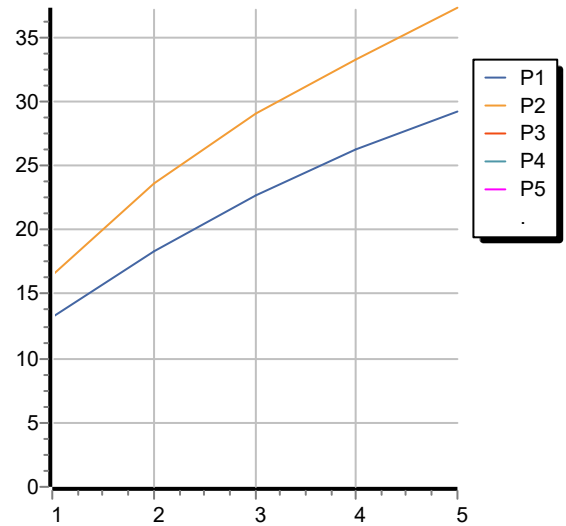

SAVOIR

ZSA660.CN

Termostatico incasso doccia con 2 rubinetti d'arresto. / Built-in therm. shower mixer, 2 stop valves.

Termostatico incasso doccia da 1/2", con 2 rubinetti d'arresto.

1/2" built-in thermostatic shower mixer with 2 stop valves.

Portate / Flowrates (lt/min)

PRESSIONE PRESSURE	1 BAR	2 BAR	3 BAR	4 BAR	5 BAR
1 RUBINETTO APERTO <i>P1</i>	13,2	18,4	22,7	26,2	29,2
2 RUBINETTO APERTI 2 TAPS OPENED <i>P2</i>	16,5	23,6	29	33,3	37,3
<i>P3</i>					
<i>P4</i>					
<i>P5</i>					

SAVOIR

ZSA660.CN

Pesi e Misure / Weights and Sizes

Peso (Kg) Weight (lb)	2,50 (Kg)	5,51 (lb)
Volume test (dc3) - (in3)	11,01 (dc3)	671,87 (in3)
h (mm) - (in)	90,00 (mm)	3,54 (in)
L1 (mm) - (in)	335,00 (mm)	13,19 (in)
L2 (mm) - (in)	365,00 (mm)	14,37 (in)