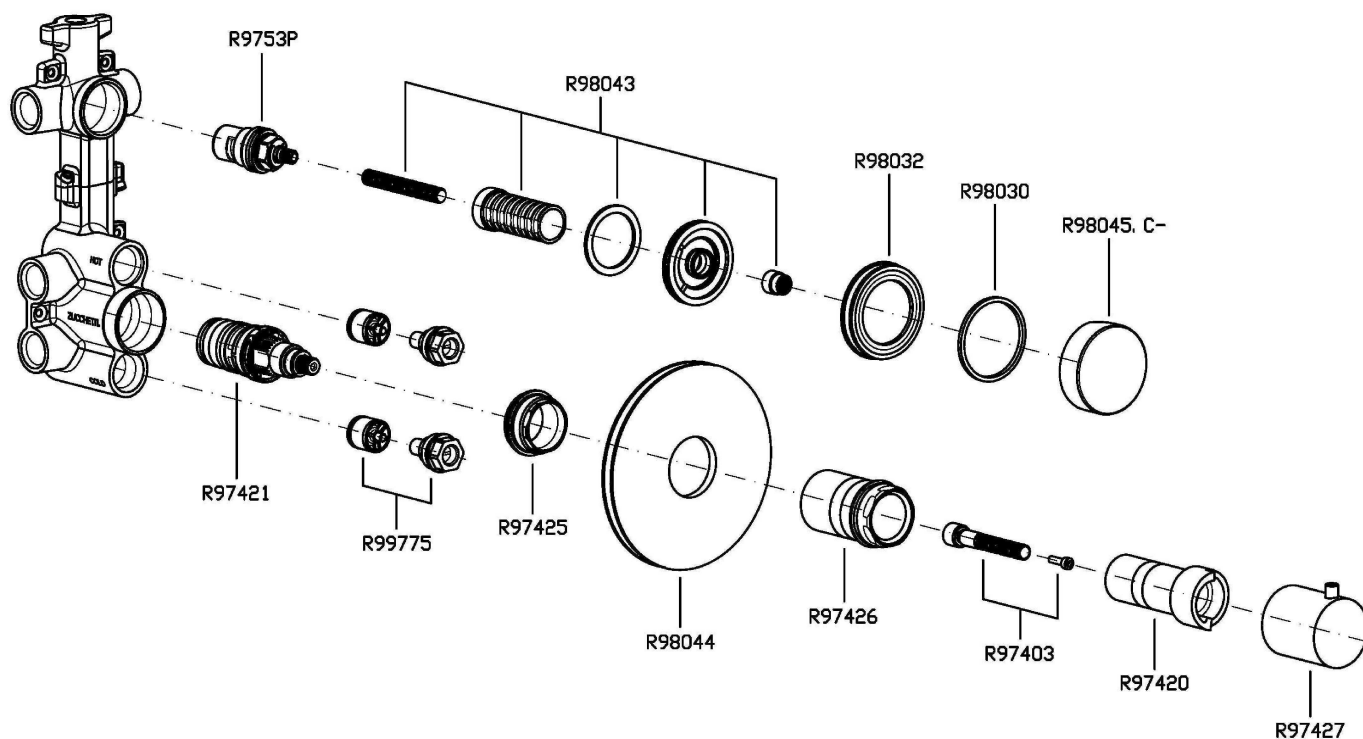

SAVOIR

ZSA660.CN

Esplosi / Exploded