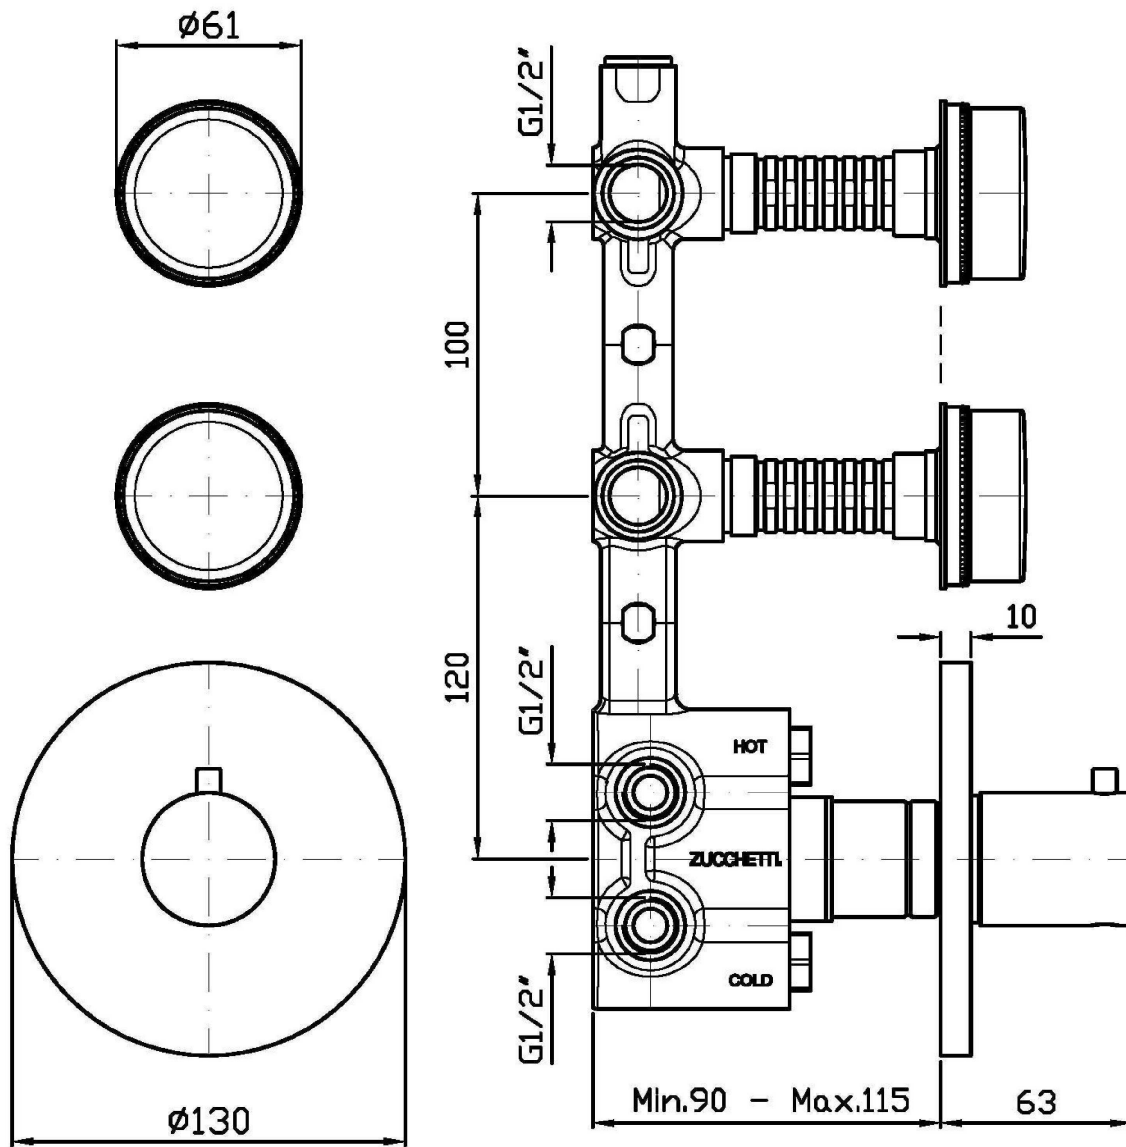

SAVOIR

ZSA660.CN

Disegno Complessivo / Overall Drawing