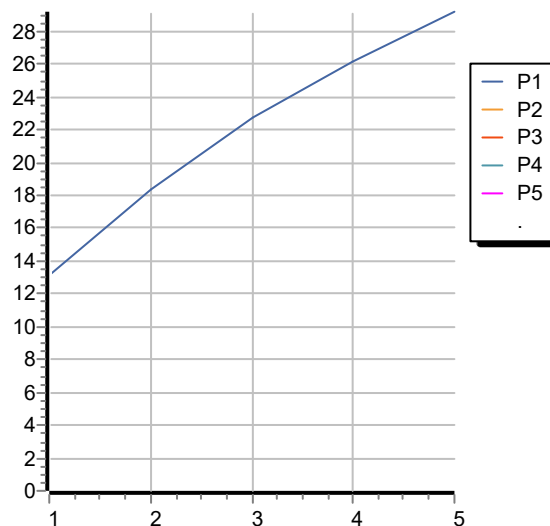

### ZSA659.CN Portate / Flowrates (lt/min)

PRESSIONE PRESSURE	1 BAR	2 BAR	3 BAR	4 BAR	5 BAR
1 RUBINETTO APERTO <i>P1</i>	13,2	18,4	22,7	26,2	29,2
<i>P2</i>					
<i>P3</i>					
<i>P4</i>					
<i>P5</i>					