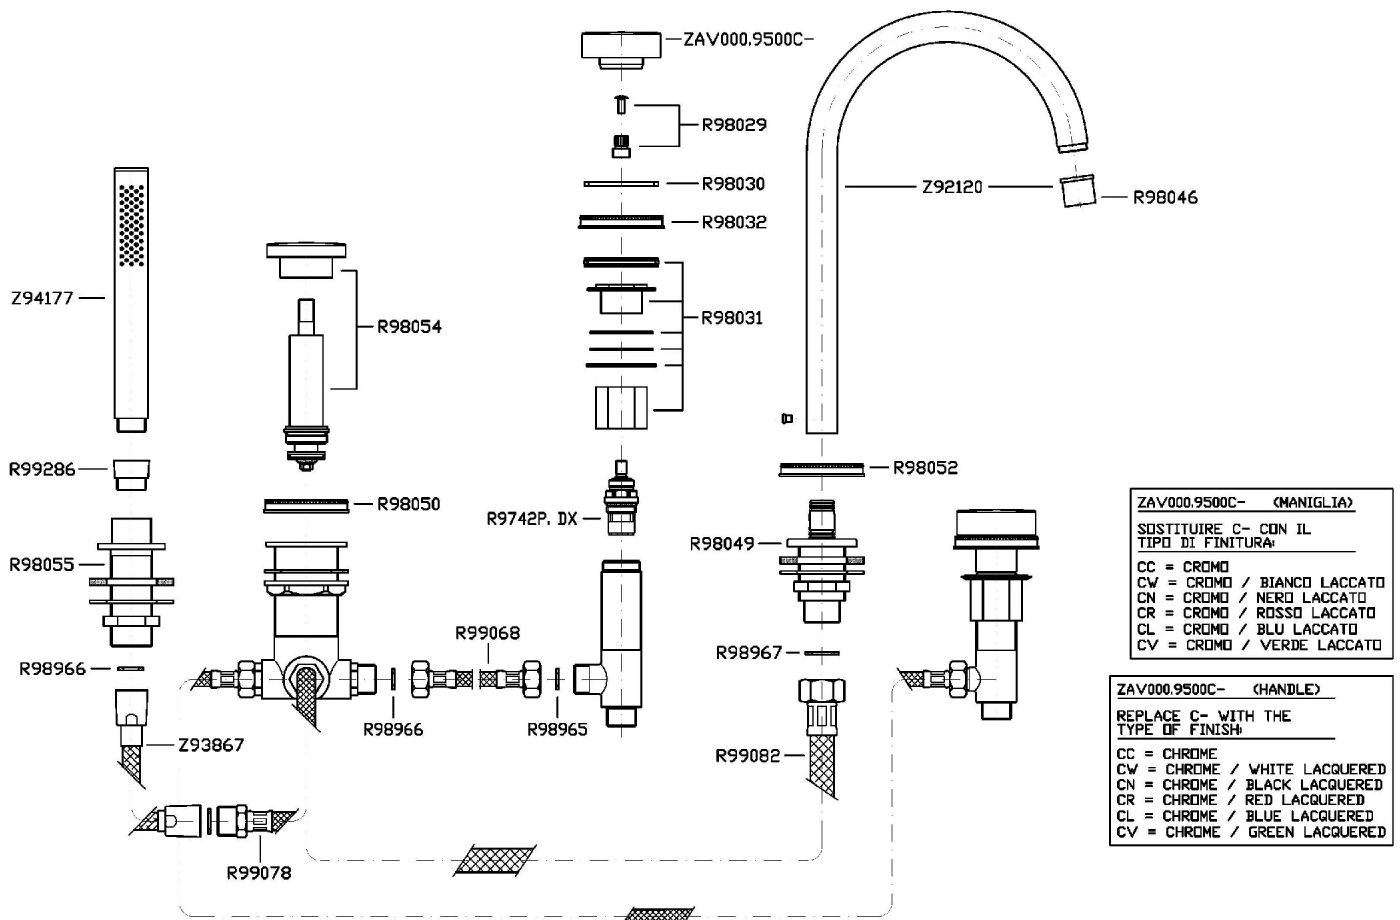

Marchio / Brand ZUCCHETTI

Classe / Class WW

SAVOIR

ZSA483.CN

Batteria bordo vasca a 5 fori. / 5 hole bath-mixer.

Batteria bordo vasca a 5 fori, doccia estraibile Z94177, flessibile da 1500mm.

5 hole bath-mixer, pull out handshower Z94177, 1500mm flexible hose.

ZAV000.9500C- (MANIGLIA)
 SOSTITUIRE C- CON IL TIPO DI FINITURA:
 CC = CROMO
 CW = CROMO / BIANCO LACCATO
 CN = CROMO / NERO LACCATO
 CR = CROMO / ROSSO LACCATO
 CL = CROMO / BLU LACCATO
 CV = CROMO / VERDE LACCATO

SAVOIR

ZSA483.CN Portate / Flowrates (lt/min)

PRESSIONE PRESSURE	1 BAR	2 BAR	3 BAR	4 BAR	5 BAR
P1 BOCCA VASCA WALL SPOUT	12,6	18,3	22,7	26,5	29,6
P2 DOCCETTA HANDSHOWER	6	9	11	12	13
P3					
P4					
P5					

SAVOIR

ZSA483.CN Pesì e Misure / Weights and Sizes

Peso (Kg) Weight (lb)	6,30 (Kg)	13,89 (lb)
Volume test (dc3) - (in3)	15,98 (dc3)	975,16 (in3)
h (mm) - (in)	90,00 (mm)	3,54 (in)
L1 (mm) - (in)	335,00 (mm)	13,19 (in)
L2 (mm) - (in)	530,00 (mm)	20,87 (in)