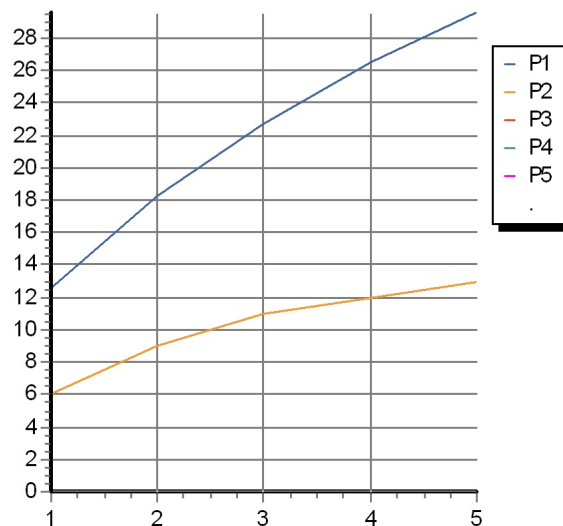

SAVOIR

ZSA483.CN Portate / Flowrates (lt/min)

PRESSIONE PRESSURE	1 BAR	2 BAR	3 BAR	4 BAR	5 BAR
P1 BOCCA VASCA WALL SPOUT	12,6	18,3	22,7	26,5	29,6
P2 DOCCETTA HANDSHOWER	6	9	11	12	13
P3					
P4					
P5