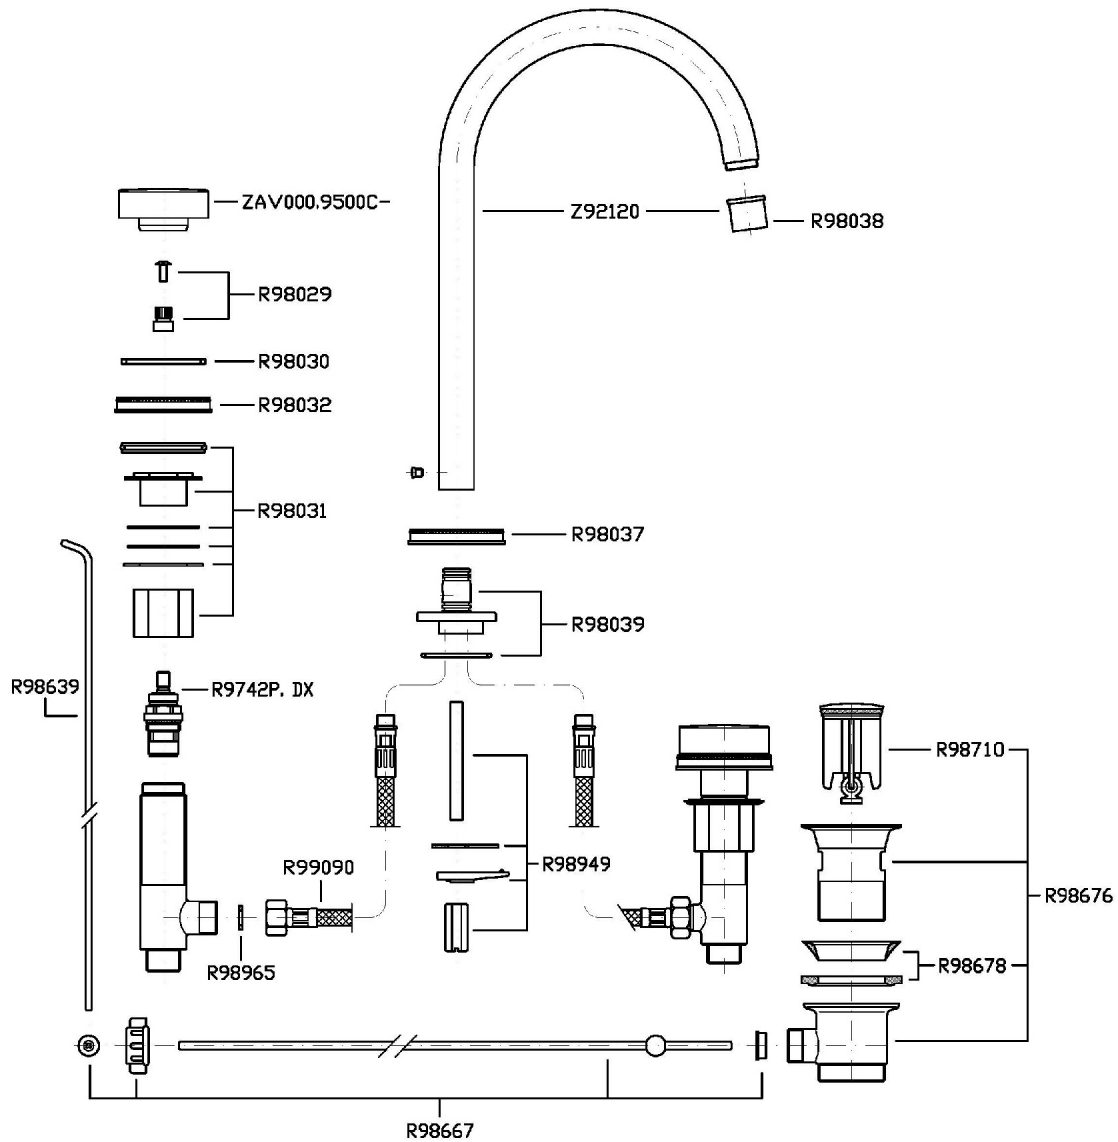

SAVOIR

ZSA402.CN

Esplosi / Exploded

ZAV000.9500C- (MANIGLIA)
SOSTITUIRE C- CON IL TIPO DI FINITURA:
CC = CROMO
CW = CROMO / BIANCO LACCATO
CN = CROMO / NERO LACCATO
CR = CROMO / ROSSO LACCATO
CL = CROMO / BLU LACCATO
CV = CROMO / VERDE LACCATO

ZAV000.9500C- (HANDLE)
REPLACE C- WITH THE TYPE OF FINISH:
CC = CHROME
CW = CHROME / WHITE LACQUERED
CN = CHROME / BLACK LACQUERED
CR = CHROME / RED LACQUERED
CL = CHROME / BLUE LACQUERED
CV = CHROME / GREEN LACQUERED