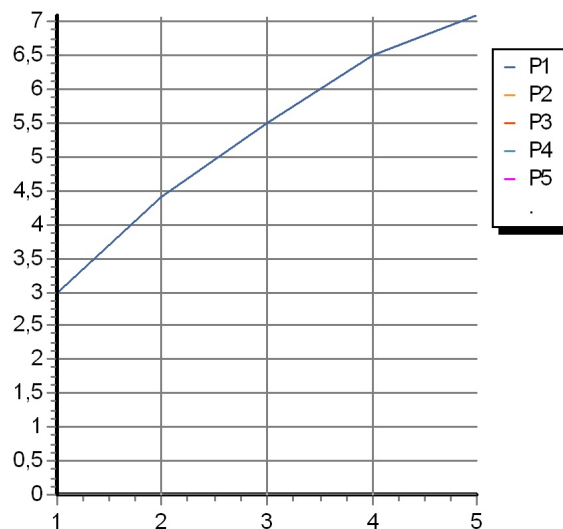

## SAVOIR

ZSA402.CN Portate / Flowrates (lt/min)

PRESSIONE PRESSURE	1 BAR	2 BAR	3 BAR	4 BAR	5 BAR
LAVABO BASIN	3	4,4	5,5	6,5	7,1
P1					
P2					
P3					
P4					
P5					