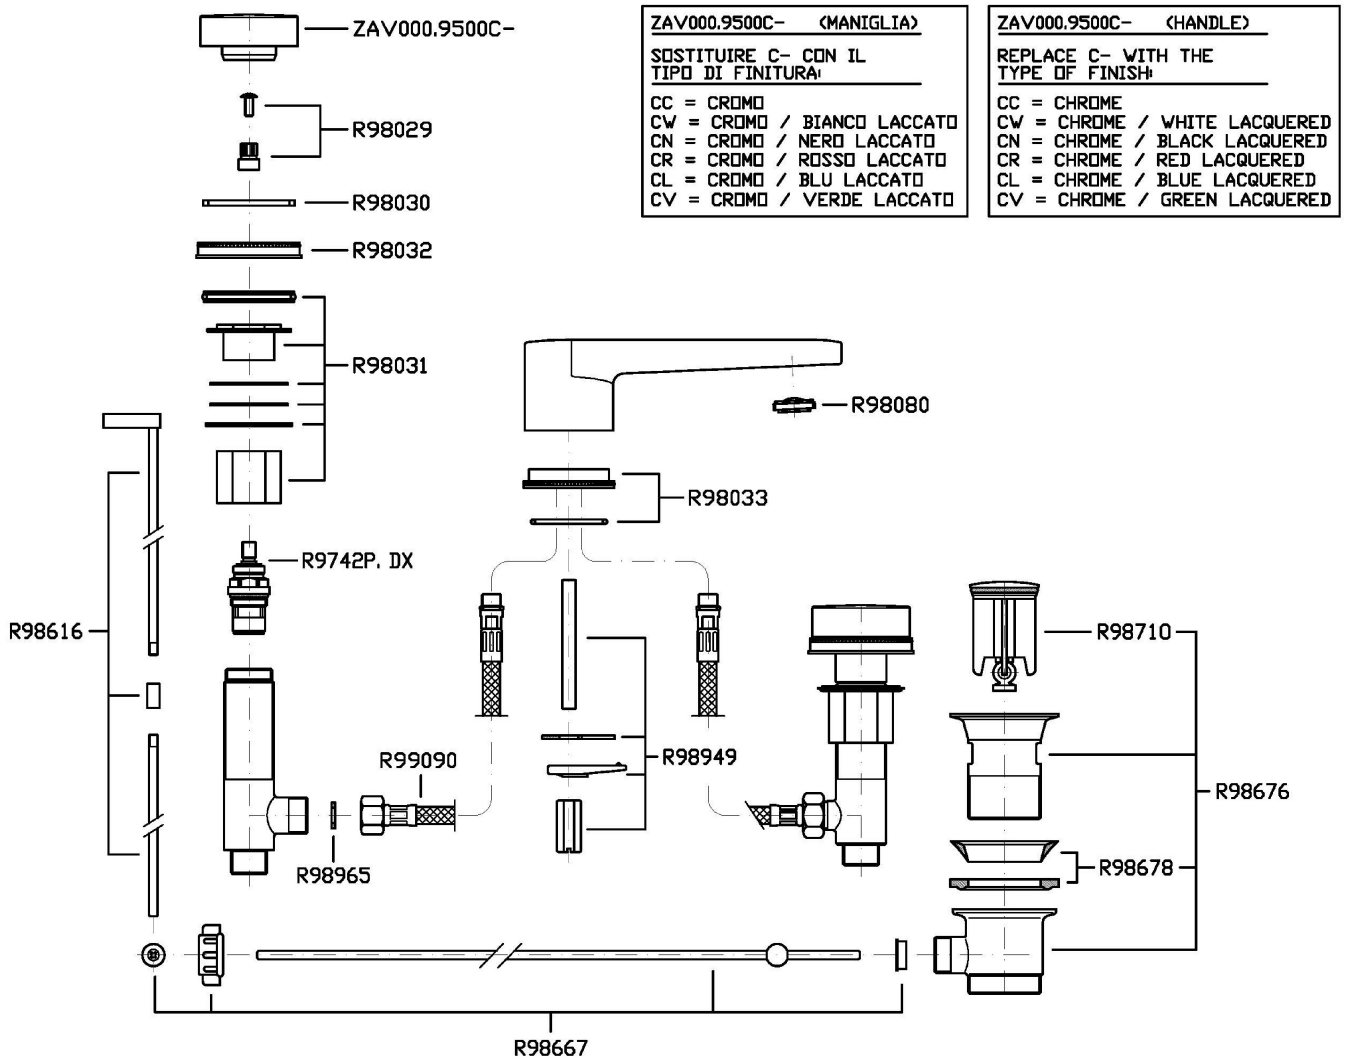

SAVOIR

ZSA401.CN

Batteria lavabo 3 fori. / 3 hole basin mixer.

Batteria lavabo 3 fori con rompigitto, scarico da 1 ¼, flessibili di collegamento.

3 hole basin mixer with antisplash, 1 ¼ pop-up waste, flexible tails.

SAVOIR

ZSA401.CN

Disegno Complessivo / Overall Drawing

SAVOIR

ZSA401.CN

Esplosi / Exploded

SAVOIR

ZSA401.CN

Portate / Flowrates (lt/min)

PRESSIONE PRESSURE	1 BAR	2 BAR	3 BAR	4 BAR	5 BAR
P1 LAVABO BASIN	7,6	11,3	14	16	18,5
P2					
P3					
P4					
P5					

SAVOIR

ZSA401.CN

Pesi e Misure / Weights and Sizes

Peso (Kg) Weight (lb)	3,92 (Kg)	8,64 (lb)
Volume test (dc3) - (in3)	11,01 (dc3)	671,87 (in3)
h (mm) - (in)	90,00 (mm)	3,54 (in)
L1 (mm) - (in)	335,00 (mm)	13,19 (in)
L2 (mm) - (in)	365,00 (mm)	14,37 (in)