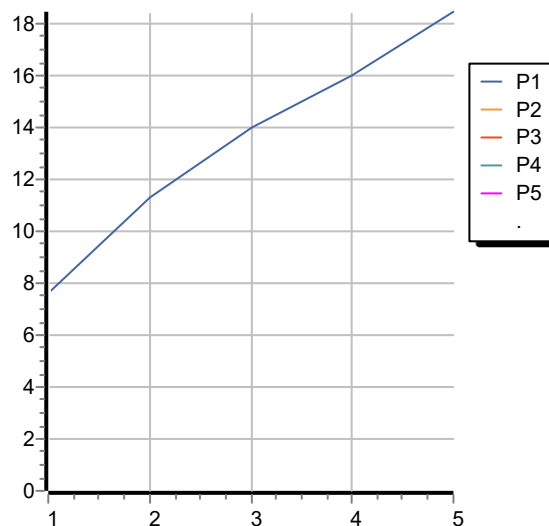

Portate / Flowrates (lt/min)

PRESSIONE PRESSURE	1 BAR	2 BAR	3 BAR	4 BAR	5 BAR
P1 LAVABO BASIN	7,6	11,3	14	16	18,5
P2					
P3					
P4					
P5					

SAVOIR

ZSA401.CN

Pesi e Misure / Weights and Sizes

Peso (Kg) Weight (lb)	3,92 (Kg)	8,64 (lb)
Volume test (dc3) - (in3)	11,01 (dc3)	671,87 (in3)
h (mm) - (in)	90,00 (mm)	3,54 (in)
L1 (mm) - (in)	335,00 (mm)	13,19 (in)
L2 (mm) - (in)	365,00 (mm)	14,37 (in)