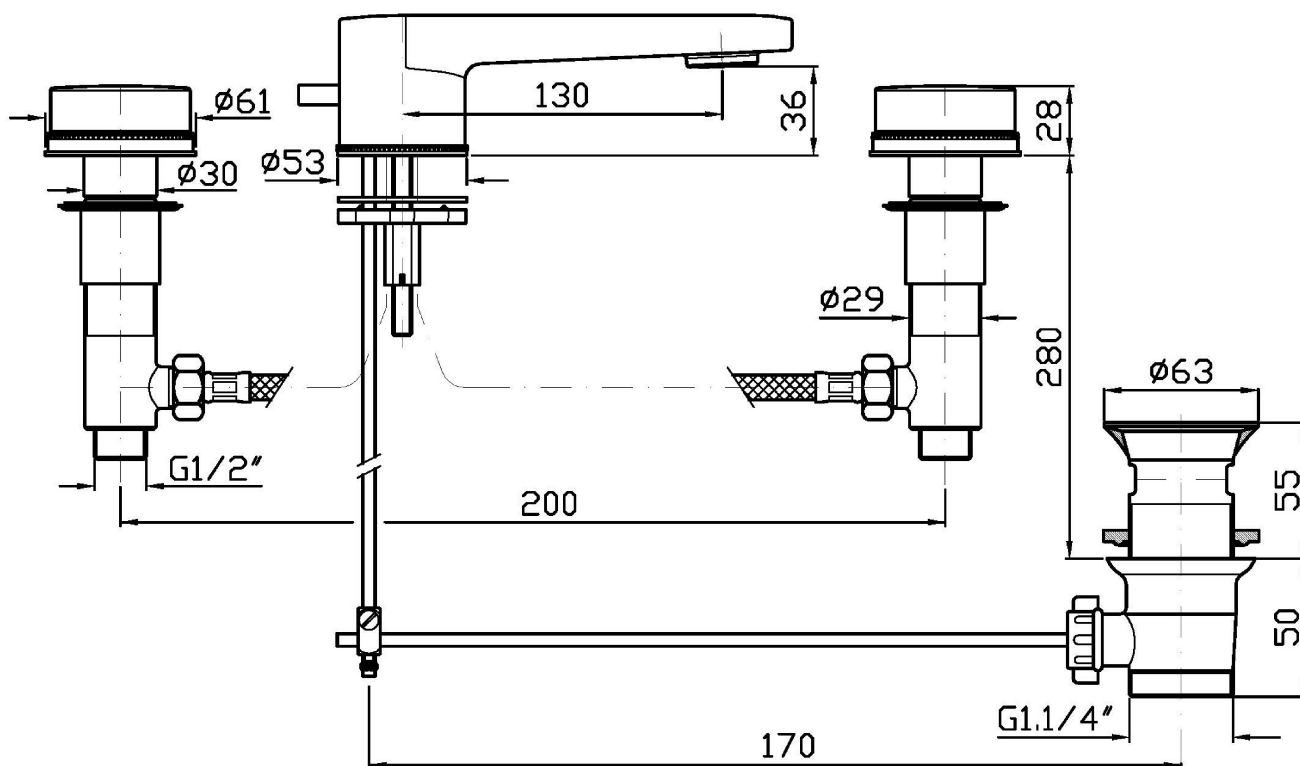

SAVOIR

ZSA401.CN

Disegno Complessivo / Overall Drawing