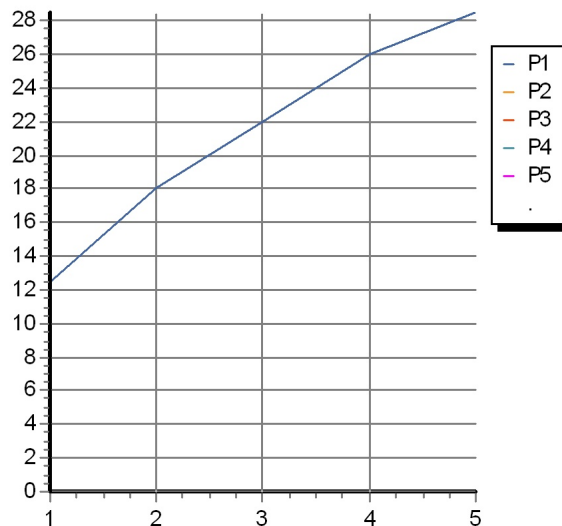

SAVOIR

ZSA274.CN

Disegno Complessivo / Overall Drawing

SAVOIR

ZSA274.CN

Esplosi / Exploded

SAVOIR

ZSA274.CN Portate / Flowrates (lt/min)

PRESSIONE PRESSURE	1 BAR	2 BAR	3 BAR	4 BAR	5 BAR
P1 BOCCA VASCA WALL SPOUT	12,5	18	22	26	28,5
P2					
P3					
P4					
P5					

SAVOIR

ZSA274.CN Pesì e Misure / Weights and Sizes

Peso (Kg) Weight (lb)	16,00 (Kg)	35,27 (lb)
Volume test (dc3) - (in3)	53,39 (dc3)	3258,06 (in3)
h (mm) - (in)	215,00 (mm)	8,46 (in)
L1 (mm) - (in)	260,00 (mm)	10,24 (in)
L2 (mm) - (in)	955,00 (mm)	37,60 (in)