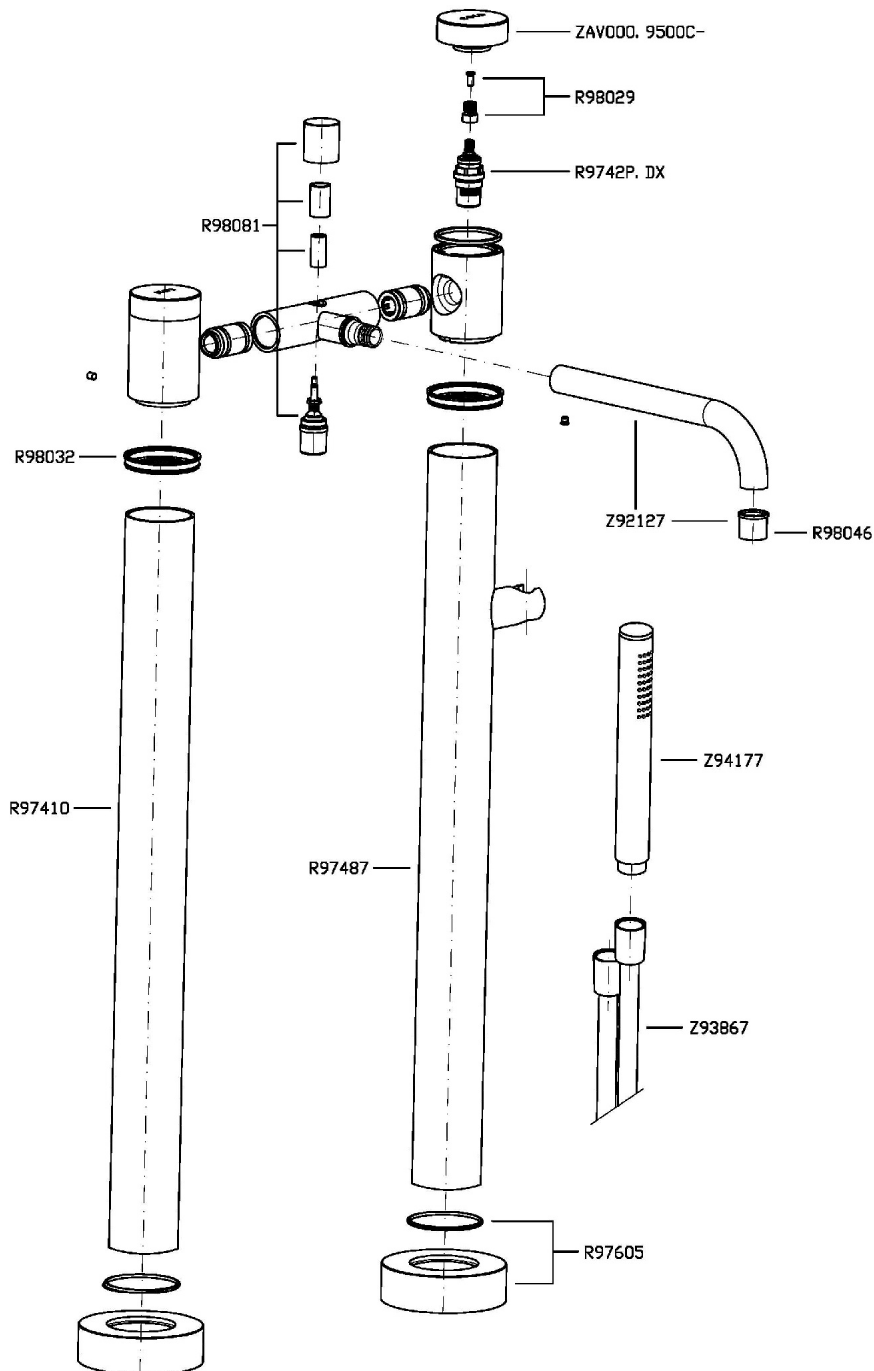

Marchio / Brand ZUCCHETTI

Classe / Class WW

SAVOIR

ZSA274.CN

Free standing vasca-doccia. / Free standing bath-shower mixer.

Free standing vasca-doccia con deviatore, doccetta, flessibile da 1500mm. Lunghezza bocca 220mm.

Free standing bath-shower mixer with shower set and pillars. Spout projection 220mm.

R99657

Parte incasso. / Built-in part.

Finiture / Finishes

CN

Cromo + Nero / Chrome
+ Black

CC

Cromo + Cromo /
Chrome + Chrome

SAVOIR

ZSA274.CN

Disegno Complessivo / Overall Drawing

SAVOIR

ZSA274.CN

Esplosi / Exploded

SAVOIR

ZSA274.CN Portate / Flowrates (lt/min)

PRESSIONE PRESSURE	1 BAR	2 BAR	3 BAR	4 BAR	5 BAR
P1 BOCCA VASCA WALL SPOUT	12,5	18	22	26	28,5
P2					
P3					
P4					
P5					

SAVOIR

ZSA274.CN Pesì e Misure / Weights and Sizes

Peso (Kg) Weight (lb)	16,00 (Kg)	35,27 (lb)
Volume test (dc3) - (in3)	53,39 (dc3)	3258,06 (in3)
h (mm) - (in)	215,00 (mm)	8,46 (in)
L1 (mm) - (in)	260,00 (mm)	10,24 (in)
L2 (mm) - (in)	955,00 (mm)	37,60 (in)