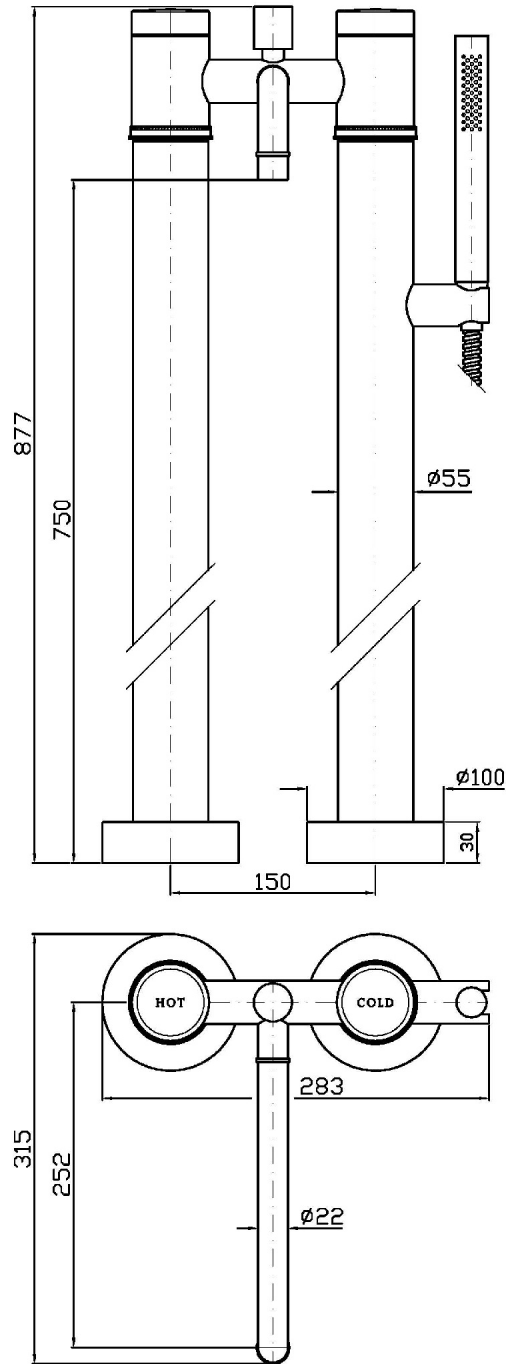

Marchio / Brand ZUCCHETTI

Classe / Class WW

SAVOIR

ZSA274.CN

Free standing vasca-doccia. / Free standing bath-shower mixer.

Free standing vasca-doccia con deviatore, doccetta, flessibile da 1500mm. Lunghezza bocca 220mm.

Free standing bath-shower mixer with shower set and pillars. Spout projection 220mm.

R99657

Parte incasso. / Built-in part.

Finiture / Finishes

CN

Cromo + Nero / Chrome
+ Black

CC

Cromo + Cromo /
Chrome + Chrome

SAVOIR

ZSA274.CN

Disegno Complessivo / Overall Drawing

SAVOIR

ZSA274.CN

Esplosi / Exploded

SAVOIR

ZSA274.CN Portate / Flowrates (lt/min)

PRESSIONE PRESSURE	1 BAR	2 BAR	3 BAR	4 BAR	5 BAR
P1 BOCCA VASCA WALL SPOUT	12,5	18	22	26	28,5
P2					
P3					
P4					
P5					

SAVOIR

ZSA274.CN Pesì e Misure / Weights and Sizes

Peso (Kg) Weight (lb)	16,00 (Kg)	35,27 (lb)
Volume test (dc3) - (in3)	53,39 (dc3)	3258,06 (in3)
h (mm) - (in)	215,00 (mm)	8,46 (in)
L1 (mm) - (in)	260,00 (mm)	10,24 (in)
L2 (mm) - (in)	955,00 (mm)	37,60 (in)