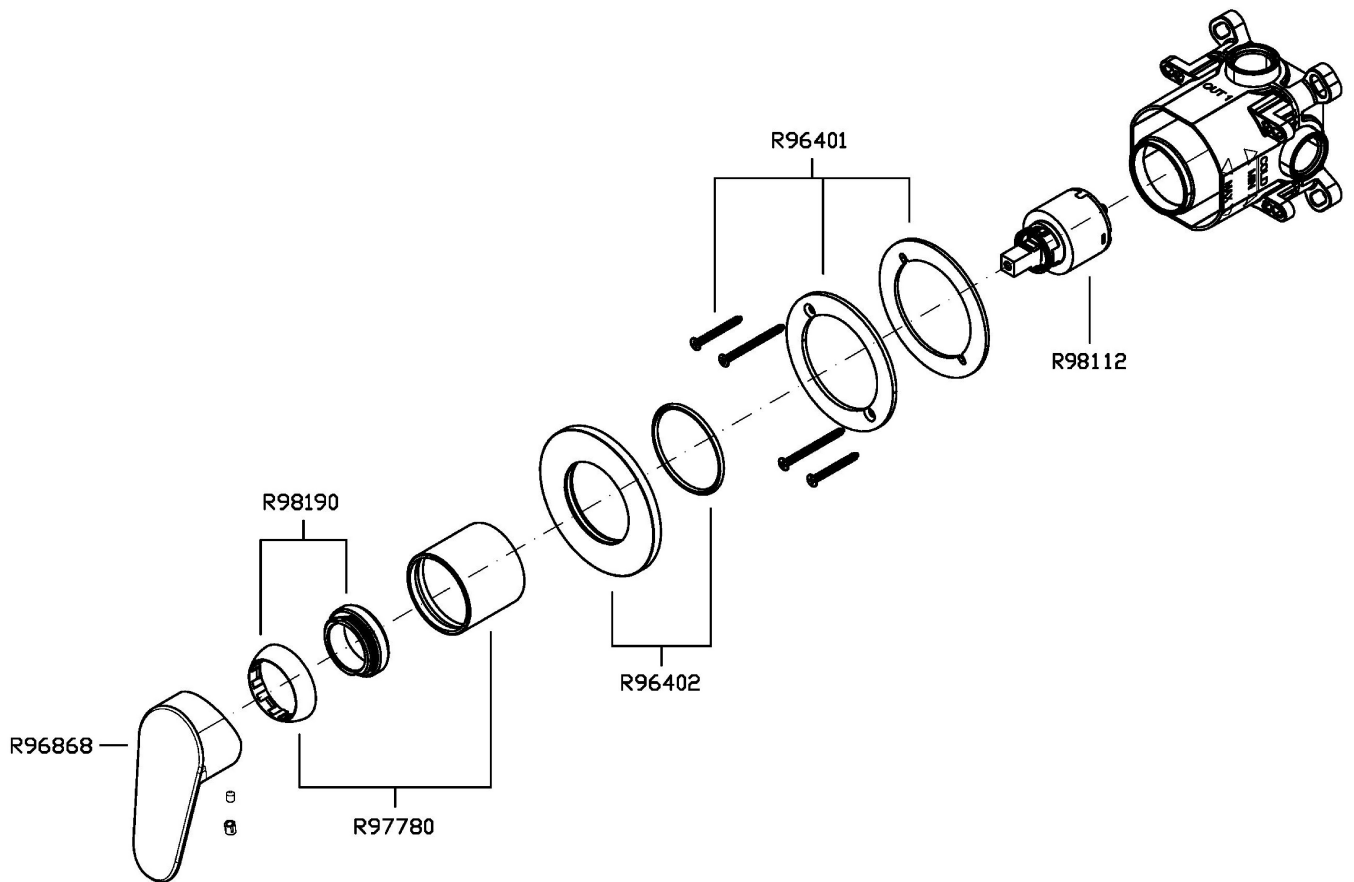

RIVO

ZRV780

Miscelatore monocomando doccia incasso. / Built-in single lever shower mixer.

Miscelatore monocomando doccia incasso.

Built-in single lever shower mixer.

R96710

Parte incasso / Built-in part

Marchio / Brand ZUCCHETTI

RIVO

ZRV780

Disegno Complessivo / Overall Drawing

RIVO

ZRV780

Esplosi / Exploded

RIVO

ZRV780

Portate / Flowrates (lt/min)

PRESSIONE PRESSURE	1 BAR	2 BAR	3 BAR	4 BAR	5 BAR
USCITA PRIMARIA PRIMARY OUTLET P1	15,8	22,5	28	32,5	36
P2					
P3					
P4					
P5					

RIVO

ZRV780

Pesi e Misure / Weights and Sizes

Peso (Kg) Weight (lb)	0,29 (Kg)	0,64 (lb)
Volume test (dc3) - (in3)	1,21 (dc3)	73,84 (in3)
h (mm) - (in)	73,00 (mm)	2,87 (in)
L1 (mm) - (in)	127,00 (mm)	5,00 (in)
L2 (mm) - (in)	130,00 (mm)	5,12 (in)