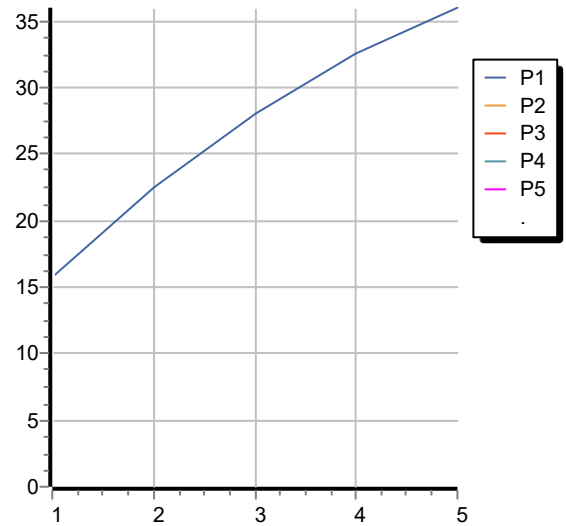

Portate / Flowrates (lt/min)

PRESSIONE PRESSURE	1 BAR	2 BAR	3 BAR	4 BAR	5 BAR
USCITA PRIMARIA PRIMARY OUTLET P1	15,8	22,5	28	32,5	36
P2					
P3					
P4					
P5					

RIVO

ZRV780

Pesi e Misure / Weights and Sizes

Peso (Kg) Weight (lb)	0,29 (Kg)	0,64 (lb)
Volume test (dc3) - (in3)	1,21 (dc3)	73,84 (in3)
h (mm) - (in)	73,00 (mm)	2,87 (in)
L1 (mm) - (in)	127,00 (mm)	5,00 (in)
L2 (mm) - (in)	130,00 (mm)	5,12 (in)