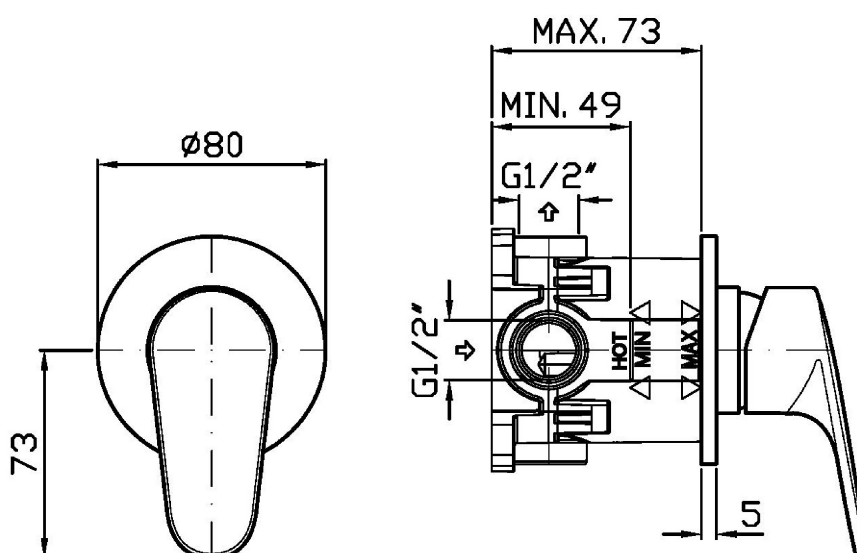

RIVO

ZRV780

Disegno Complessivo / Overall Drawing