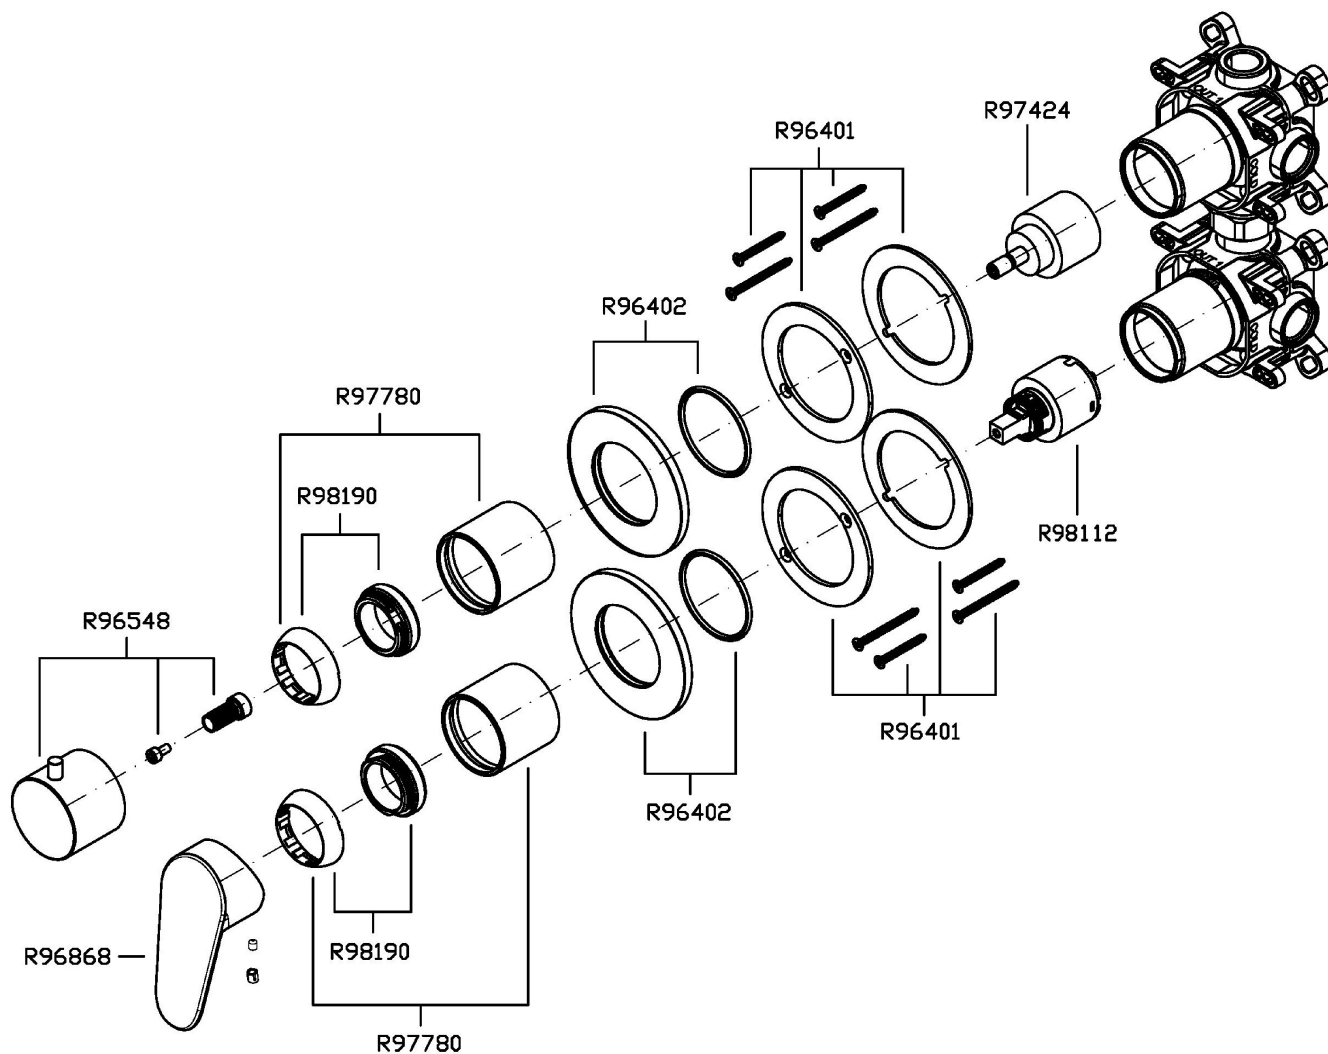

RIVO

ZRV778

Miscelatore monocomando vasca-doccia incasso. / Built-in single lever bath-shower mixer.

Miscelatore monocomando vasca-doccia incasso con deviatore a 2 vie a rotazione.

Built-in single lever bath-shower mixer with 2 way rotation diverter.

N6

Nero opaco / Matt black

Note / Notes

RIVO

ZRV778

Disegno Complessivo / Overall Drawing

RIVO

ZRV778

Esplosi / Exploded

RIVO

ZRV778

Portate / Flowrates (lt/min)

PRESSIONE PRESSURE	1 BAR	2 BAR	3 BAR	4 BAR	5 BAR
USCITA PRIMARIA PRIMARY OUTLET <i>P1</i>	10,9	18,9	20	22,8	25,8
USCITA SECONDARIA SECONDARY OUTLET <i>P2</i>	10,9	18,9	20	22,8	25,8
<i>P3</i>					
<i>P4</i>					
<i>P5</i>					

RIVO

ZRV778

Pesi e Misure / Weights and Sizes

Peso (Kg) Weight (lb)	0,90 (Kg)	1,98 (lb)
Volume test (dc3) - (in3)	3,32 (dc3)	202,60 (in3)
h (mm) - (in)	93,00 (mm)	3,66 (in)
L1 (mm) - (in)	162,00 (mm)	6,38 (in)
L2 (mm) - (in)	220,00 (mm)	8,66 (in)