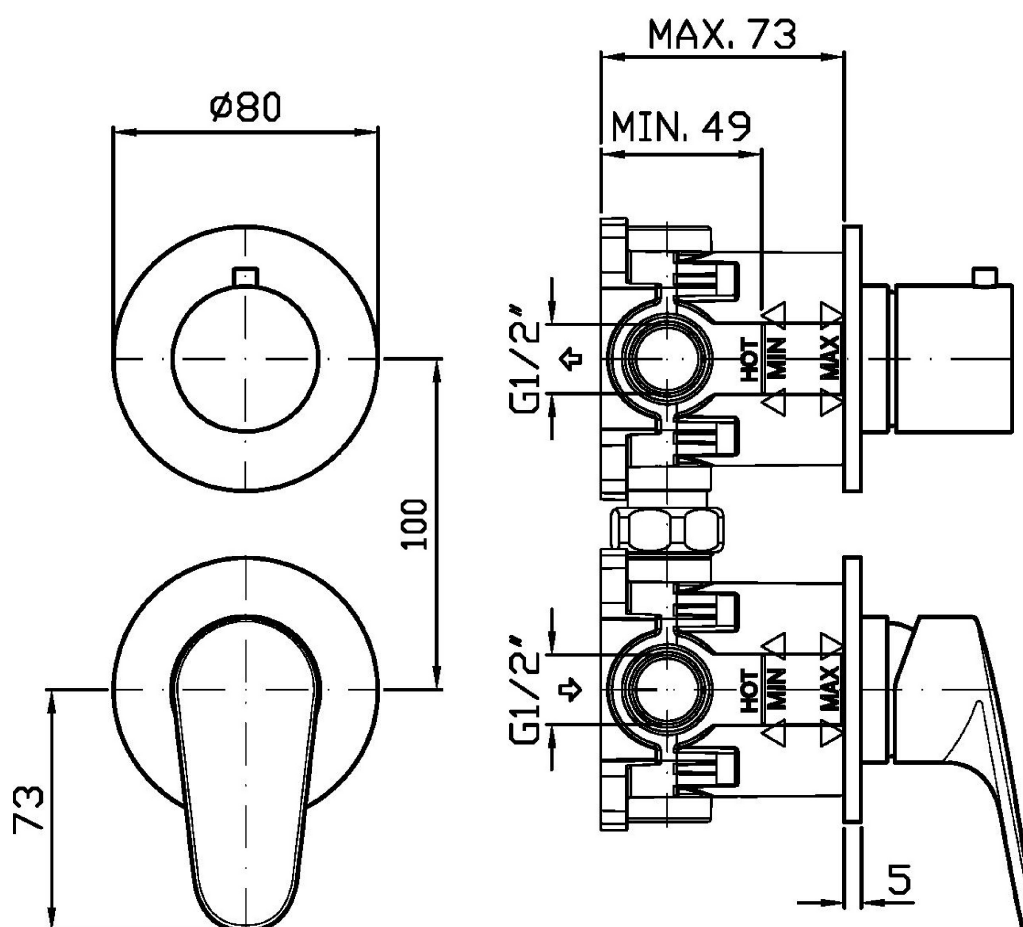

RIVO

ZRV778

Disegno Complessivo / Overall Drawing