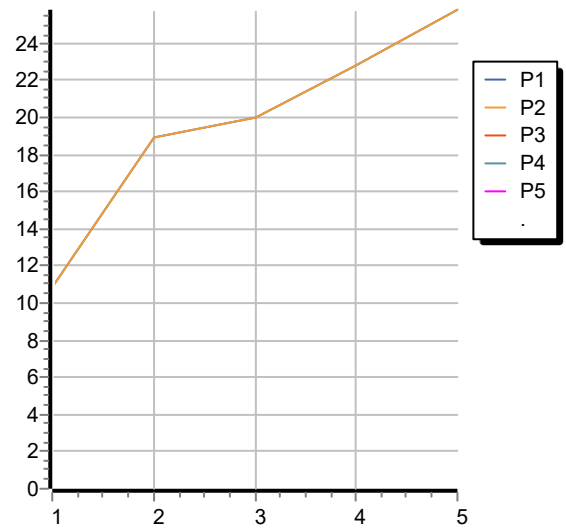

Esplosi / Exploded

RIVO

ZRV778

Portate / Flowrates (lt/min)

PRESSIONE PRESSURE	1 BAR	2 BAR	3 BAR	4 BAR	5 BAR
USCITA PRIMARIA PRIMARY OUTLET <i>P1</i>	10,9	18,9	20	22,8	25,8
USCITA SECONDARIA SECONDARY OUTLET <i>P2</i>	10,9	18,9	20	22,8	25,8
<i>P3</i>					
<i>P4</i>					
<i>P5</i>					

RIVO

ZRV778

Pesi e Misure / Weights and Sizes

Peso (Kg) Weight (lb)	0,90 (Kg)	1,98 (lb)
Volume test (dc3) - (in3)	3,32 (dc3)	202,60 (in3)
h (mm) - (in)	93,00 (mm)	3,66 (in)
L1 (mm) - (in)	162,00 (mm)	6,38 (in)
L2 (mm) - (in)	220,00 (mm)	8,66 (in)