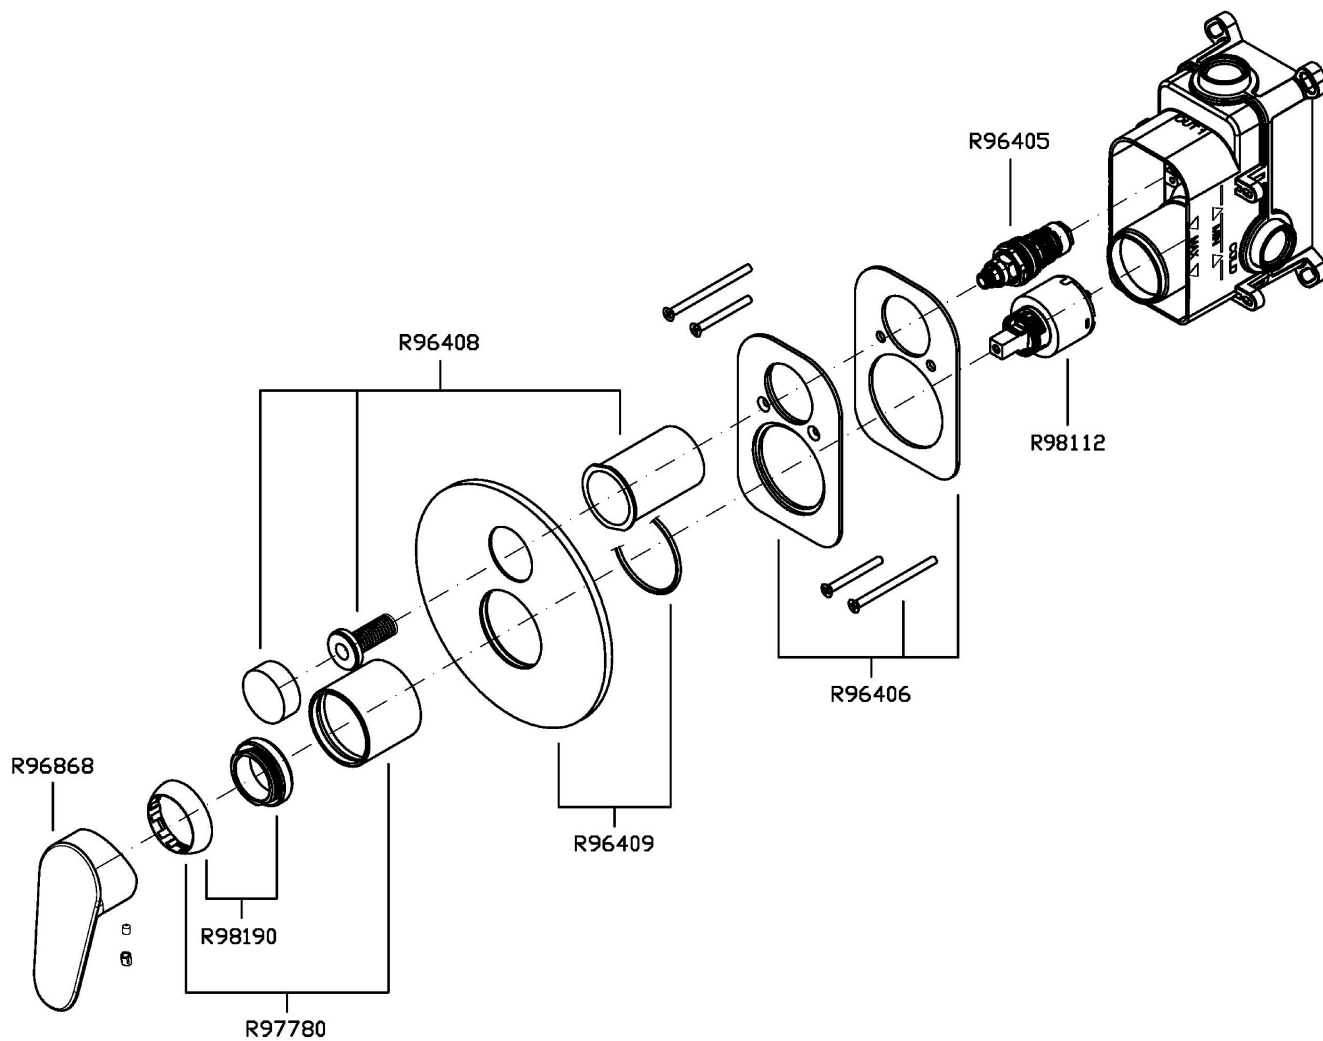

RIVO

ZRV776

Miscelatore monocomando vasca-doccia incasso. / Built-in single lever bath-shower mixer.

Miscelatore monocomando vasca-doccia incasso con deviatore a pulsante.

Built-in single lever bath-shower mixer with push-button diverter.

Esplosi / Exploded

RIVO

ZRV776

Portate / Flowrates (lt/min)

PRESSIONE PRESSURE	1 BAR	2 BAR	3 BAR	4 BAR	5 BAR
USCITA PRIMARIA PRIMARY OUTLET <i>P1</i>	11,6	16,1	20	22,5	25,3
USCITA SECONDARIA SECONDARY OUTLET <i>P2</i>	15,8	22,5	28	32,5	36
<i>P3</i>					
<i>P4</i>					
<i>P5</i>					

RIVO

ZRV776

Pesi e Misure / Weights and Sizes

Peso (Kg) Weight (lb)	0,60 (Kg)	1,32 (lb)
Volume test (dc3) - (in3)	3,32 (dc3)	202,60 (in3)
h (mm) - (in)	93,00 (mm)	3,66 (in)
L1 (mm) - (in)	162,00 (mm)	6,38 (in)
L2 (mm) - (in)	220,00 (mm)	8,66 (in)