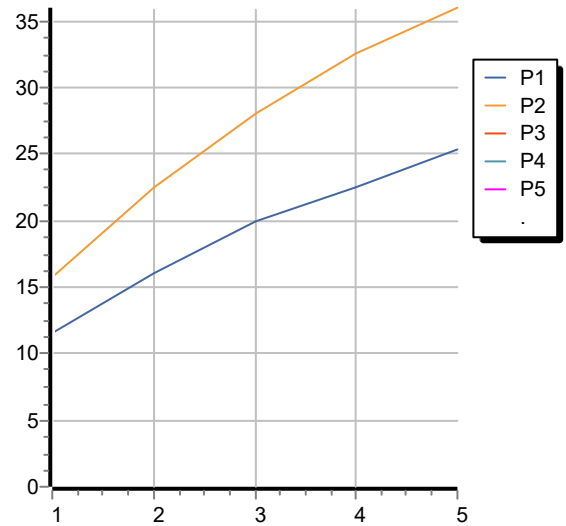

Esplosi / Exploded

RIVO

ZRV776

Portate / Flowrates (lt/min)

PRESSIONE PRESSURE	1 BAR	2 BAR	3 BAR	4 BAR	5 BAR
USCITA PRIMARIA PRIMARY OUTLET <i>P1</i>	11,6	16,1	20	22,5	25,3
USCITA SECONDARIA SECONDARY OUTLET <i>P2</i>	15,8	22,5	28	32,5	36
<i>P3</i>					
<i>P4</i>					
<i>P5</i>					

RIVO

ZRV776

Pesi e Misure / Weights and Sizes

Peso (Kg) Weight (lb)	0,60 (Kg)	1,32 (lb)
Volume test (dc3) - (in3)	3,32 (dc3)	202,60 (in3)
h (mm) - (in)	93,00 (mm)	3,66 (in)
L1 (mm) - (in)	162,00 (mm)	6,38 (in)
L2 (mm) - (in)	220,00 (mm)	8,66 (in)