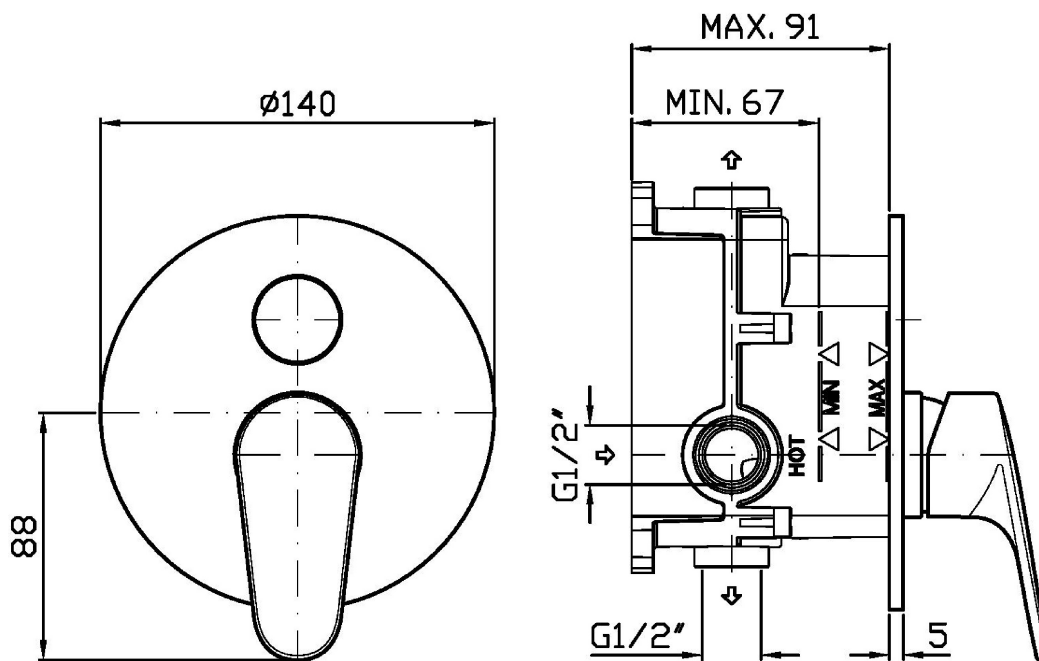

RIVO

ZRV776

Disegno Complessivo / Overall Drawing