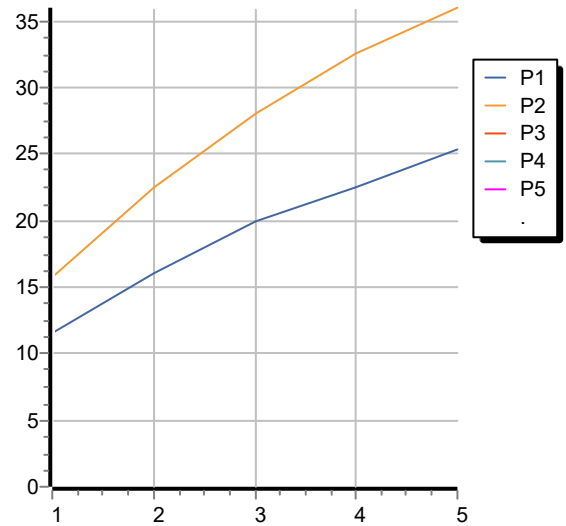

## RIVO

ZRV775

Portate / Flowrates (lt/min)

PRESSIONE PRESSURE	1 BAR	2 BAR	3 BAR	4 BAR	5 BAR
USCITA PRIMARIA PRIMARY OUTLET <i>P1</i>	11,6	16,1	20	22,5	25,3
USCITA SECONDARIA SECONDARY OUTLET <i>P2</i>	15,8	22,5	28	32,5	36
<i>P3</i>					
<i>P4</i>					
<i>P5</i>					

## RIVO

ZRV775

Pesi e Misure / Weights and Sizes

Peso ( Kg ) Weight ( lb )	0,60 ( Kg )	1,32 ( lb )
Volume test ( dc3 ) - ( in3 )	3,32 ( dc3 )	202,60 ( in3 )
h ( mm ) - ( in )	93,00 ( mm )	3,66 ( in )
L1 ( mm ) - ( in )	162,00 ( mm )	6,38 ( in )
L2 ( mm ) - ( in )	220,00 ( mm )	8,66 ( in )