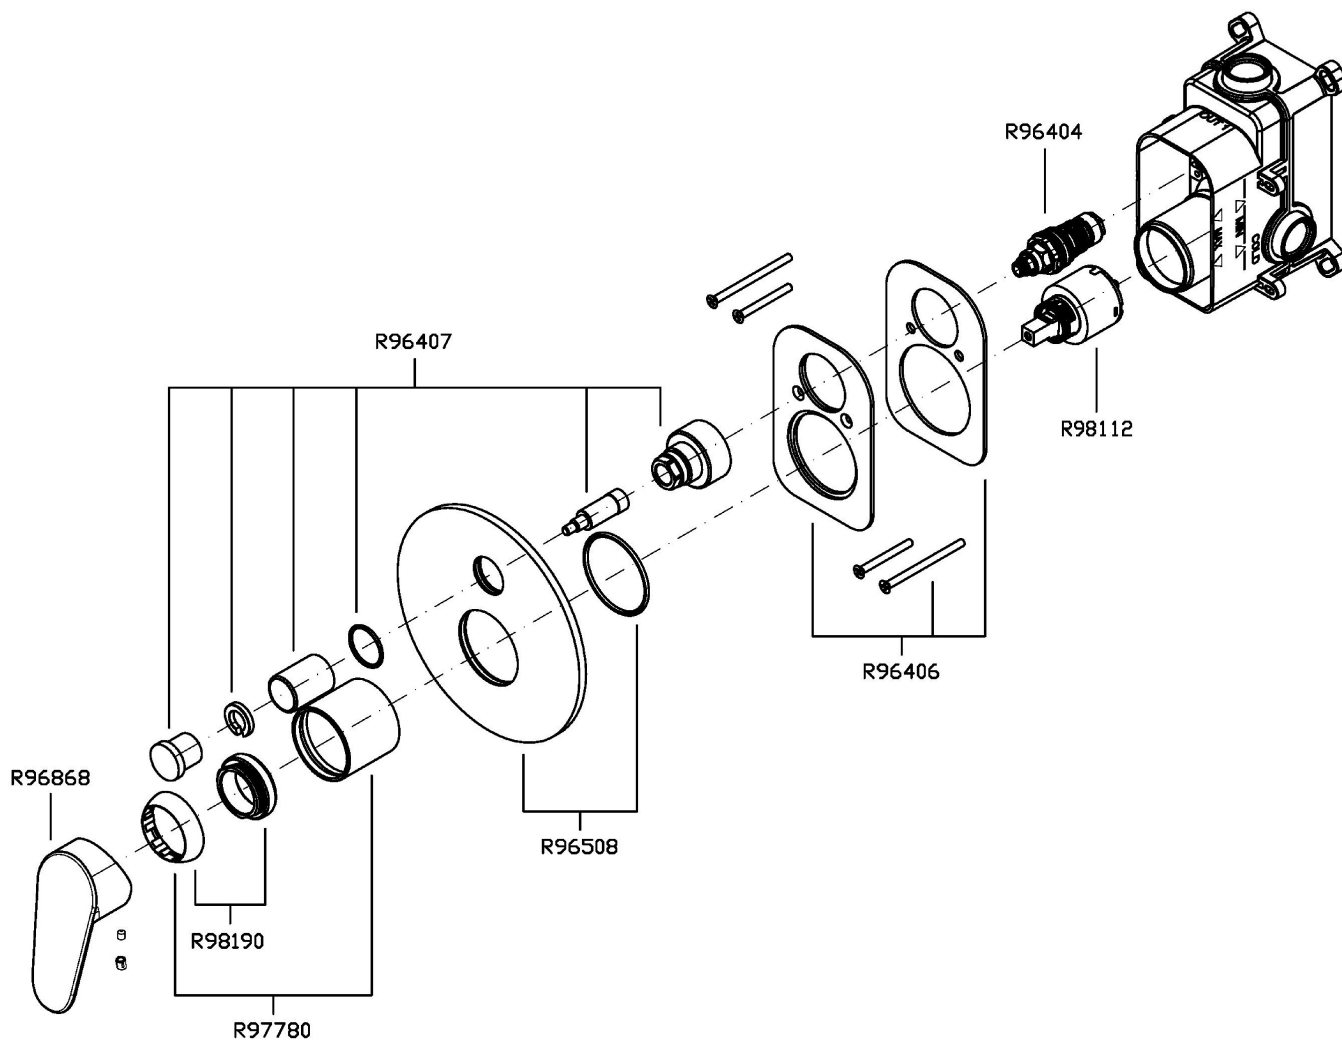

## RIVO

ZRV775

Miscelatore monocomando vasca-doccia incasso. / Built-in single lever bath-shower mixer.

Miscelatore monocomando vasca-doccia incasso con deviatore automatico.

Built-in single lever bath-shower mixer with automatic diverter.

## RIVO

ZRV775

Disegno Complessivo / Overall Drawing

## RIVO

ZRV775

Portate / Flowrates (lt/min)

PRESSIONE PRESSURE	1 BAR	2 BAR	3 BAR	4 BAR	5 BAR
USCITA PRIMARIA PRIMARY OUTLET <i>P1</i>	11,6	16,1	20	22,5	25,3
USCITA SECONDARIA SECONDARY OUTLET <i>P2</i>	15,8	22,5	28	32,5	36
<i>P3</i>					
<i>P4</i>					
<i>P5</i>					

## RIVO

ZRV775

Pesi e Misure / Weights and Sizes

Peso ( Kg ) Weight ( lb )	0,60 ( Kg )	1,32 ( lb )
Volume test ( dc3 ) - ( in3 )	3,32 ( dc3 )	202,60 ( in3 )
h ( mm ) - ( in )	93,00 ( mm )	3,66 ( in )
L1 ( mm ) - ( in )	162,00 ( mm )	6,38 ( in )
L2 ( mm ) - ( in )	220,00 ( mm )	8,66 ( in )