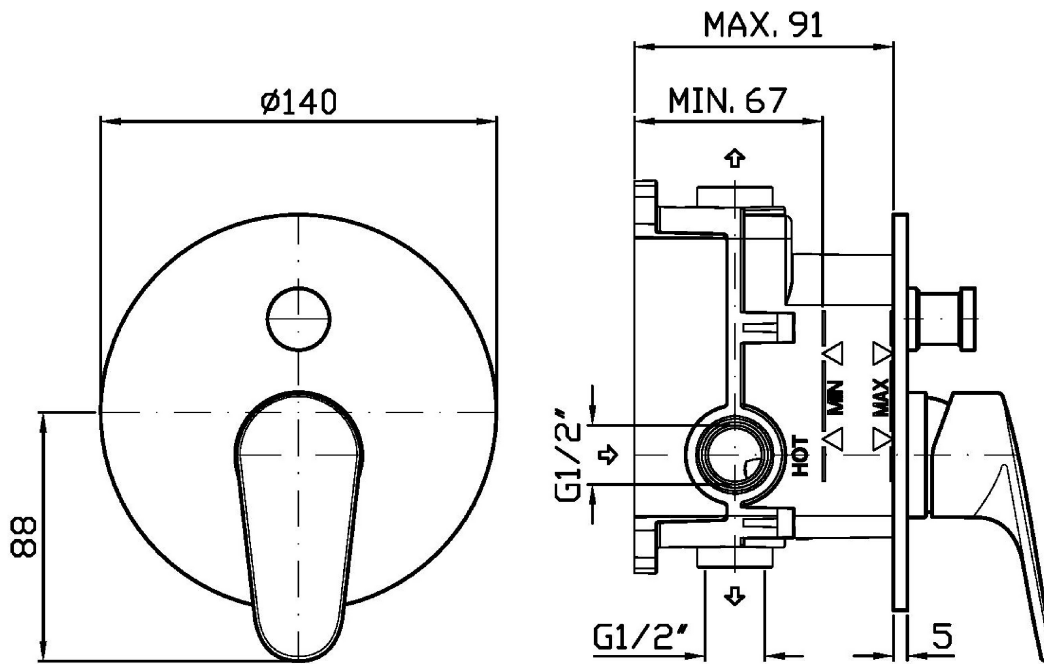

RIVO

ZRV775

Disegno Complessivo / Overall Drawing