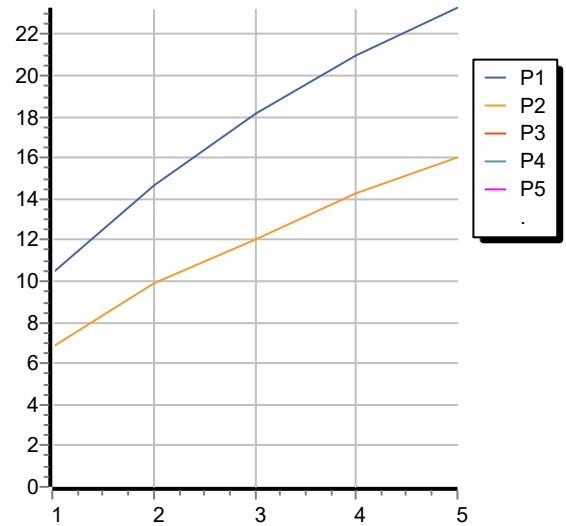

## RIVO

ZRV490

Portate / Flowrates (lt/min)

PRESSIONE PRESSURE	1 BAR	2 BAR	3 BAR	4 BAR	5 BAR
P1 DOCCETTA HANDSHOWER	6,8	9,9	12	14,3	16
P2 BOCCA VASCA WALL SPOUT	10,4	14,7	18,2	21	23,3
P3					
P4					
P5					

## RIVO

ZRV490

Pesi e Misure / Weights and Sizes

Peso ( Kg ) Weight ( lb )	2,60 ( Kg )	5,73 ( lb )
Volume test ( dc3 ) - ( in3 )	6,61 ( dc3 )	403,37 ( in3 )
h ( mm ) - ( in )	143,00 ( mm )	5,63 ( in )
L1 ( mm ) - ( in )	195,00 ( mm )	7,68 ( in )
L2 ( mm ) - ( in )	237,00 ( mm )	9,33 ( in )