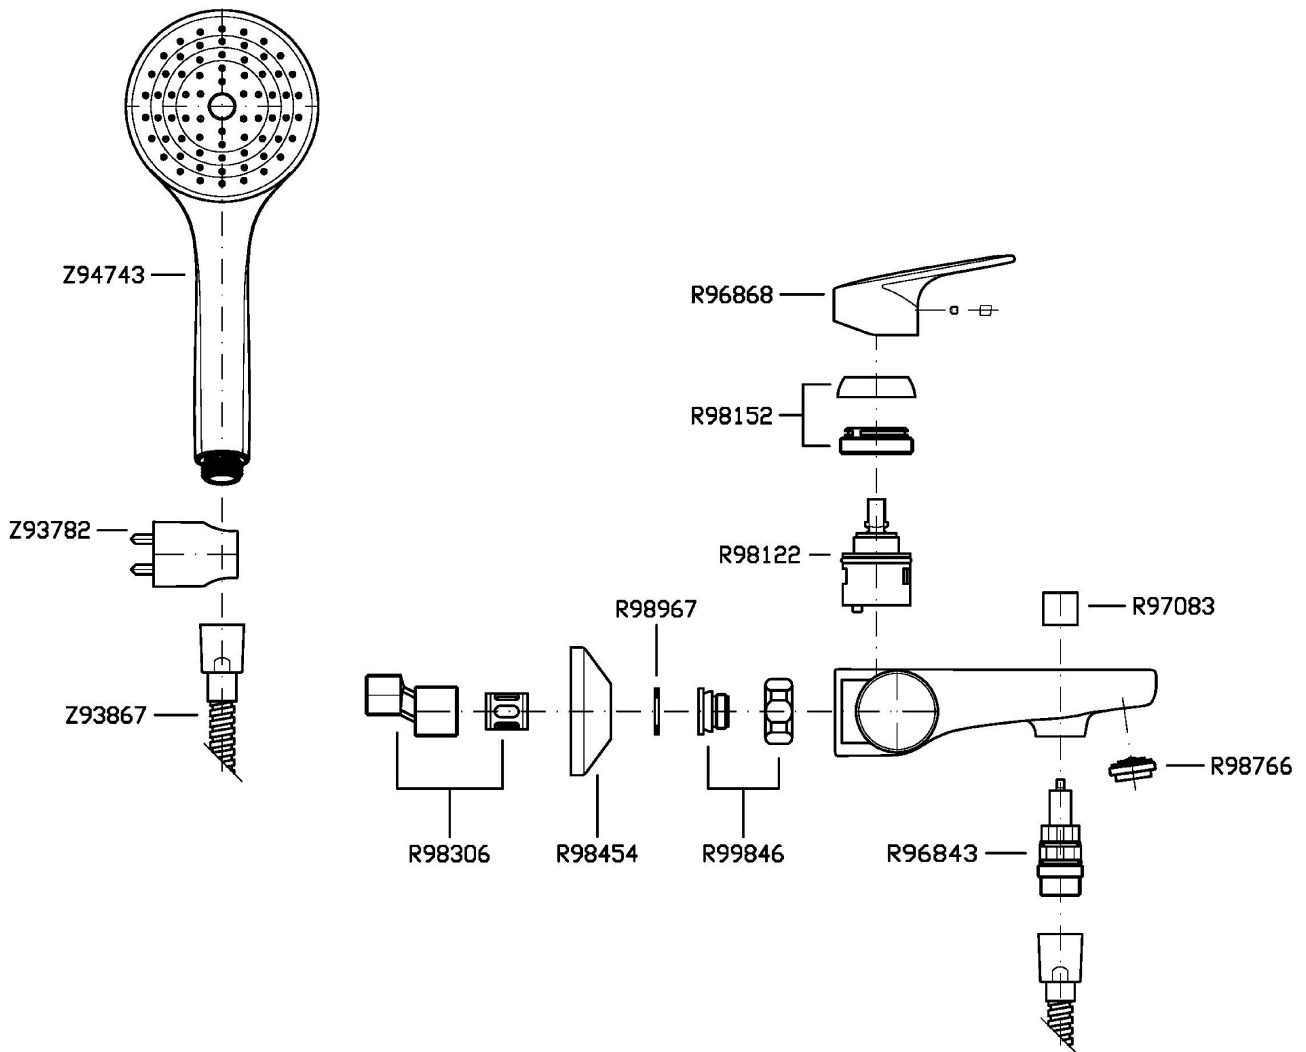

## RIVO

ZRV490

Miscelatore monocomando vasca-doccia esterno. / Exposed single lever bath-shower mixer.

Miscelatore monocomando vasca-doccia esterno con deviatore, aeratore, doccetta Z94743, appendidoccia, flessibile da 1500 mm.

## RIVO

ZRV490

Disegno Complessivo / Overall Drawing

Note / Notes

## RIVO

ZRV490

Portate / Flowrates (lt/min)

PRESSIONE PRESSURE	1 BAR	2 BAR	3 BAR	4 BAR	5 BAR
P1 DOCCETTA HANDSHOWER	6,8	9,9	12	14,3	16
P2 BOCCA VASCA WALL SPOUT	10,4	14,7	18,2	21	23,3
P3					
P4					
P5					

## RIVO

ZRV490

Pesi e Misure / Weights and Sizes

Peso ( Kg ) Weight ( lb )	2,60 ( Kg )	5,73 ( lb )
Volume test ( dc3 ) - ( in3 )	6,61 ( dc3 )	403,37 ( in3 )
h ( mm ) - ( in )	143,00 ( mm )	5,63 ( in )
L1 ( mm ) - ( in )	195,00 ( mm )	7,68 ( in )
L2 ( mm ) - ( in )	237,00 ( mm )	9,33 ( in )