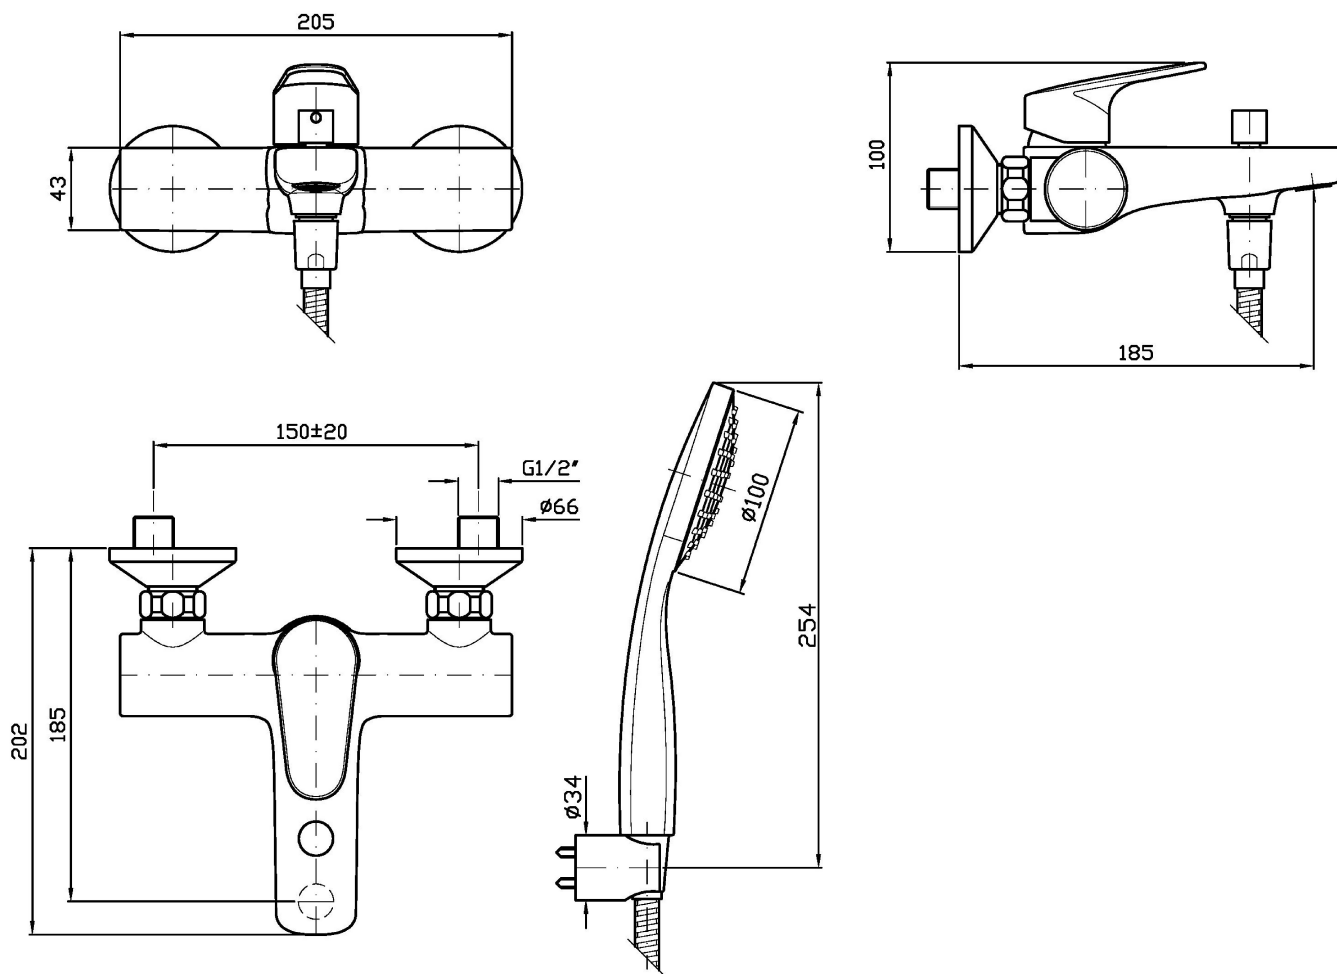

RIVO

ZRV490

Disegno Complessivo / Overall Drawing

Note / Notes