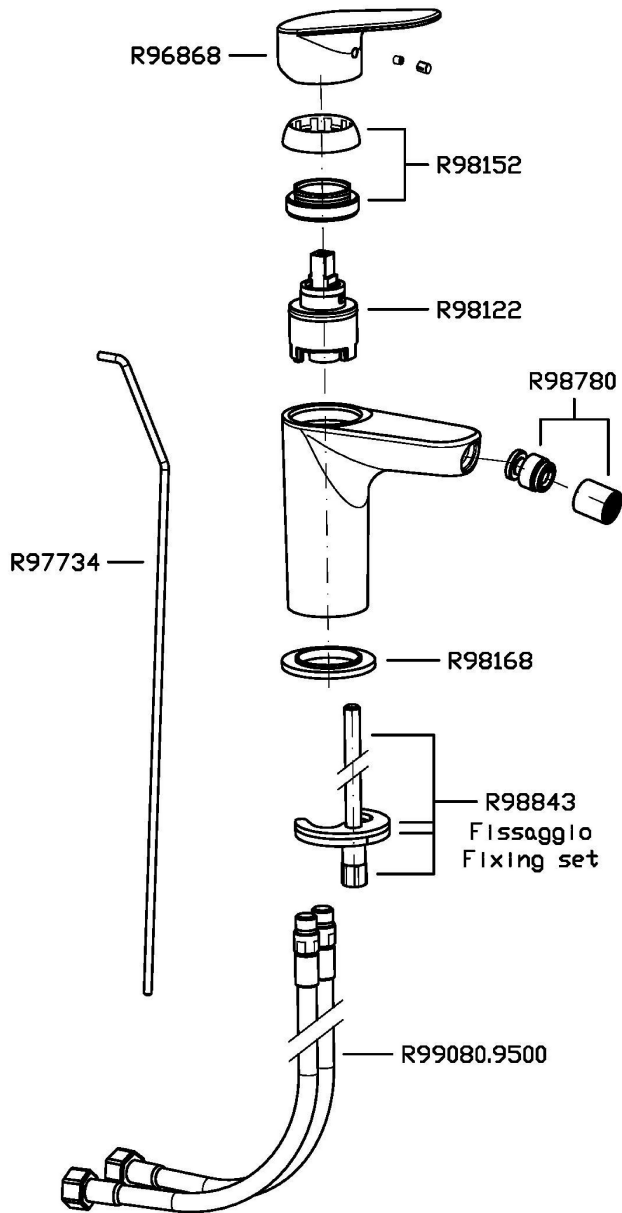

Single lever bidet mixer with aerator, 1 ¼" pop-up waste, flexible tails.
Water Saving - water flow rate of 6 L/min or less.

Finiture / Finishes

Cromo / Chrome

N6

Nero opaco / Matt black

RIVO

ZRV389

Disegno Complessivo / Overall Drawing

RIVO

ZRV389

Esplosi / Exploded

RIVO

ZRV389

Portate / Flowrates (lt/min)

PRESSIONE PRESSURE	1 BAR	2 BAR	3 BAR	4 BAR	5 BAR
P1 BIDET BIDET	2,8	3,7	4	4	4,2
P2					
P3					
P4					
P5					

RIVO

ZRV389

Pesi e Misure / Weights and Sizes

Peso (Kg) Weight (lb)	0,00 (Kg)	0,00 (lb)
Volume test (dc3) - (in3)	4,05 (dc3)	247,15 (in3)
h (mm) - (in)	70,00 (mm)	2,76 (in)
L1 (mm) - (in)	150,00 (mm)	5,91 (in)
L2 (mm) - (in)	385,00 (mm)	15,16 (in)