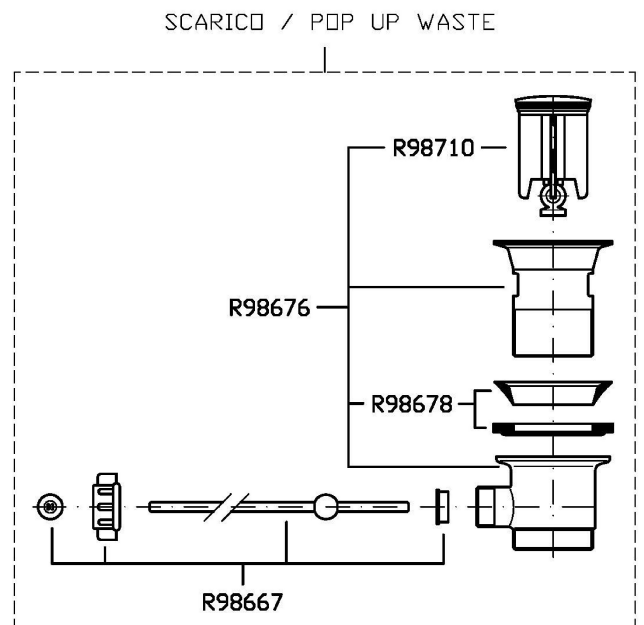

Single lever bidet mixer with aerator, 1 ¼" pop-up waste, flexible tails.
Water Saving - water flow rate of 6 L/min or less.

Finiture / Finishes

Cromo / Chrome

N6

Nero opaco / Matt black

RIVO

ZRV389

Disegno Complessivo / Overall Drawing

RIVO

ZRV389

Esplosi / Exploded

RIVO

ZRV389

Portate / Flowrates (lt/min)

PRESSIONE PRESSURE	1 BAR	2 BAR	3 BAR	4 BAR	5 BAR
P1 BIDET BIDET	2,8	3,7	4	4	4,2
P2					
P3					
P4					
P5					

RIVO

ZRV389

Pesi e Misure / Weights and Sizes

Peso (Kg) Weight (lb)	0,00 (Kg)	0,00 (lb)
Volume test (dc3) - (in3)	4,05 (dc3)	247,15 (in3)
h (mm) - (in)	70,00 (mm)	2,76 (in)
L1 (mm) - (in)	150,00 (mm)	5,91 (in)
L2 (mm) - (in)	385,00 (mm)	15,16 (in)