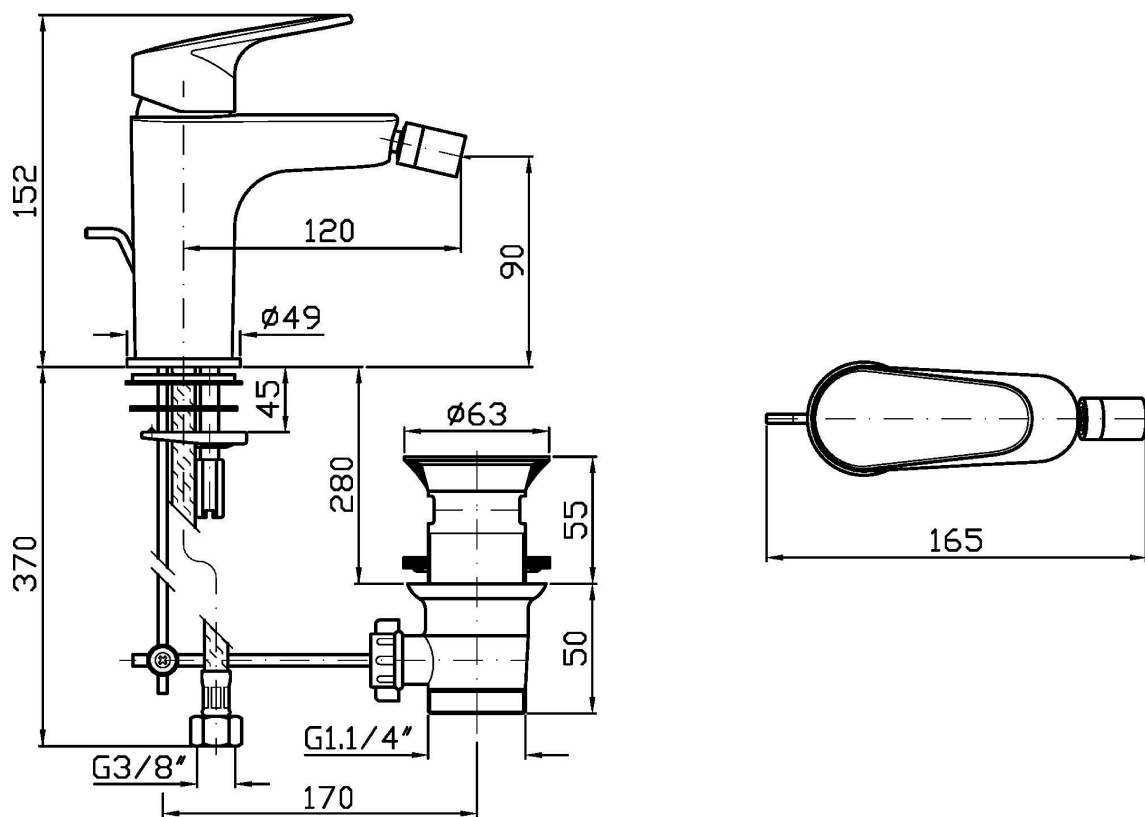

Single lever bidet mixer with aerator, 1 ¼" pop-up waste, flexible tails.
Water Saving - water flow rate of 6 L/min or less.

Finiture / Finishes

Cromo / Chrome

N6

Nero opaco / Matt black

RIVO

ZRV389

Disegno Complessivo / Overall Drawing

RIVO

ZRV389

Esplosi / Exploded

RIVO

ZRV389

Portate / Flowrates (lt/min)

PRESSIONE PRESSURE	1 BAR	2 BAR	3 BAR	4 BAR	5 BAR
P1 BIDET BIDET	2,8	3,7	4	4	4,2
P2					
P3					
P4					
P5					

RIVO

ZRV389

Pesi e Misure / Weights and Sizes

Peso (Kg) Weight (lb)	0,00 (Kg)	0,00 (lb)
Volume test (dc3) - (in3)	4,05 (dc3)	247,15 (in3)
h (mm) - (in)	70,00 (mm)	2,76 (in)
L1 (mm) - (in)	150,00 (mm)	5,91 (in)
L2 (mm) - (in)	385,00 (mm)	15,16 (in)