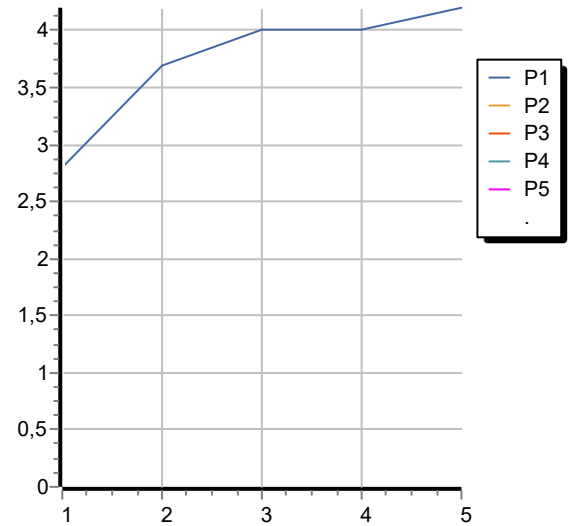

RIVO

ZRV389

Esplosi / Exploded

RIVO

ZRV389

Portate / Flowrates (lt/min)

PRESSIONE PRESSURE	1 BAR	2 BAR	3 BAR	4 BAR	5 BAR
P1 BIDET BIDET	2,8	3,7	4	4	4,2
P2					
P3					
P4					
P5					

RIVO

ZRV389

Pesi e Misure / Weights and Sizes

Peso (Kg) Weight (lb)	0,00 (Kg)	0,00 (lb)
Volume test (dc3) - (in3)	4,05 (dc3)	247,15 (in3)
h (mm) - (in)	70,00 (mm)	2,76 (in)
L1 (mm) - (in)	150,00 (mm)	5,91 (in)
L2 (mm) - (in)	385,00 (mm)	15,16 (in)