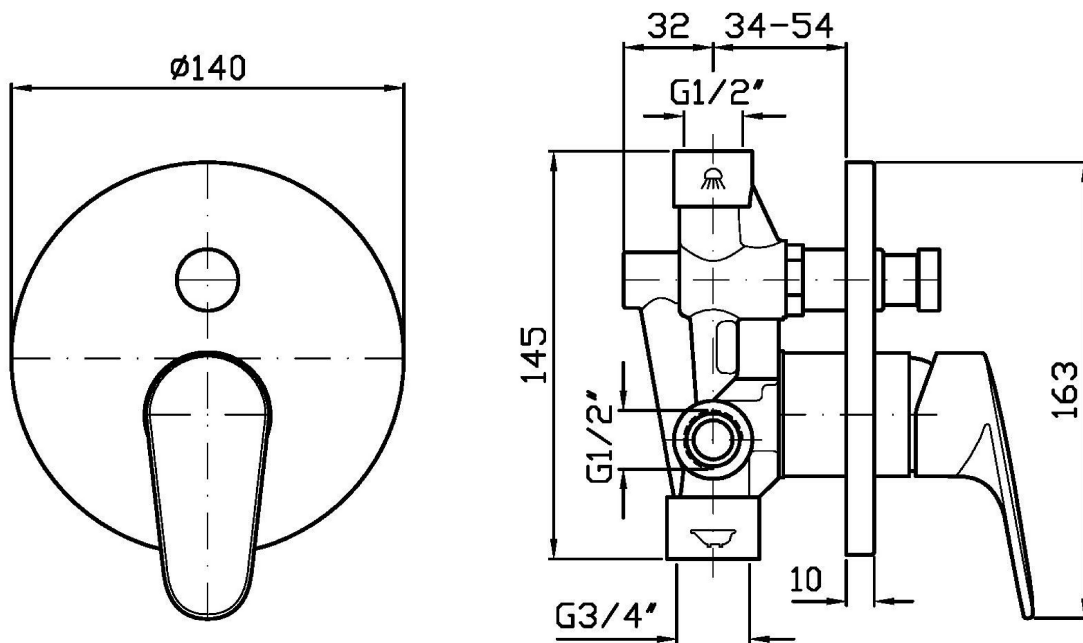

## RIVO

ZRV127

Disegno Complessivo / Overall Drawing

## RIVO

ZRV127

Portate / Flowrates (lt/min)

| PRESSIONE<br>PRESSURE                              | 1 BAR | 2 BAR | 3 BAR | 4 BAR | 5 BAR |
|--|-------|-------|-------|-------|-------|
| USCITA PRIMARIA<br>PRIMARY OUTLET<br><i>P1</i>     | 15    | 21    | 26    | 30    | 34    |
| USCITA SECONDARIA<br>SECONDARY OUTLET<br><i>P2</i> | 13    | 18    | 21    | 26    | 30    |
| <i>P3</i>  |       |       |       |       |       |
| <i>P4</i>  |       |       |       |       |       |
| <i>P5</i>  |       |       |       |       |       |

## RIVO

ZRV127

Pesi e Misure / Weights and Sizes

|                               |               |                |
|-------------------------------|---------------|----------------|
| Peso ( Kg ) Weight ( lb )     | 0,00 ( Kg )   | 0,00 ( lb )    |
| Volume test ( dc3 ) - ( in3 ) | 3,32 ( dc3 )  | 202,60 ( in3 ) |
| h ( mm ) - ( in )             | 93,00 ( mm )  | 3,66 ( in )    |
| L1 ( mm ) - ( in )            | 162,00 ( mm ) | 6,38 ( in )    |
| L2 ( mm ) - ( in )            | 220,00 ( mm ) | 8,66 ( in )    |