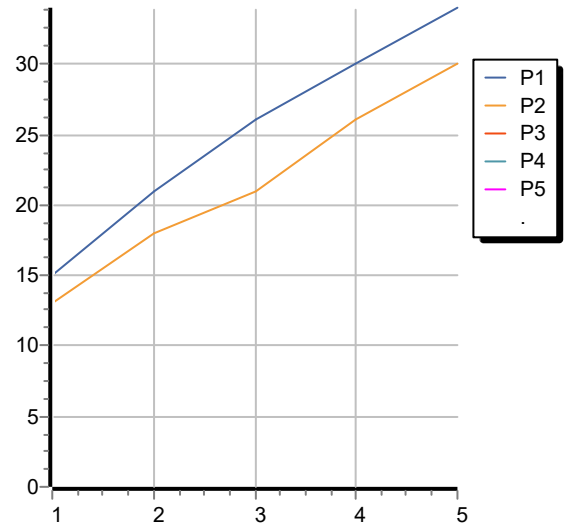

## RIVO

ZRV127

Portate / Flowrates (lt/min)

| PRESSIONE<br>PRESSURE                              | 1 BAR | 2 BAR | 3 BAR | 4 BAR | 5 BAR |
|--|-------|-------|-------|-------|-------|
| USCITA PRIMARIA<br>PRIMARY OUTLET<br><i>P1</i>     | 15    | 21    | 26    | 30    | 34    |
| USCITA SECONDARIA<br>SECONDARY OUTLET<br><i>P2</i> | 13    | 18    | 21    | 26    | 30    |
| <i>P3</i>  |       |       |       |       |       |
| <i>P4</i>  |       |       |       |       |       |
| <i>P5</i>  |       |       |       |       |       |