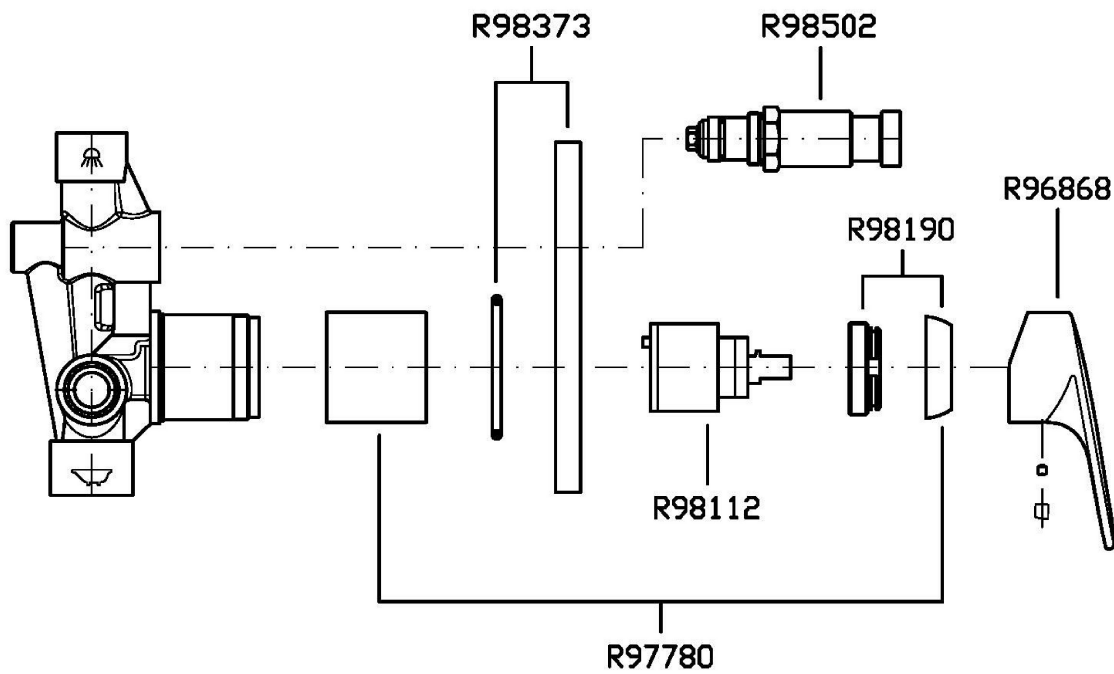

## RIVO

ZRV127

Disegno Complessivo / Overall Drawing

## RIVO

ZRV127

Portate / Flowrates (lt/min)

| PRESSIONE<br>PRESSURE                              | 1 BAR | 2 BAR | 3 BAR | 4 BAR | 5 BAR |
|--|-------|-------|-------|-------|-------|
| USCITA PRIMARIA<br>PRIMARY OUTLET<br><i>P1</i>     | 15    | 21    | 26    | 30    | 34    |
| USCITA SECONDARIA<br>SECONDARY OUTLET<br><i>P2</i> | 13    | 18    | 21    | 26    | 30    |
| <i>P3</i>  |       |       |       |       |       |
| <i>P4</i>  |       |       |       |       |       |
| <i>P5</i>  |       |       |       |       |       |

## RIVO

ZRV127

Pesi e Misure / Weights and Sizes

|                               |               |                |
|-------------------------------|---------------|----------------|
| Peso ( Kg ) Weight ( lb )     | 0,00 ( Kg )   | 0,00 ( lb )    |
| Volume test ( dc3 ) - ( in3 ) | 3,32 ( dc3 )  | 202,60 ( in3 ) |
| h ( mm ) - ( in )             | 93,00 ( mm )  | 3,66 ( in )    |
| L1 ( mm ) - ( in )            | 162,00 ( mm ) | 6,38 ( in )    |
| L2 ( mm ) - ( in )            | 220,00 ( mm ) | 8,66 ( in )    |