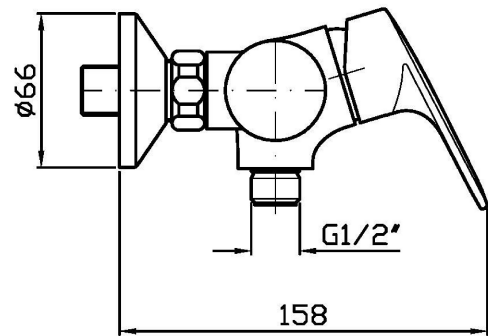

RIVO

ZRV106

Disegno Complessivo / Overall Drawing