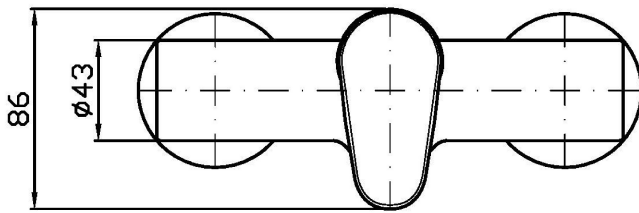

RIVO

ZRV106

Disegno Complessivo / Overall Drawing