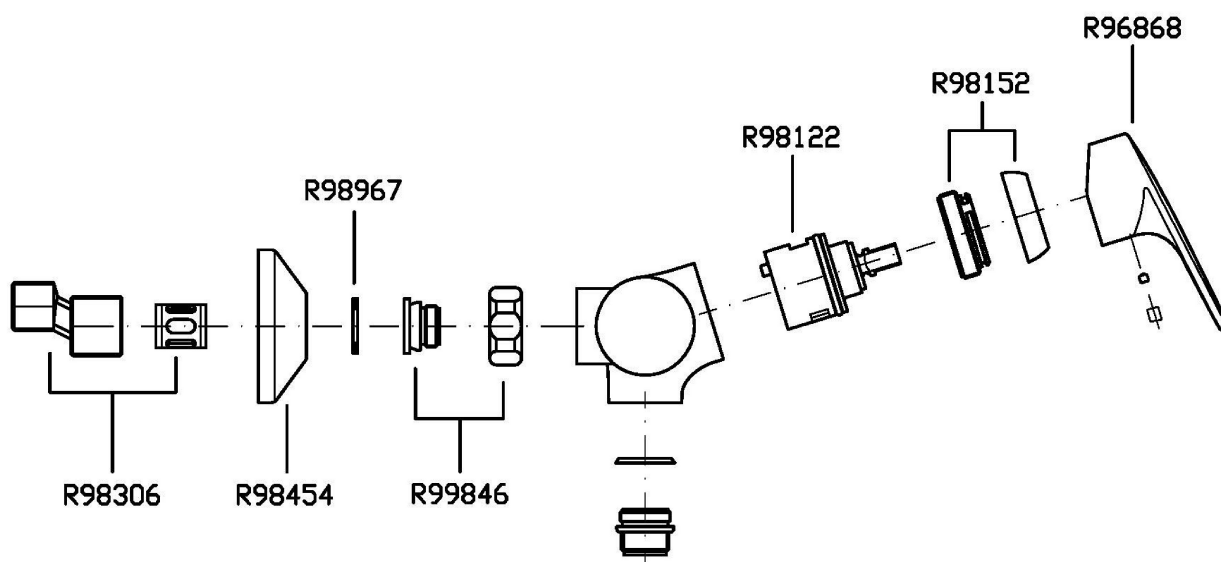

Esplosi / Exploded

RIVO

ZRV106

Portate / Flowrates (lt/min)

PRESSIONE PRESSURE	1 BAR	2 BAR	3 BAR	4 BAR	5 BAR
1 RUBINETTO APERTO <i>P1</i>	8,5	11,6	14,5	16,7	18,7
<i>P2</i>					
<i>P3</i>					
<i>P4</i>					
<i>P5</i>					

RIVO

ZRV106

Pesi e Misure / Weights and Sizes

Peso (Kg) Weight (lb)	0,00 (Kg)	0,00 (lb)
Volume test (dc3) - (in3)	6,61 (dc3)	403,37 (in3)
h (mm) - (in)	143,00 (mm)	5,63 (in)
L1 (mm) - (in)	195,00 (mm)	7,68 (in)
L2 (mm) - (in)	237,00 (mm)	9,33 (in)