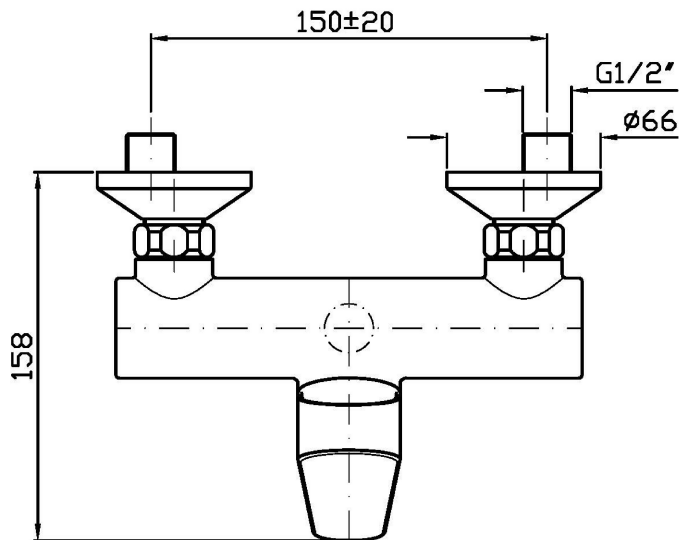

RIVO

ZRV106

Disegno Complessivo / Overall Drawing