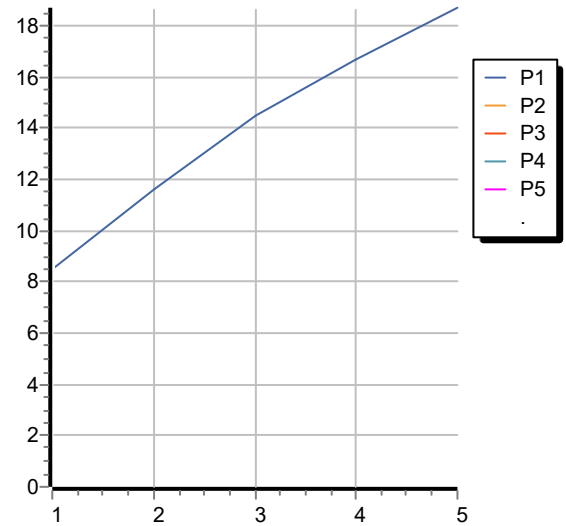

Esplosi / Exploded

RIVO

ZRV106

Portate / Flowrates (lt/min)

PRESSIONE PRESSURE	1 BAR	2 BAR	3 BAR	4 BAR	5 BAR
1 RUBINETTO APERTO <i>P1</i>	8,5	11,6	14,5	16,7	18,7
<i>P2</i>					
<i>P3</i>					
<i>P4</i>					
<i>P5</i>					

RIVO

ZRV106

Pesi e Misure / Weights and Sizes

Peso (Kg) Weight (lb)	0,00 (Kg)	0,00 (lb)
Volume test (dc3) - (in3)	6,61 (dc3)	403,37 (in3)
h (mm) - (in)	143,00 (mm)	5,63 (in)
L1 (mm) - (in)	195,00 (mm)	7,68 (in)
L2 (mm) - (in)	237,00 (mm)	9,33 (in)