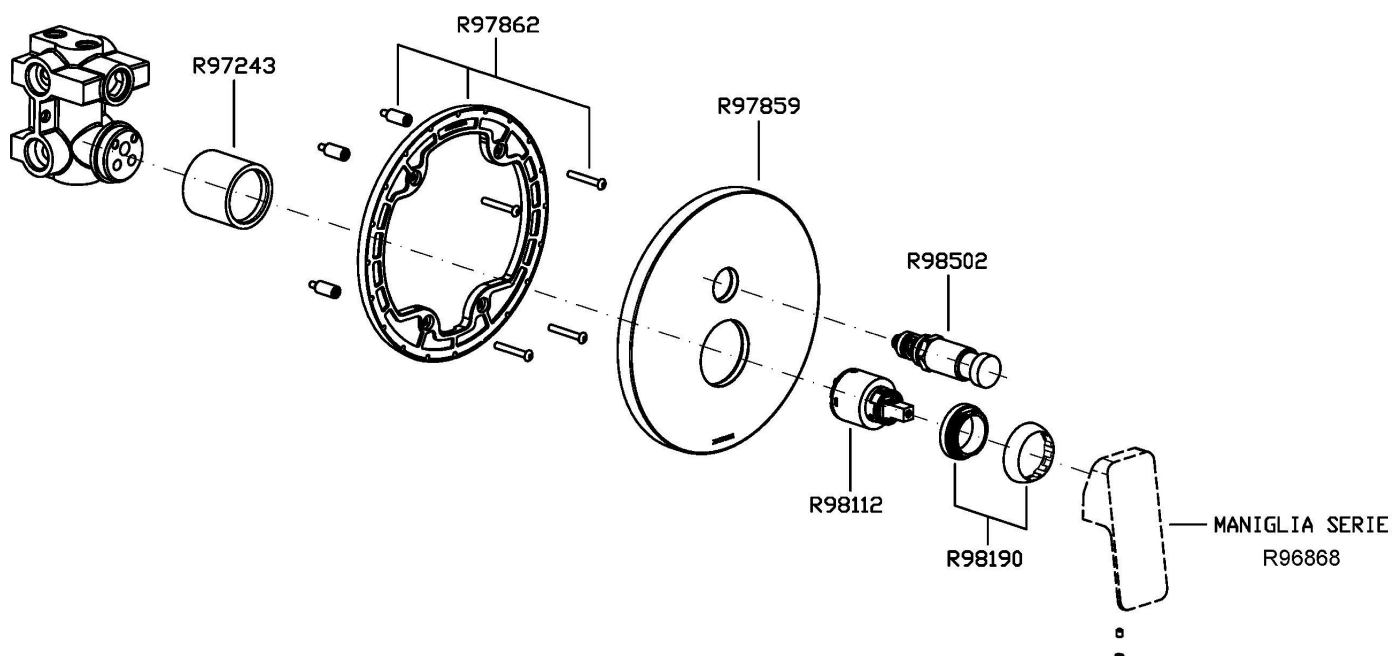

RIVO

ZRV096

Miscelatore monocomando incasso vasca-doccia. / Built-in single lever bath shower mixer.

Miscelatore monocomando incasso vasca-doccia con deviatore, per corpo incasso universale Zetasystem R97800.

Built-in single lever bath shower mixer with diverter, for Zetasystem (R97800) universal built-in body.

R97800

Zetasystem - Corpo incasso universale /
Zetasystem - universal built-in body

Finiture / Finishes

RIVO

ZRV096

Portate / Flowrates (lt/min)

| PRESSIONE PRESSURE | 1 BAR | 2 BAR | 3 BAR | 4 BAR | 5 BAR |
|--|-------|-------|-------|-------|-------|
| USCITA PRIMARIA PRIMARY OUTLET <i>P1</i> | 12 | 17 | 22 | 25 | 28 |
| USCITA SECONDARIA SECONDARY OUTLET <i>P2</i> | 11 | 16 | 21 | 24 | 27 |
| <i>P3</i> | | | | | |
| <i>P4</i> | | | | | |
| <i>P5</i> | | | | | |

RIVO

ZRV096

Pesi e Misure / Weights and Sizes

| | | |
|-------------------------------|---------------|----------------|
| Peso (Kg) Weight (lb) | 3,30 (Kg) | 7,28 (lb) |
| Volume test (dc3) - (in3) | 7,50 (dc3) | 457,68 (in3) |
| h (mm) - (in) | 90,00 (mm) | 3,54 (in) |
| L1 (mm) - (in) | 250,00 (mm) | 9,84 (in) |
| L2 (mm) - (in) | 333,00 (mm) | 13,11 (in) |