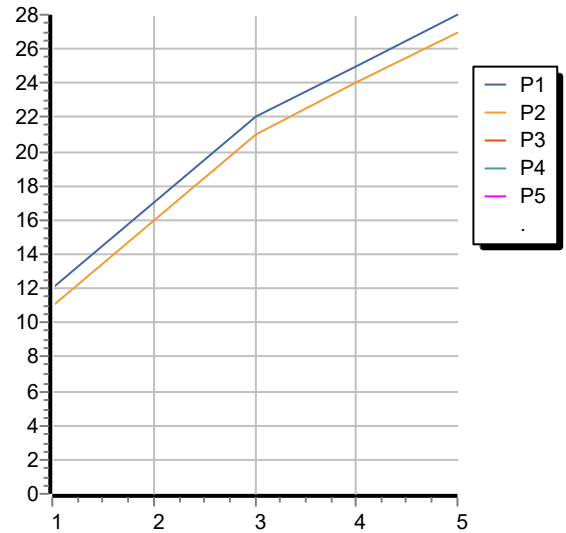

RIVO

ZRV096

Portate / Flowrates (lt/min)

| PRESSIONE PRESSURE | 1 BAR | 2 BAR | 3 BAR | 4 BAR | 5 BAR |
|--|-------|-------|-------|-------|-------|
| USCITA PRIMARIA PRIMARY OUTLET <i>P1</i> | 12 | 17 | 22 | 25 | 28 |
| USCITA SECONDARIA SECONDARY OUTLET <i>P2</i> | 11 | 16 | 21 | 24 | 27 |
| <i>P3</i> | | | | | |
| <i>P4</i> | | | | | |
| <i>P5</i> | | | | | |

RIVO

ZRV096

Pesi e Misure / Weights and Sizes

| | | |
|-------------------------------|---------------|----------------|
| Peso (Kg) Weight (lb) | 3,30 (Kg) | 7,28 (lb) |
| Volume test (dc3) - (in3) | 7,50 (dc3) | 457,68 (in3) |
| h (mm) - (in) | 90,00 (mm) | 3,54 (in) |
| L1 (mm) - (in) | 250,00 (mm) | 9,84 (in) |
| L2 (mm) - (in) | 333,00 (mm) | 13,11 (in) |