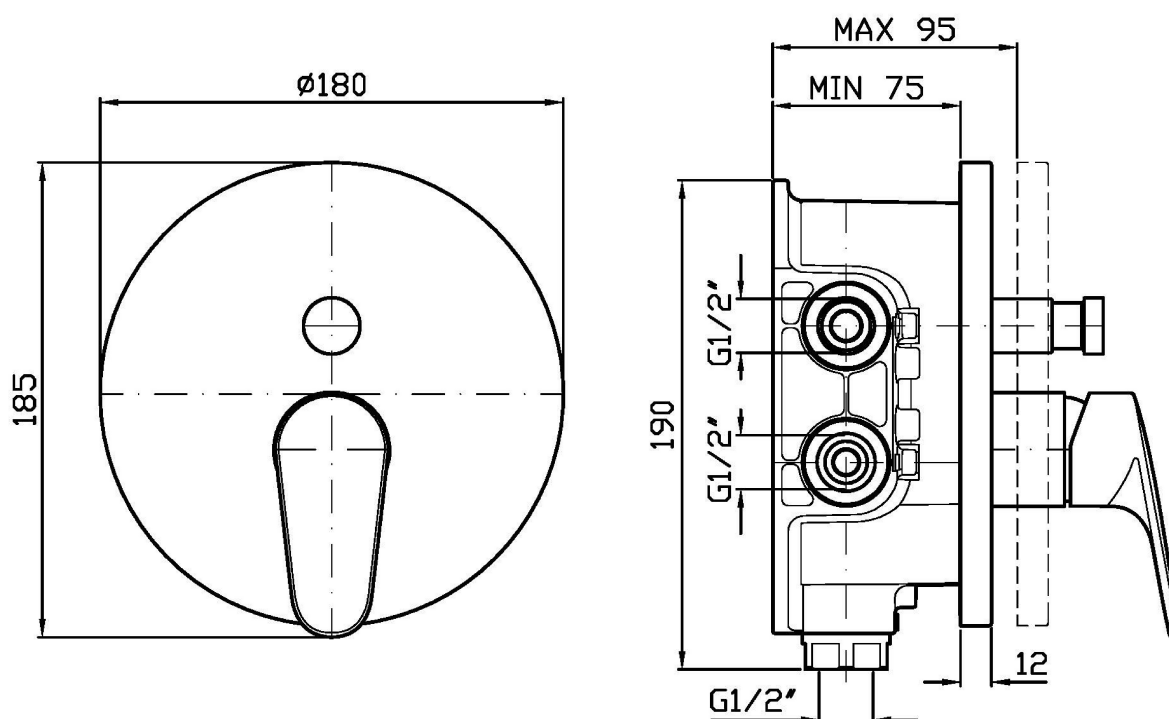

RIVO

ZRV096

Disegno Complessivo / Overall Drawing