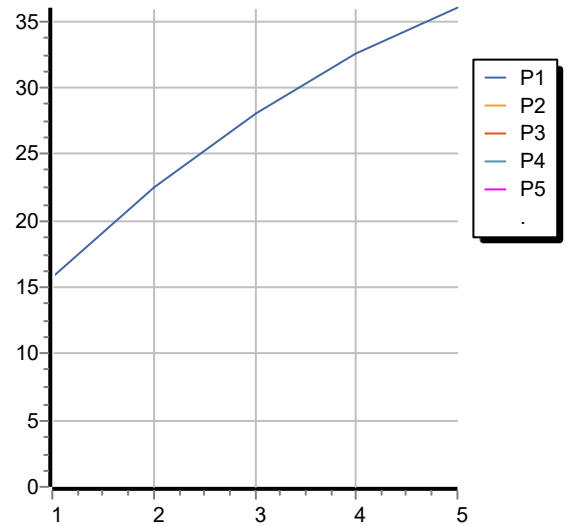

PAN S

ZPA780

Disegno Complessivo / Overall Drawing

Note / Notes

PAN S

ZPA780

Portate / Flowrates (lt/min)

PRESSIONE PRESSURE	1 BAR	2 BAR	3 BAR	4 BAR	5 BAR
USCITA PRIMARIA PRIMARY OUTLET P1	15,8	22,5	28	32,5	36
P2					
P3					
P4					
P5					

PAN S

ZPA780

Pesi e Misure / Weights and Sizes

Peso (Kg) Weight (lb)	0,50 (Kg)	1,10 (lb)
Volume test (dc3) - (in3)	1,21 (dc3)	73,84 (in3)
h (mm) - (in)	73,00 (mm)	2,87 (in)
L1 (mm) - (in)	127,00 (mm)	5,00 (in)
L2 (mm) - (in)	130,00 (mm)	5,12 (in)