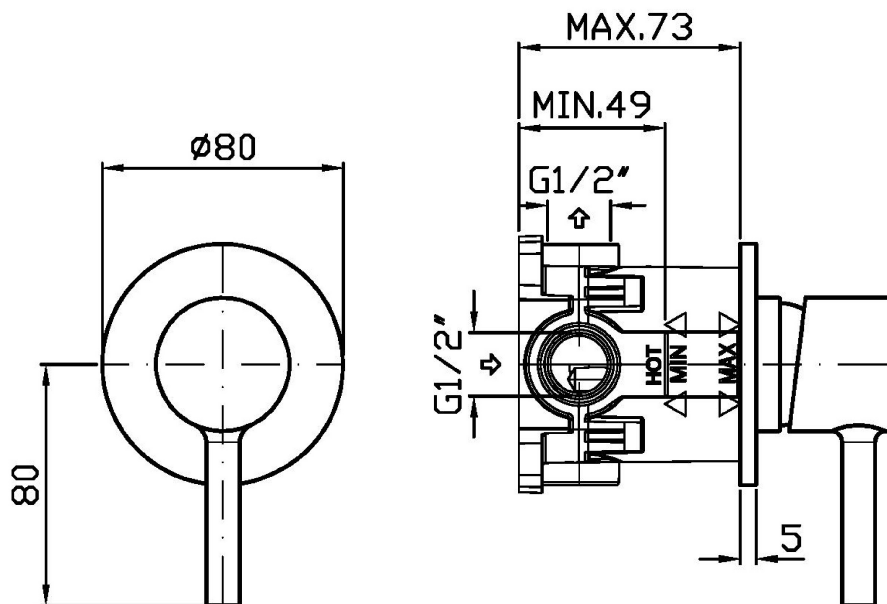

PAN S

ZPA780

Disegno Complessivo / Overall Drawing

Note / Notes

PAN S

ZPA780

Portate / Flowrates (lt/min)

PRESSIONE PRESSURE	1 BAR	2 BAR	3 BAR	4 BAR	5 BAR
USCITA PRIMARIA PRIMARY OUTLET P1	15,8	22,5	28	32,5	36
P2					
P3					
P4					
P5					

PAN S

ZPA780

Pesi e Misure / Weights and Sizes

Peso (Kg) Weight (lb)	0,50 (Kg)	1,10 (lb)
Volume test (dc3) - (in3)	1,21 (dc3)	73,84 (in3)
h (mm) - (in)	73,00 (mm)	2,87 (in)
L1 (mm) - (in)	127,00 (mm)	5,00 (in)
L2 (mm) - (in)	130,00 (mm)	5,12 (in)