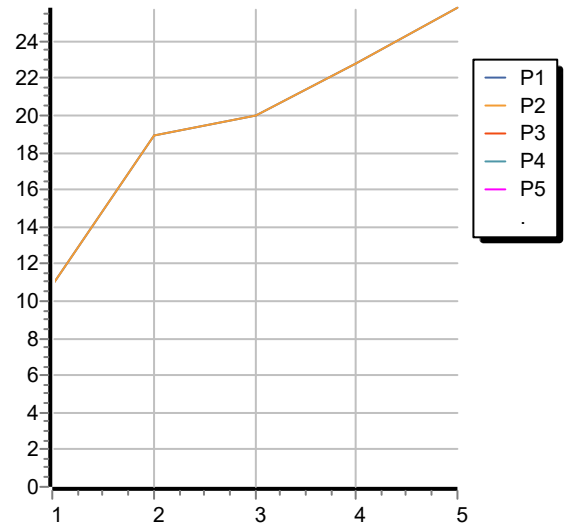

## PAN S

ZPA778

Disegno Complessivo / Overall Drawing

Note / Notes

## PAN S

ZPA778

Portate / Flowrates (lt/min)

PRESSIONE PRESSURE	1 BAR	2 BAR	3 BAR	4 BAR	5 BAR
USCITA PRIMARIA PRIMARY OUTLET P <sub>1</sub>	10,9	18,9	20	22,8	25,8
USCITA SECONDARIA SECONDARY OUTLET P <sub>2</sub>	10,9	18,9	20	22,8	25,8
P <sub>3</sub>					
P <sub>4</sub>					
P <sub>5</sub>					

## PAN S

ZPA778

Pesi e Misure / Weights and Sizes

Peso ( Kg ) Weight ( lb )	0,90 ( Kg )	1,98 ( lb )
Volume test ( dc3 ) - ( in3 )	3,32 ( dc3 )	202,60 ( in3 )
h ( mm ) - ( in )	93,00 ( mm )	3,66 ( in )
L1 ( mm ) - ( in )	162,00 ( mm )	6,38 ( in )
L2 ( mm ) - ( in )	220,00 ( mm )	8,66 ( in )