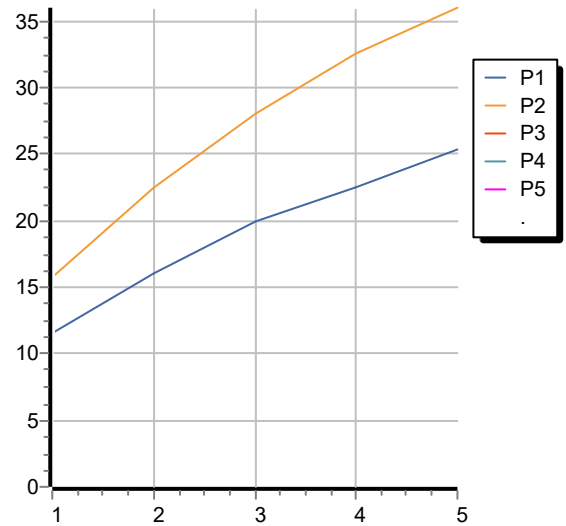

PAN S

ZPA776

Disegno Complessivo / Overall Drawing

Note / Notes

PAN S

ZPA776

Portate / Flowrates (lt/min)

PRESSIONE PRESSURE	1 BAR	2 BAR	3 BAR	4 BAR	5 BAR
USCITA PRIMARIA PRIMARY OUTLET <i>P1</i>	11,6	16,1	20	22,5	25,3
USCITA SECONDARIA SECONDARY OUTLET <i>P2</i>	15,8	22,5	28	32,5	36
<i>P3</i>					
<i>P4</i>					
<i>P5</i>					

PAN S

ZPA776

Pesi e Misure / Weights and Sizes

Peso (Kg) Weight (lb)	0,90 (Kg)	1,98 (lb)
Volume test (dc3) - (in3)	3,32 (dc3)	202,60 (in3)
h (mm) - (in)	93,00 (mm)	3,66 (in)
L1 (mm) - (in)	162,00 (mm)	6,38 (in)
L2 (mm) - (in)	220,00 (mm)	8,66 (in)