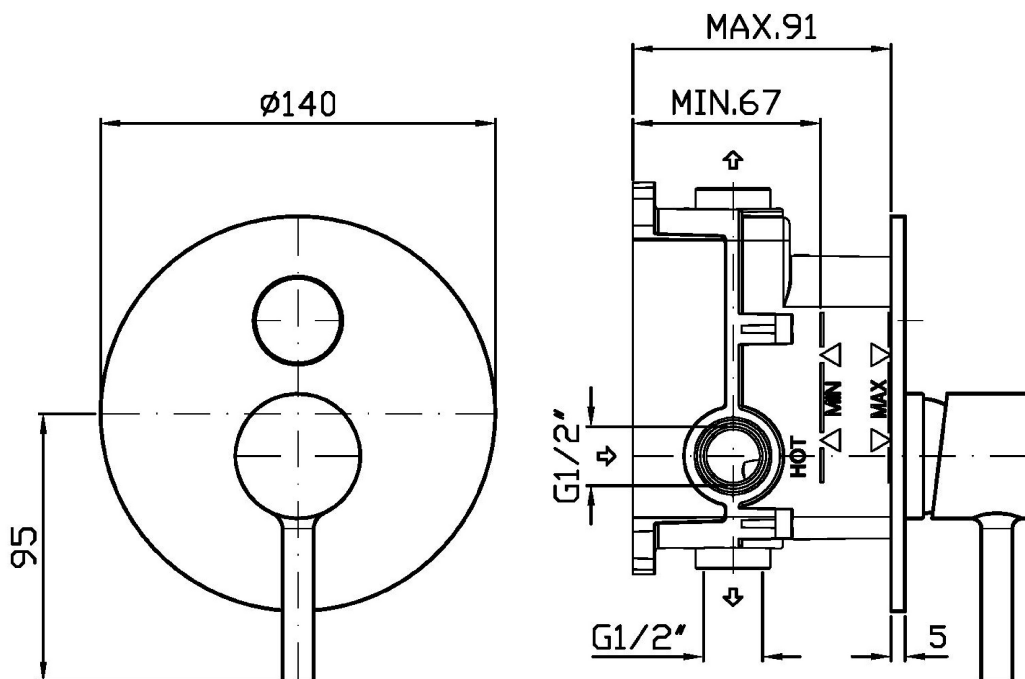

PAN S

ZPA776

Miscelatore monocomando vasca-doccia incasso. / Built-in single lever bath-shower mixer.

Miscelatore monocomando vasca-doccia incasso con deviatore a pulsante.

Built-in single lever bath-shower mixer with push-button diverter.

PAN S

ZPA776

Disegno Complessivo / Overall Drawing

Note / Notes

PAN S

ZPA776

Portate / Flowrates (lt/min)

PRESSIONE PRESSURE	1 BAR	2 BAR	3 BAR	4 BAR	5 BAR
USCITA PRIMARIA PRIMARY OUTLET <i>P1</i>	11,6	16,1	20	22,5	25,3
USCITA SECONDARIA SECONDARY OUTLET <i>P2</i>	15,8	22,5	28	32,5	36
<i>P3</i>					
<i>P4</i>					
<i>P5</i>					

PAN S

ZPA776

Pesi e Misure / Weights and Sizes

Peso (Kg) Weight (lb)	0,90 (Kg)	1,98 (lb)
Volume test (dc3) - (in3)	3,32 (dc3)	202,60 (in3)
h (mm) - (in)	93,00 (mm)	3,66 (in)
L1 (mm) - (in)	162,00 (mm)	6,38 (in)
L2 (mm) - (in)	220,00 (mm)	8,66 (in)