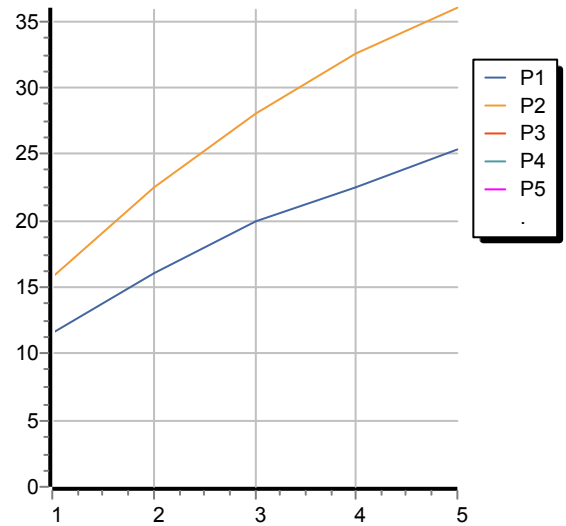

PAN S

ZPA775

Esplosi / Exploded

PAN S

ZPA775

Portate / Flowrates (lt/min)

PRESSIONE PRESSURE	1 BAR	2 BAR	3 BAR	4 BAR	5 BAR
USCITA PRIMARIA PRIMARY OUTLET <i>P1</i>	11,6	16,1	20	22,5	25,3
USCITA SECONDARIA SECONDARY OUTLET <i>P2</i>	15,8	22,5	28	32,5	36
<i>P3</i>					
<i>P4</i>					
<i>P5</i>					

PAN S

ZPA775

Pesi e Misure / Weights and Sizes

Peso (Kg) Weight (lb)	0,90 (Kg)	1,98 (lb)
Volume test (dc3) - (in3)	3,32 (dc3)	202,60 (in3)
h (mm) - (in)	93,00 (mm)	3,66 (in)
L1 (mm) - (in)	162,00 (mm)	6,38 (in)
L2 (mm) - (in)	220,00 (mm)	8,66 (in)