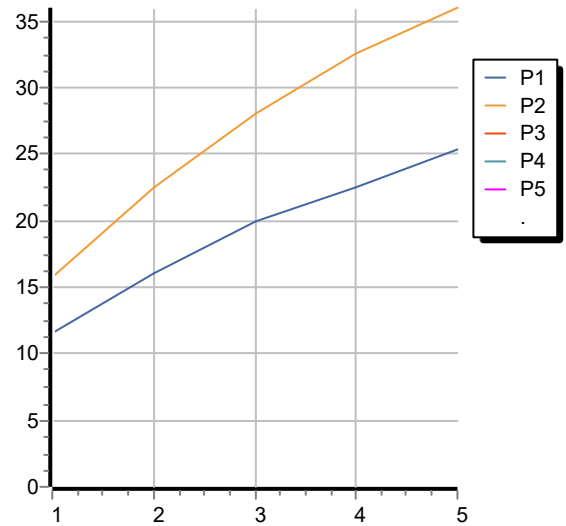

## PAN S

ZPA775

Portate / Flowrates (lt/min)

PRESSIONE PRESSURE	1 BAR	2 BAR	3 BAR	4 BAR	5 BAR
USCITA PRIMARIA PRIMARY OUTLET <i>P1</i>	11,6	16,1	20	22,5	25,3
USCITA SECONDARIA SECONDARY OUTLET <i>P2</i>	15,8	22,5	28	32,5	36
<i>P3</i>					
<i>P4</i>					
<i>P5</i>					

## PAN S

ZPA775

Pesi e Misure / Weights and Sizes

Peso ( Kg ) Weight ( lb )	0,90 ( Kg )	1,98 ( lb )
Volume test ( dc3 ) - ( in3 )	3,32 ( dc3 )	202,60 ( in3 )
h ( mm ) - ( in )	93,00 ( mm )	3,66 ( in )
L1 ( mm ) - ( in )	162,00 ( mm )	6,38 ( in )
L2 ( mm ) - ( in )	220,00 ( mm )	8,66 ( in )