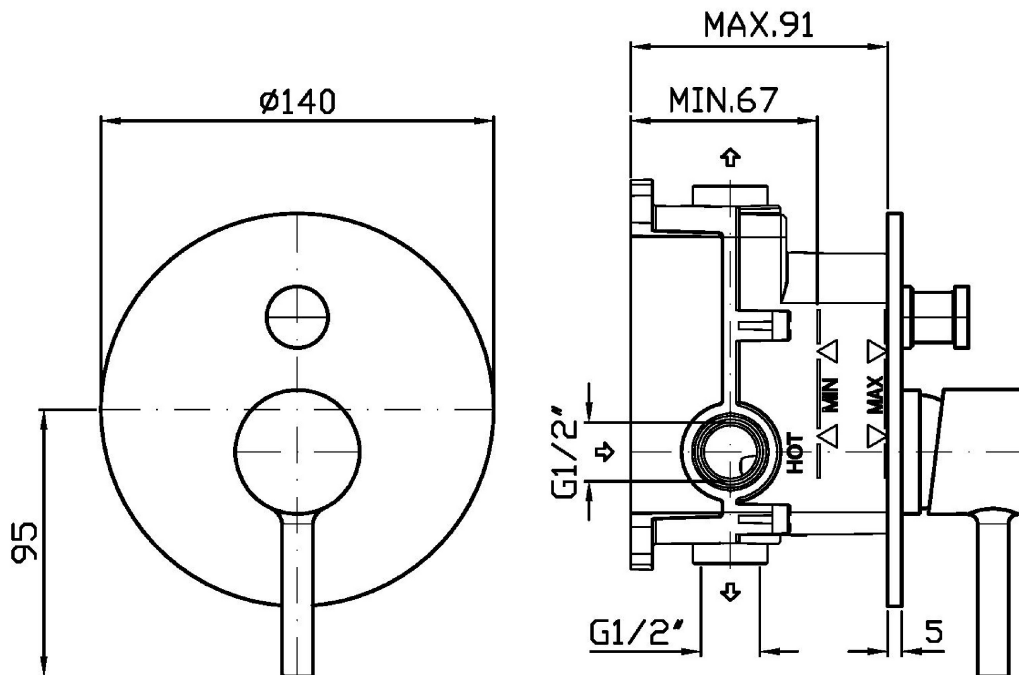

PAN S

ZPA775

Esplosi / Exploded

PAN S

ZPA775

Portate / Flowrates (lt/min)

PRESSIONE PRESSURE	1 BAR	2 BAR	3 BAR	4 BAR	5 BAR
USCITA PRIMARIA PRIMARY OUTLET <i>P1</i>	11,6	16,1	20	22,5	25,3
USCITA SECONDARIA SECONDARY OUTLET <i>P2</i>	15,8	22,5	28	32,5	36
<i>P3</i>					
<i>P4</i>					
<i>P5</i>					

PAN S

ZPA775

Pesi e Misure / Weights and Sizes

Peso (Kg) Weight (lb)	0,90 (Kg)	1,98 (lb)
Volume test (dc3) - (in3)	3,32 (dc3)	202,60 (in3)
h (mm) - (in)	93,00 (mm)	3,66 (in)
L1 (mm) - (in)	162,00 (mm)	6,38 (in)
L2 (mm) - (in)	220,00 (mm)	8,66 (in)