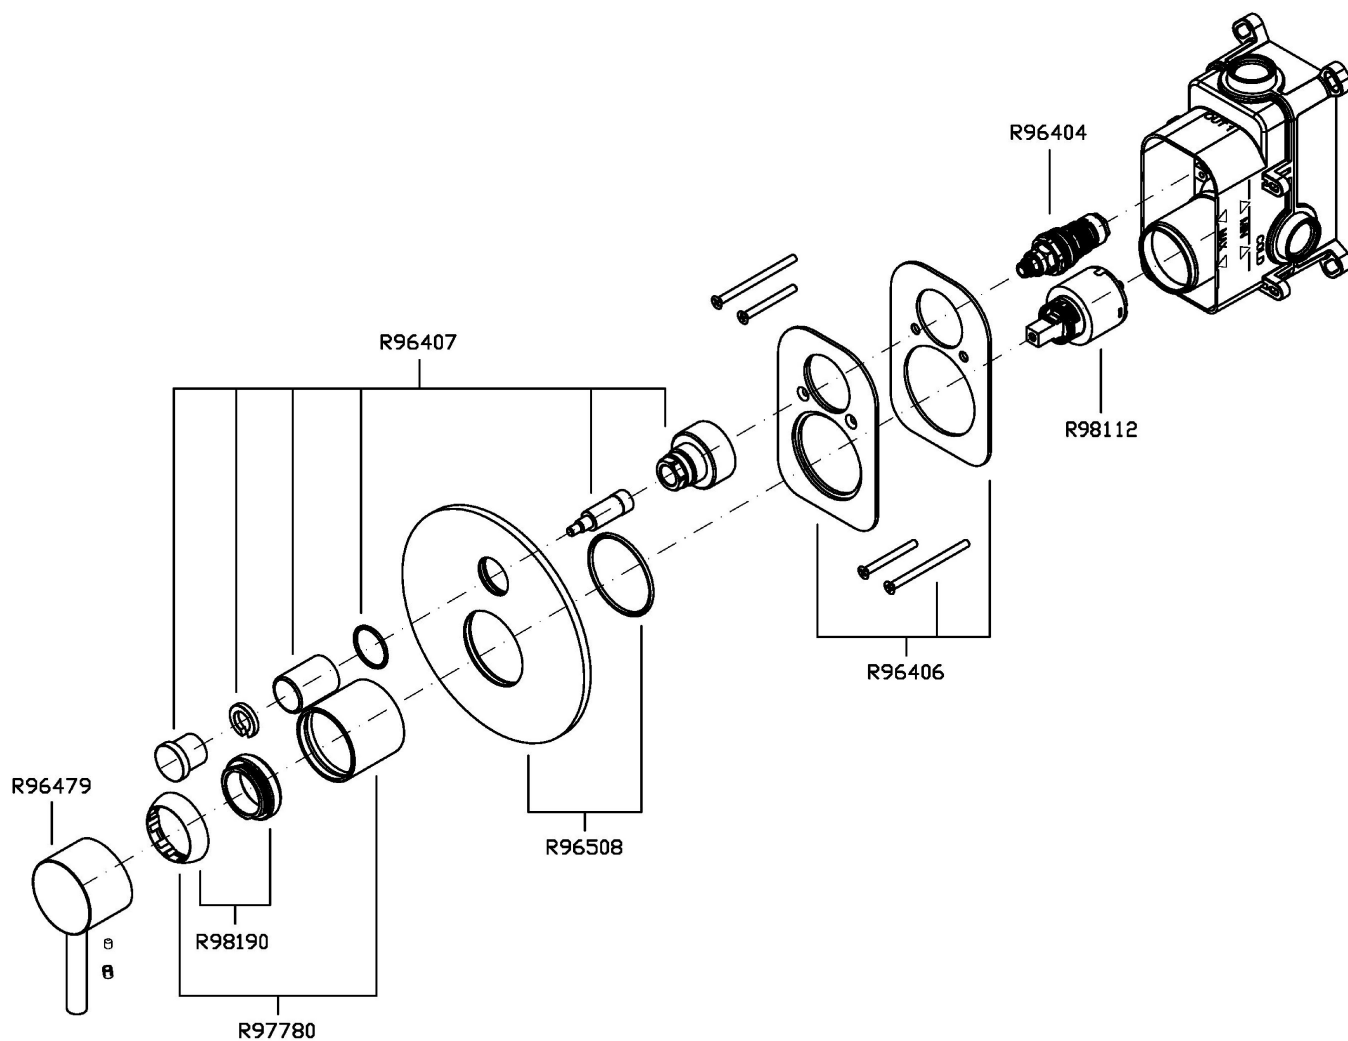

PAN S

ZPA775

Miscelatore monocomando vasca-doccia incasso. / Built-in single lever bath-shower mixer.

Miscelatore monocomando vasca-doccia incasso con deviatore automatico.

Built-in single lever bath-shower mixer with automatic diverter.

PAN S

ZPA775

Esplosi / Exploded

PAN S

ZPA775

Portate / Flowrates (lt/min)

PRESSIONE PRESSURE	1 BAR	2 BAR	3 BAR	4 BAR	5 BAR
USCITA PRIMARIA PRIMARY OUTLET <i>P1</i>	11,6	16,1	20	22,5	25,3
USCITA SECONDARIA SECONDARY OUTLET <i>P2</i>	15,8	22,5	28	32,5	36
<i>P3</i>					
<i>P4</i>					
<i>P5</i>					

PAN S

ZPA775

Pesi e Misure / Weights and Sizes

Peso (Kg) Weight (lb)	0,90 (Kg)	1,98 (lb)
Volume test (dc3) - (in3)	3,32 (dc3)	202,60 (in3)
h (mm) - (in)	93,00 (mm)	3,66 (in)
L1 (mm) - (in)	162,00 (mm)	6,38 (in)
L2 (mm) - (in)	220,00 (mm)	8,66 (in)