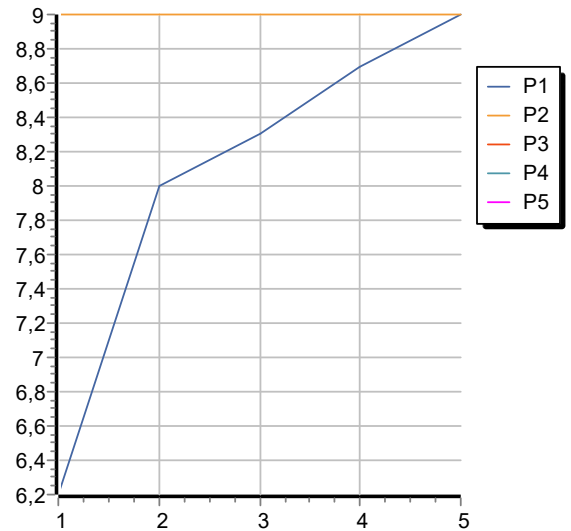

Portate / Flowrates (lt/min)

PRESSIONE PRESSURE	1 BAR	2 BAR	3 BAR	4 BAR	5 BAR
P1 DOCCETTA HANDSHOWER	6,2	8	8,3	8,7	9
P2 SOFFIONE SHOWER HEAD	9	9	9	9	9
P3					
P4					
P5					

DOCCE

ZPA770

Pesi e Misure / Weights and Sizes