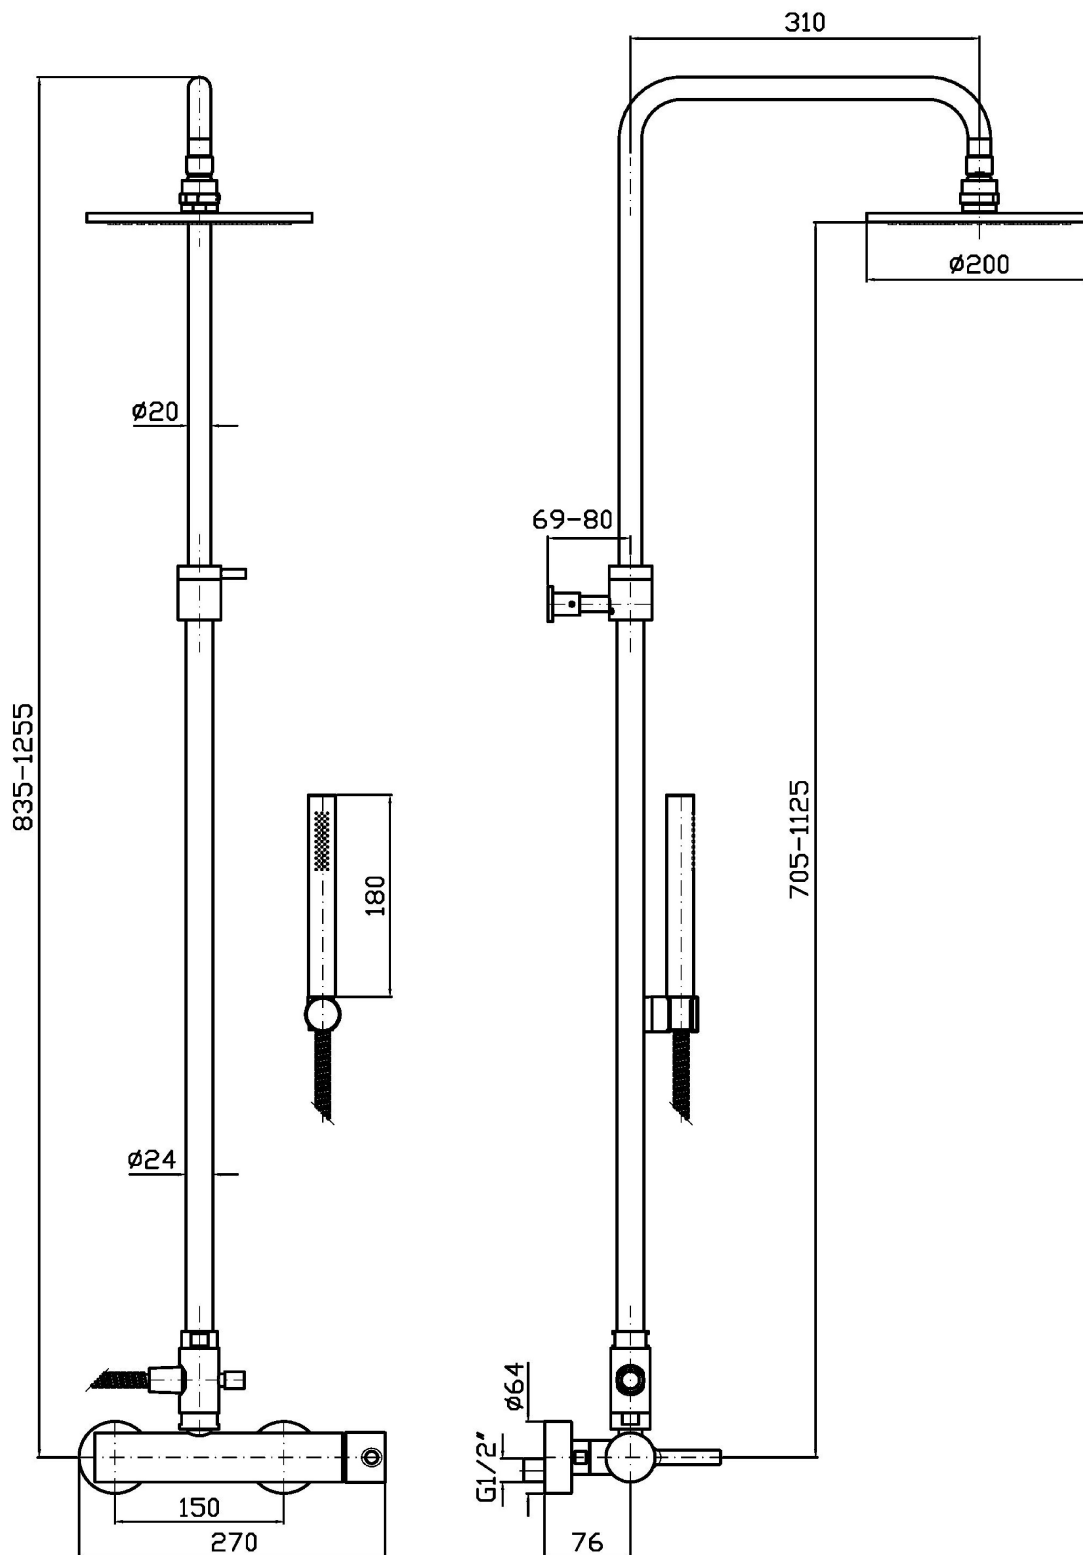

DOCCE

ZPA770

Disegno Complessivo / Overall Drawing