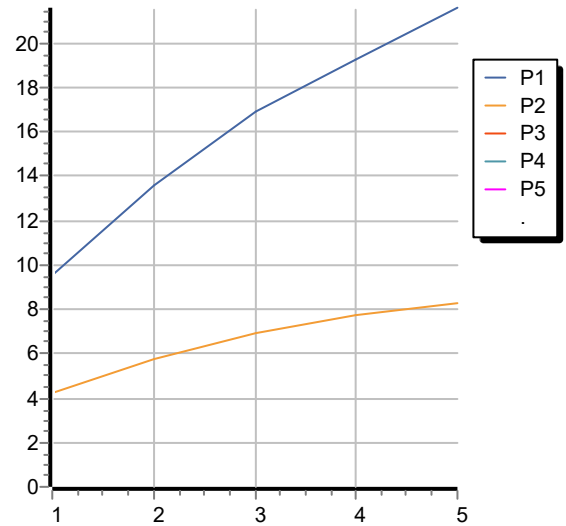

PAN S

ZPA748

Disegno Complessivo / Overall Drawing

Note / Notes

PAN S

ZPA748

Portate / Flowrates (lt/min)

PRESSIONE PRESSURE	1 BAR	2 BAR	3 BAR	4 BAR	5 BAR
P1 DOCCETTA HANDSHOWER	4,2	5,8	6,9	7,7	8,3
P2 BOCCA VASCA WALL SPOUT	9,5	13,6	16,9	19,3	21,6
P3					
P4					
P5					

PAN S

ZPA748

Pesi e Misure / Weights and Sizes

Peso (Kg) Weight (lb)	6,00 (Kg)	13,23 (lb)
Volume test (dc3) - (in3)	41,77 (dc3)	2548,96 (in3)
h (mm) - (in)	110,00 (mm)	4,33 (in)
L1 (mm) - (in)	440,00 (mm)	17,32 (in)
L2 (mm) - (in)	915,00 (mm)	36,02 (in)