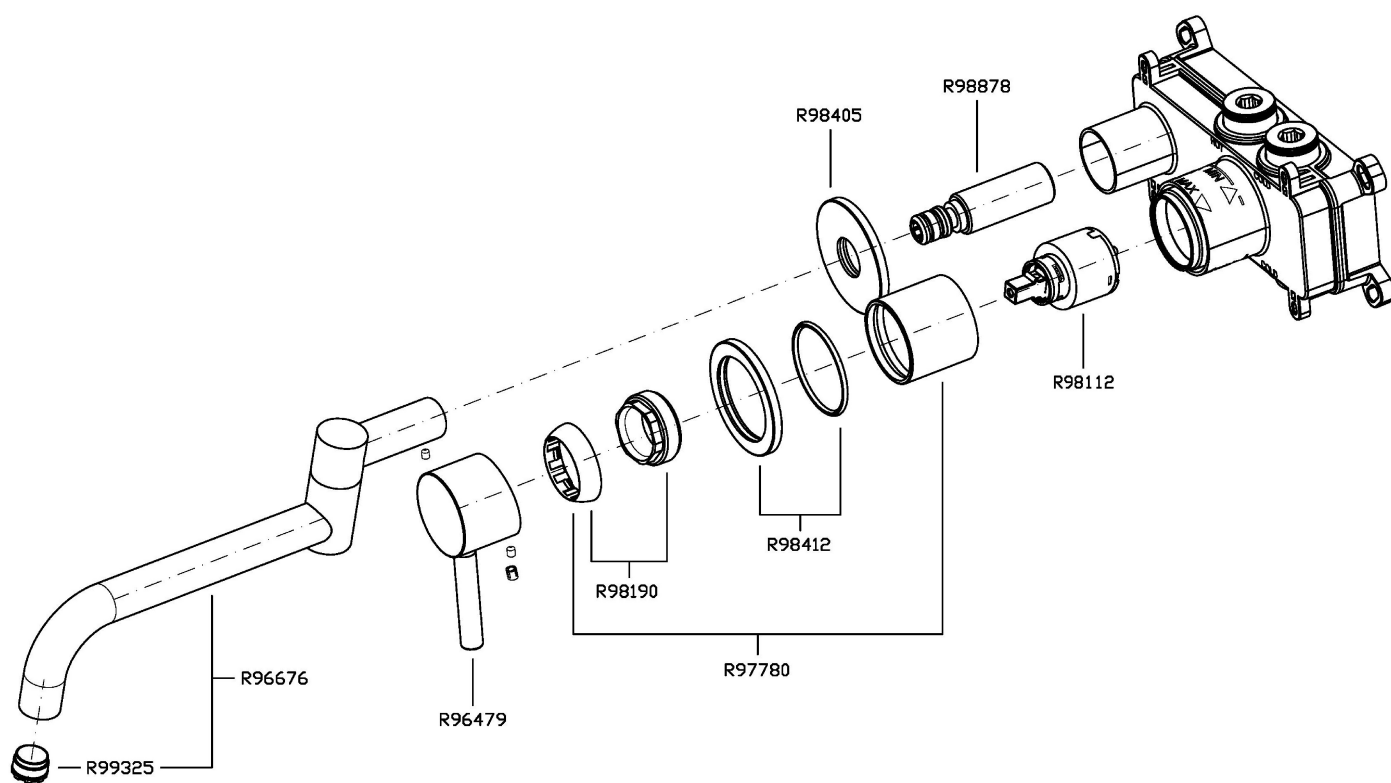

KITCHEN

ZPA620

Miscelatore incasso lavello cucina Pan S. / Built-in sink mixer Pan S.

Miscelatore monocomando incasso lavello Pan S, 2 fori con aeratore.
Lunghezza bocca 260 mm.

2 hole built-in single lever sink mixer Pan S, with aerator.
Spout projection 260 mm.

ZPA620

Disegno Complessivo / Overall Drawing

KITCHEN

ZPA620

Esplosi / Exploded

KITCHEN

ZPA620

Portate / Flowrates (lt/min)

PRESSIONE PRESSURE	1 BAR	2 BAR	3 BAR	4 BAR	5 BAR
P1 LAVELLO SINK	3,9	4,6	4,8	4,9	5
P2					
P3					
P4					
P5					

KITCHEN

ZPA620

Pesi e Misure / Weights and Sizes

Peso (Kg) Weight (lb)	0,90 (Kg)	1,98 (lb)
Volume test (dc3) - (in3)	4,05 (dc3)	247,15 (in3)
h (mm) - (in)	70,00 (mm)	2,76 (in)
L1 (mm) - (in)	150,00 (mm)	5,91 (in)
L2 (mm) - (in)	385,00 (mm)	15,16 (in)