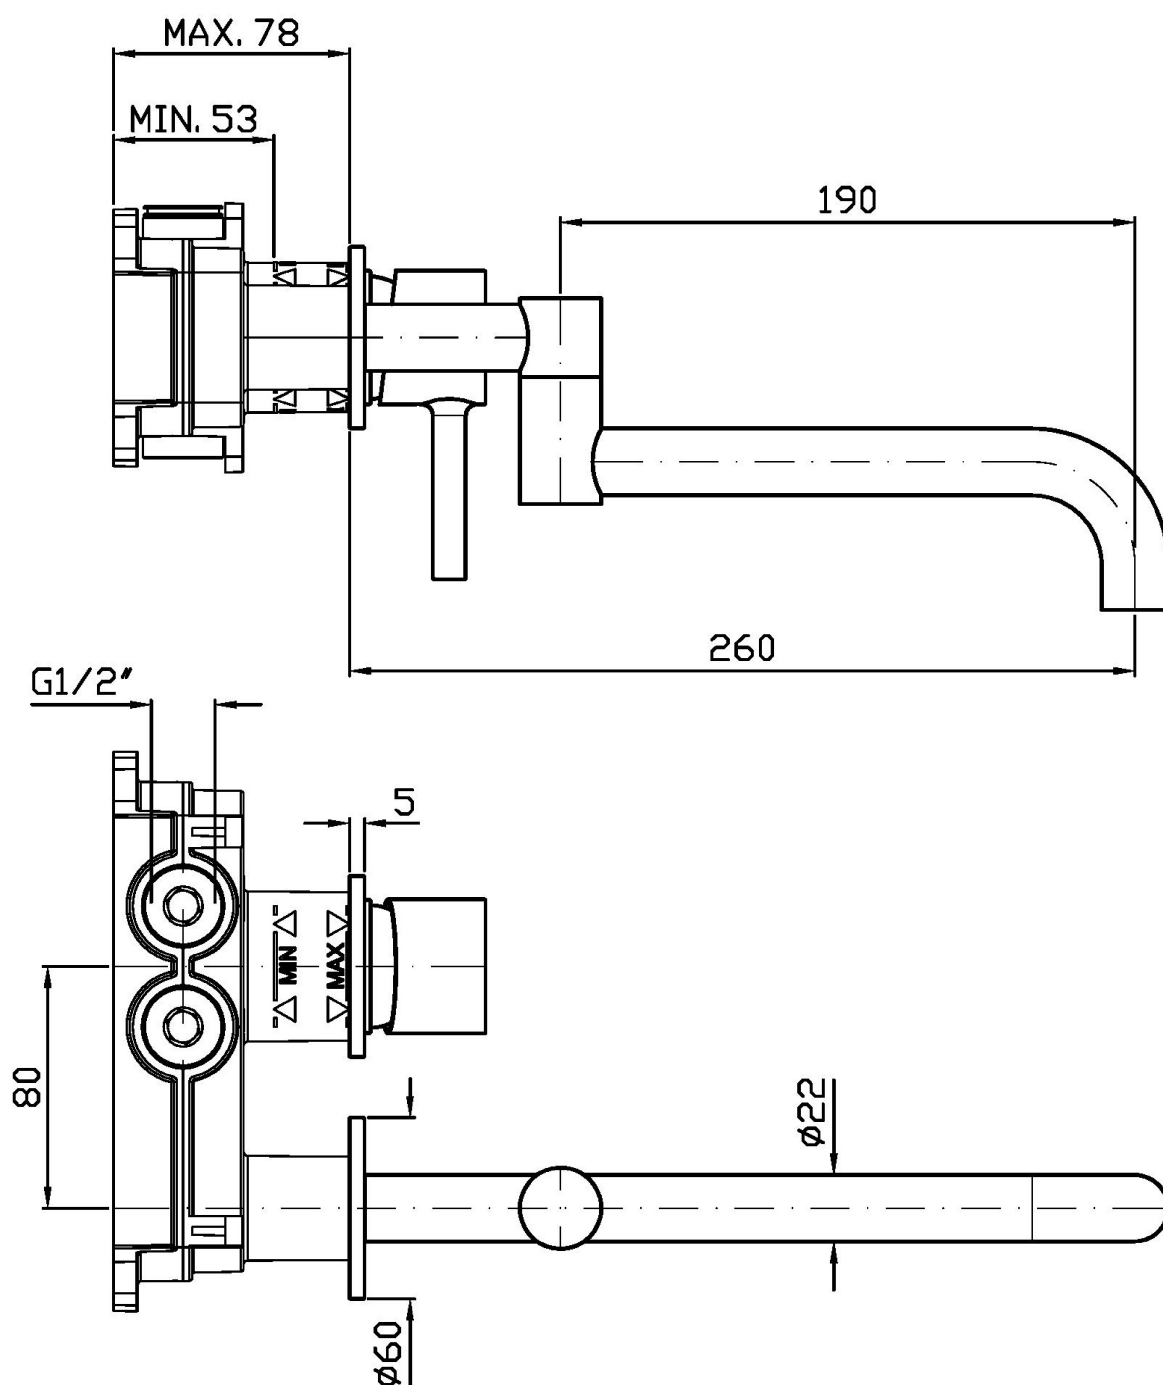

KITCHEN

ZPA620

Miscelatore incasso lavello cucina Pan S. / Built-in sink mixer Pan S.

Miscelatore monocomando incasso lavello Pan S, 2 fori con aeratore.
Lunghezza bocca 260 mm.

2 hole built-in single lever sink mixer Pan S, with aerator.
Spout projection 260 mm.

ZPA620

Disegno Complessivo / Overall Drawing

KITCHEN

ZPA620

Esplosi / Exploded

KITCHEN

ZPA620

Portate / Flowrates (lt/min)

PRESSIONE PRESSURE	1 BAR	2 BAR	3 BAR	4 BAR	5 BAR
P1 LAVELLO SINK	3,9	4,6	4,8	4,9	5
P2					
P3					
P4					
P5					

KITCHEN

ZPA620

Pesi e Misure / Weights and Sizes

Peso (Kg) Weight (lb)	0,90 (Kg)	1,98 (lb)
Volume test (dc3) - (in3)	4,05 (dc3)	247,15 (in3)
h (mm) - (in)	70,00 (mm)	2,76 (in)
L1 (mm) - (in)	150,00 (mm)	5,91 (in)
L2 (mm) - (in)	385,00 (mm)	15,16 (in)