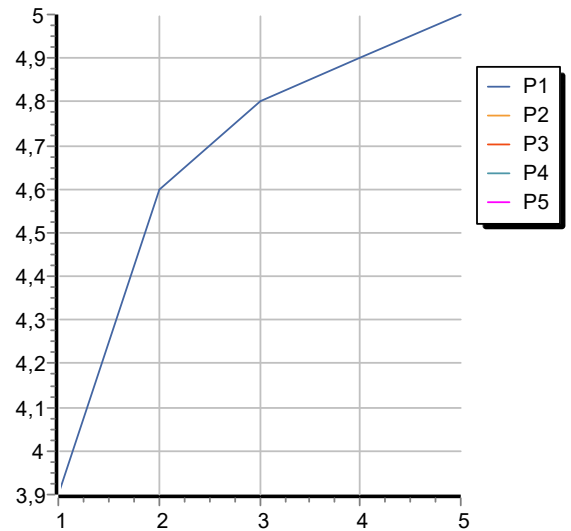

ZPA620

Disegno Complessivo / Overall Drawing

KITCHEN

ZPA620

Esplosi / Exploded

KITCHEN

ZPA620

Portate / Flowrates (lt/min)

PRESSIONE PRESSURE	1 BAR	2 BAR	3 BAR	4 BAR	5 BAR
P1 LAVELLO SINK	3,9	4,6	4,8	4,9	5
P2					
P3					
P4					
P5					

KITCHEN

ZPA620

Pesi e Misure / Weights and Sizes

Peso (Kg) Weight (lb)	0,90 (Kg)	1,98 (lb)
Volume test (dc3) - (in3)	4,05 (dc3)	247,15 (in3)
h (mm) - (in)	70,00 (mm)	2,76 (in)
L1 (mm) - (in)	150,00 (mm)	5,91 (in)
L2 (mm) - (in)	385,00 (mm)	15,16 (in)