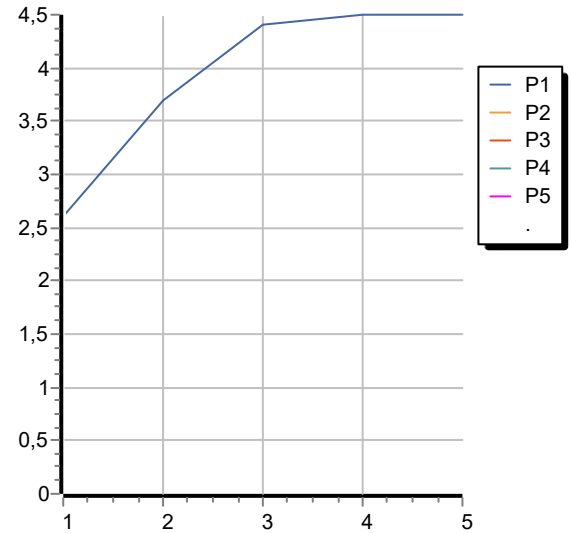

## PAN S

ZPA5775

Disegno Complessivo / Overall Drawing

Note / Notes

## PAN S

ZPA5775

Portate / Flowrates (lt/min)

PRESSIONE PRESSURE	1 BAR	2 BAR	3 BAR	4 BAR	5 BAR
P1 BIDET BIDET	2,6	3,7	4,4	4,5	4,5
P2					
P3					
P4					
P5					

## PAN S

ZPA5775

Pesi e Misure / Weights and Sizes

Peso ( Kg ) Weight ( lb )	2,90 ( Kg )	6,39 ( lb )
Volume test ( dc3 ) - ( in3 )	11,01 ( dc3 )	671,87 ( in3 )
h ( mm ) - ( in )	90,00 ( mm )	3,54 ( in )
L1 ( mm ) - ( in )	335,00 ( mm )	13,19 ( in )
L2 ( mm ) - ( in )	365,00 ( mm )	14,37 ( in )