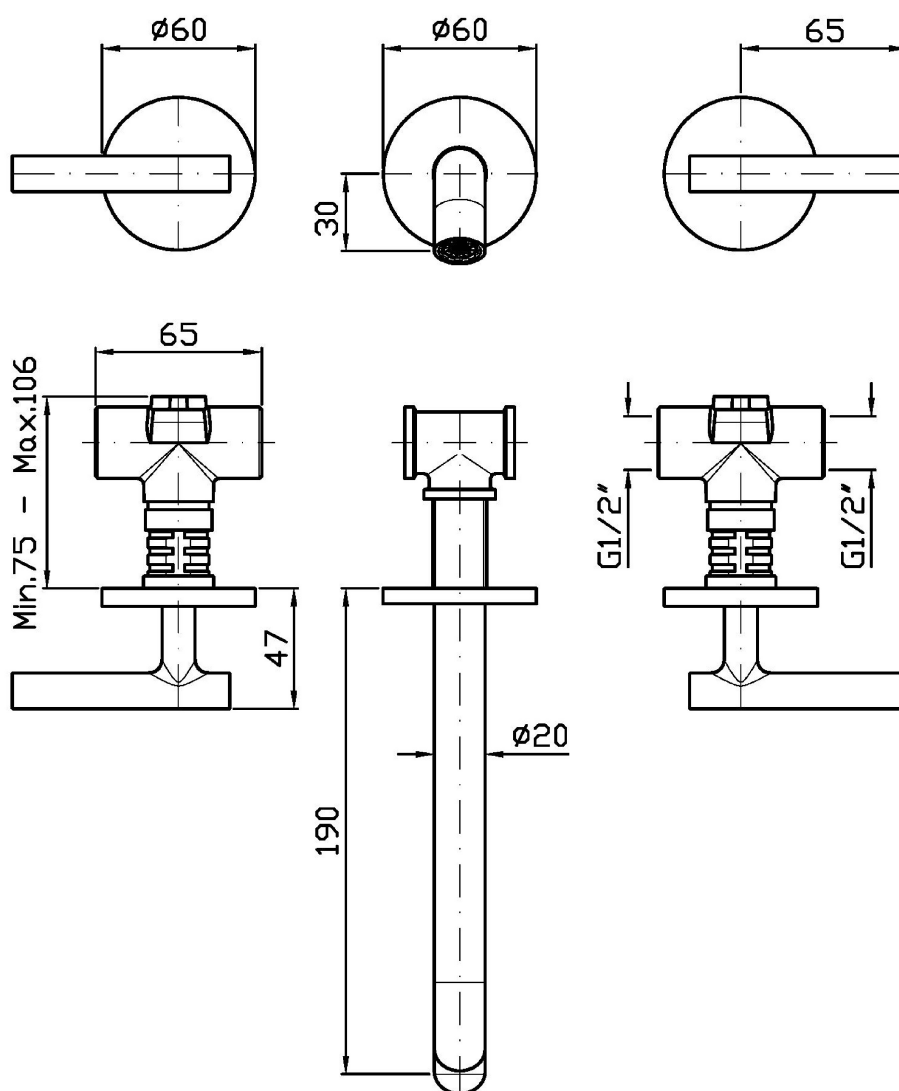

PAN S

ZPA5773

Batteria lavabo incasso a 3 fori. / Batteria lavabo incasso a 3 fori.

Batteria lavabo incasso a 3 fori con aeratore. Lunghezza bocca 190 mm.
Water Saving - portata d'acqua uguale o inferiore a 6 l/min.

3 hole built-in basin mixer, with aerator. Spout projecton L 190 mm.
Water Saving - water flow rate of 6 l/min or less.

R99500

Parte incasso corpo unico. / Assembled built-in part.

R99504

Parte incasso con elementi liberi, distanza variabile / Built-in part, not assembled, variable distance.

PAN S

ZPA5773

Disegno Complessivo / Overall Drawing

Note / Notes

PAN S

ZPA5773

Portate / Flowrates (lt/min)

PRESSIONE PRESSURE	1 BAR	2 BAR	3 BAR	4 BAR	5 BAR
P1 LAVABO BASIN	4	4,6	4,8	4,9	5
P2					
P3					
P4					
P5					

PAN S

ZPA5773

Pesi e Misure / Weights and Sizes

Peso (Kg) Weight (lb)	2,25 (Kg)	4,96 (lb)
Volume test (dc3) - (in3)	11,01 (dc3)	671,87 (in3)
h (mm) - (in)	90,00 (mm)	3,54 (in)
L1 (mm) - (in)	335,00 (mm)	13,19 (in)
L2 (mm) - (in)	365,00 (mm)	14,37 (in)