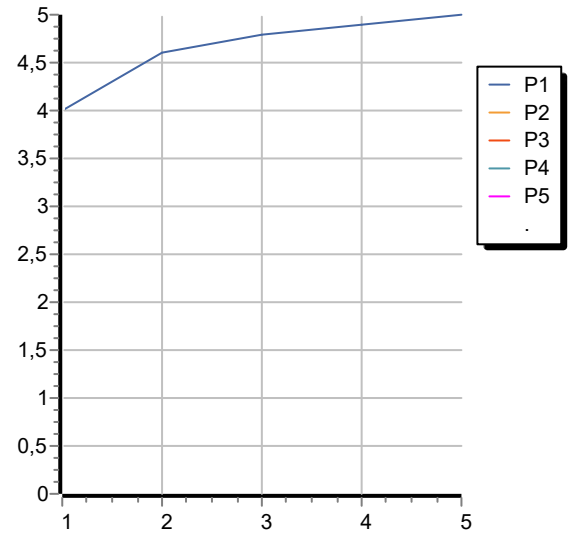

PAN S

ZPA5773

Disegno Complessivo / Overall Drawing

Note / Notes

PAN S

ZPA5773

Portate / Flowrates (lt/min)

PRESSIONE PRESSURE	1 BAR	2 BAR	3 BAR	4 BAR	5 BAR
P1 LAVABO BASIN	4	4,6	4,8	4,9	5
P2					
P3					
P4					
P5					

PAN S

ZPA5773

Pesi e Misure / Weights and Sizes

Peso (Kg) Weight (lb)	2,25 (Kg)	4,96 (lb)
Volume test (dc3) - (in3)	11,01 (dc3)	671,87 (in3)
h (mm) - (in)	90,00 (mm)	3,54 (in)
L1 (mm) - (in)	335,00 (mm)	13,19 (in)
L2 (mm) - (in)	365,00 (mm)	14,37 (in)