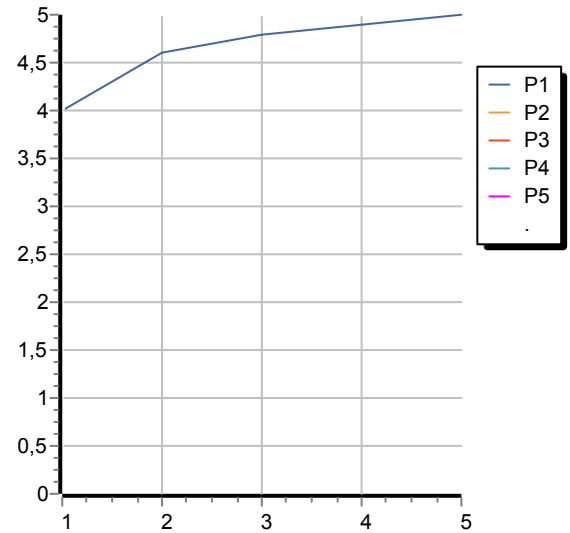

## PAN S

ZPA5772

Portate / Flowrates (lt/min)

PRESSIONE PRESSURE	1 BAR	2 BAR	3 BAR	4 BAR	5 BAR
LAVABO BASIN	4	4,6	4,8	4,9	5
P1					
P2					
P3					
P4					
P5					