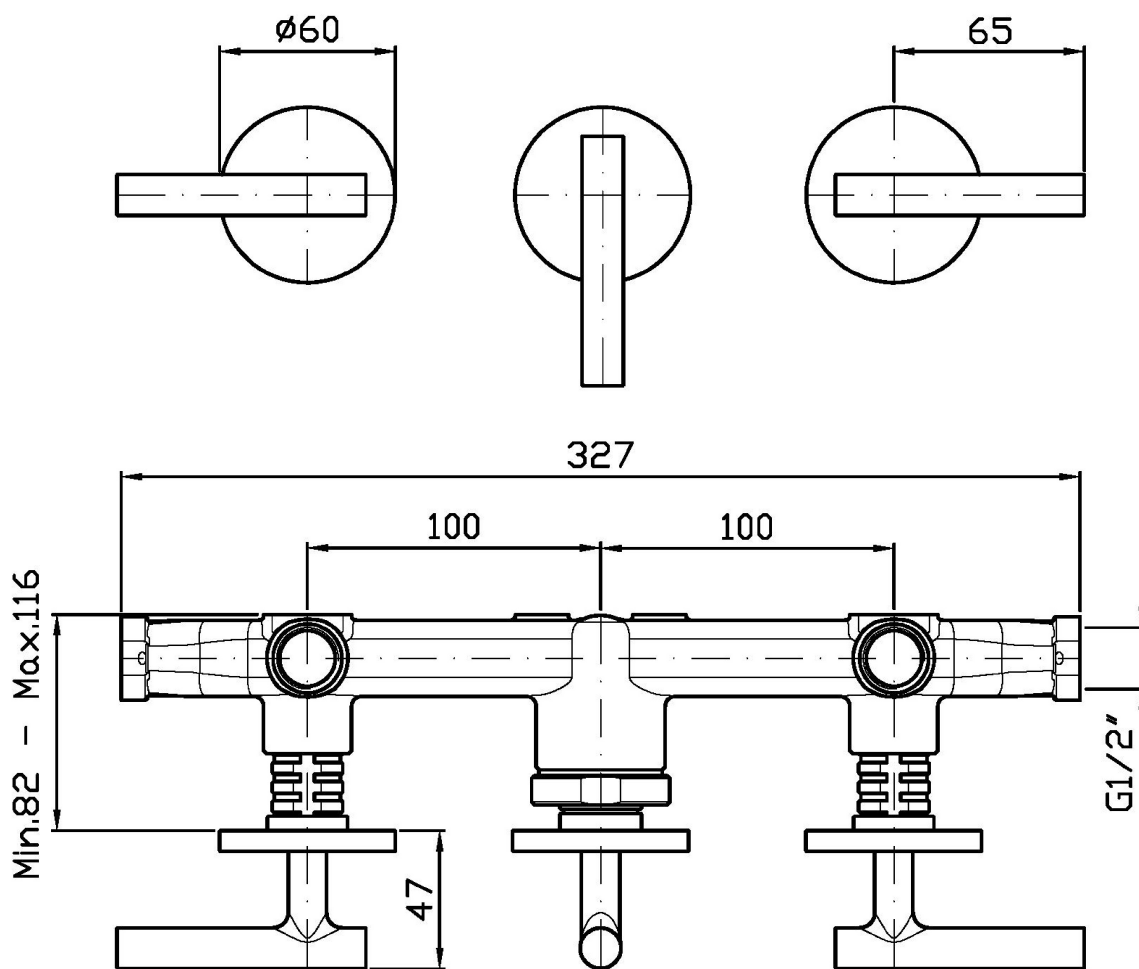

PAN S

ZPA5695

Gruppo incasso vasca-doccia a tre fori. / 3 hole built-in bath-shower mixer.

Gruppo incasso vasca-doccia a 3 fori con deviatore a 2 vie.

3 hole built-in bath-shower mixer with 2 way diverter.

R99508

Parte incasso. / Built-in part.

Finiture / Finishes

 Croma / Chrome	 C3 Nickel Spazzolato / Brushed Nickel	 C51 Metal Black spazzolato / Brushed Metal Black	 N6 Nero opaco / Matt black	 P21 PVD brushed chocolate / PVD brushed chocolate	 P31 Brushed PVD British gold / Brushed PVD British gold	 P81 Brushed total black PVD / Brushed total black PVD
 J3 Glossy gesso / Glossy gesso	 K7 Pearl cipria / Pearl cipria	 R6 Pearl chili / Pearl chili	 V7 Pearl salvia / Pearl salvia	 V8 Matt mirto / Matt mirto		

PAN S

ZPA5695

Disegno Complessivo / Overall Drawing

Note / Notes

PAN S

ZPA5695

Portate / Flowrates (lt/min)

PRESSIONE PRESSURE	1 BAR	2 BAR	3 BAR	4 BAR	5 BAR
DEVIATORE <i>P1</i>	10,5	15,3	19	21,6	24
<i>P2</i>					
<i>P3</i>					
<i>P4</i>					
<i>P5</i>					

PAN S

ZPA5695

Pesi e Misure / Weights and Sizes

Peso (Kg) Weight (lb)	1,80 (Kg)	3,97 (lb)
Volume test (dc3) - (in3)	7,50 (dc3)	457,68 (in3)
h (mm) - (in)	90,00 (mm)	3,54 (in)
L1 (mm) - (in)	250,00 (mm)	9,84 (in)
L2 (mm) - (in)	330,00 (mm)	12,99 (in)