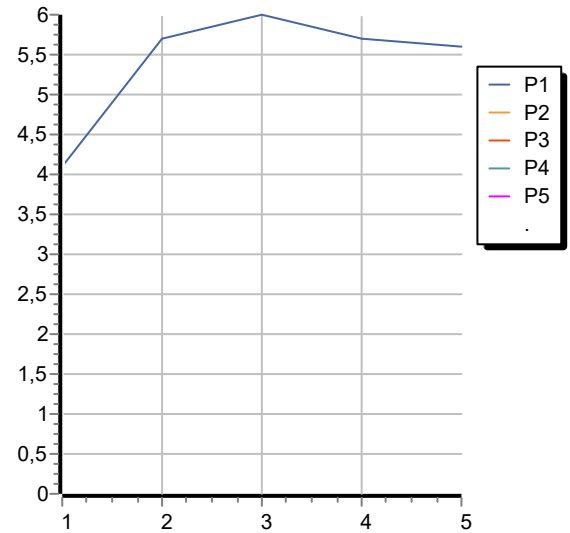

PAN S

ZPA569

Disegno Complessivo / Overall Drawing

Note / Notes

PAN S

ZPA569

Portate / Flowrates (lt/min)

PRESSIONE PRESSURE	1 BAR	2 BAR	3 BAR	4 BAR	5 BAR
P1 BIDET BIDET	4,1	5,7	6	5,7	5,6
P2					
P3					
P4					
P5					

PAN S

ZPA569

Pesi e Misure / Weights and Sizes

Peso (Kg) Weight (lb)	1,25 (Kg)	2,76 (lb)
Volume test (dc3) - (in3)	4,05 (dc3)	247,15 (in3)
h (mm) - (in)	70,00 (mm)	2,76 (in)
L1 (mm) - (in)	150,00 (mm)	5,91 (in)
L2 (mm) - (in)	385,00 (mm)	15,16 (in)