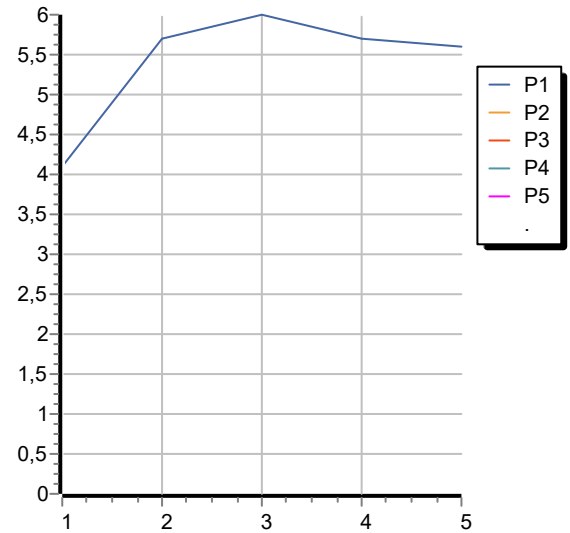

PAN S

ZPA555

Disegno Complessivo / Overall Drawing

Note / Notes

PAN S

ZPA555

Portate / Flowrates (lt/min)

PRESSIONE PRESSURE	1 BAR	2 BAR	3 BAR	4 BAR	5 BAR
P1 BIDET BIDET	4,1	5,7	6	5,7	5,6
P2					
P3					
P4					
P5					

PAN S

ZPA555

Pesi e Misure / Weights and Sizes

Peso (Kg) Weight (lb)	1,32 (Kg)	2,91 (lb)
Volume test (dc3) - (in3)	4,05 (dc3)	247,15 (in3)
h (mm) - (in)	70,00 (mm)	2,76 (in)
L1 (mm) - (in)	150,00 (mm)	5,91 (in)
L2 (mm) - (in)	385,00 (mm)	15,16 (in)