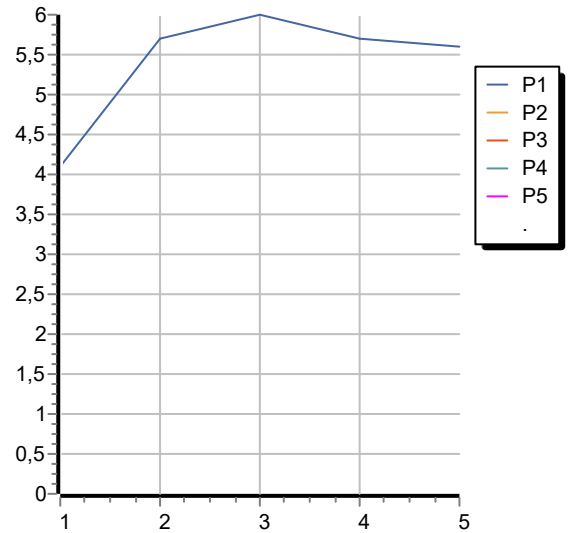

PAN S

ZPA554

Disegno Complessivo / Overall Drawing

Note / Notes

PAN S

ZPA554

Portate / Flowrates (lt/min)

PRESSIONE PRESSURE	1 BAR	2 BAR	3 BAR	4 BAR	5 BAR
P1 LAVABO BASIN	4,1	5,7	6	5,7	5,6
P2					
P3					
P4					
P5					

PAN S

ZPA554

Pesi e Misure / Weights and Sizes

Peso (Kg) Weight (lb)	2,40 (Kg)	5,29 (lb)
Volume test (dc3) - (in3)	7,50 (dc3)	457,68 (in3)
h (mm) - (in)	90,00 (mm)	3,54 (in)
L1 (mm) - (in)	250,00 (mm)	9,84 (in)
L2 (mm) - (in)	333,00 (mm)	13,11 (in)