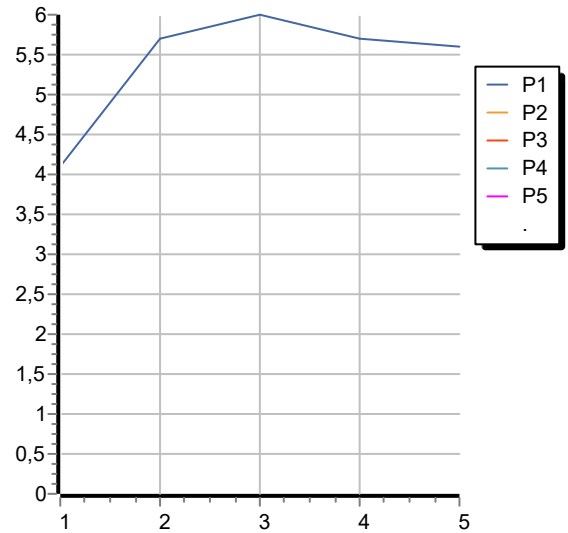

PAN S

ZPA553

Disegno Complessivo / Overall Drawing

Note / Notes

PAN S

ZPA553

Portate / Flowrates (lt/min)

PRESSIONE PRESSURE	1 BAR	2 BAR	3 BAR	4 BAR	5 BAR
P1 LAVABO BASIN	4,1	5,7	6	5,7	5,6
P2					
P3					
P4					
P5					

PAN S

ZPA553

Pesi e Misure / Weights and Sizes

Peso (Kg) Weight (lb)	1,95 (Kg)	4,30 (lb)
Volume test (dc3) - (in3)	7,50 (dc3)	457,68 (in3)
h (mm) - (in)	90,00 (mm)	3,54 (in)
L1 (mm) - (in)	250,00 (mm)	9,84 (in)
L2 (mm) - (in)	333,00 (mm)	13,11 (in)