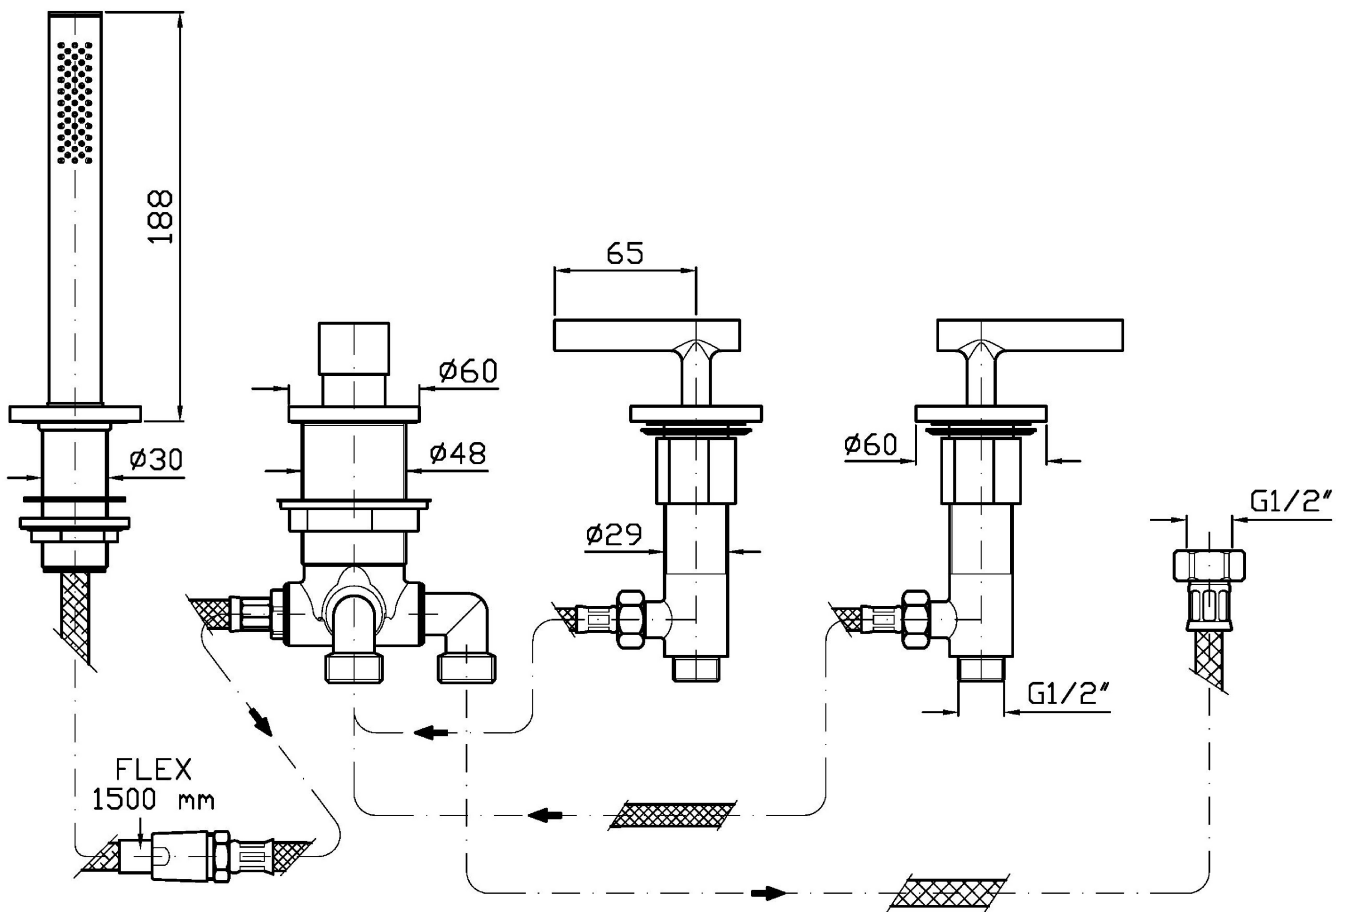

## PAN S

ZPA5520

Batteria bordo vasca a 4 fori, / 4 hole bath-mixer

Batteria bordo vasca a 4 fori, doccia estraibile Z94727, flessibile da 1500 mm, erogazione dal troppo pieno.

4 hole bath-mixer, pull out shower Z94727, 1500 mm flexible hose, overflow filler.

## PAN S

ZPA5520

Portate / Flowrates (lt/min)

PRESSIONE PRESSURE	1 BAR	2 BAR	3 BAR	4 BAR	5 BAR
P1 DOCCETTA HANDSHOWER	6,2	8	8,3	8,7	9
P2 BOCCA VASCA WALL SPOUT	9,8	13,7	16,8	19,3	21,8
P3					
P4					
P5					

## PAN S

ZPA5520

Pesi e Misure / Weights and Sizes

Peso ( Kg ) Weight ( lb )	5,00 ( Kg )	11,02 ( lb )
Volume test ( dc3 ) - ( in3 )	15,98 ( dc3 )	975,16 ( in3 )
h ( mm ) - ( in )	90,00 ( mm )	3,54 ( in )
L1 ( mm ) - ( in )	335,00 ( mm )	13,19 ( in )
L2 ( mm ) - ( in )	530,00 ( mm )	20,87 ( in )