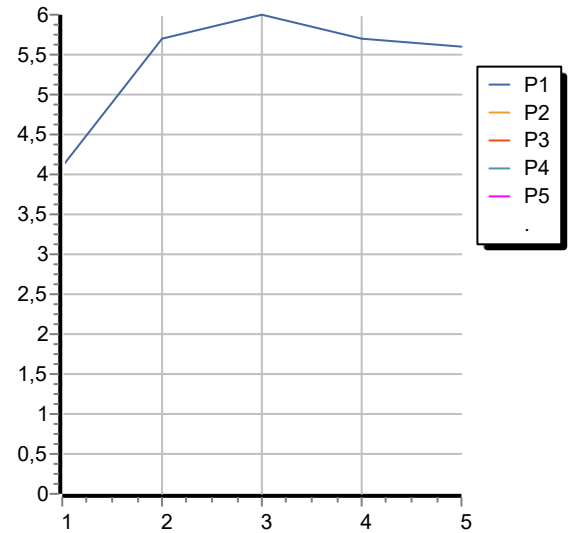

PAN S

ZPA552

Disegno Complessivo / Overall Drawing

Note / Notes

PAN S

ZPA552

Portate / Flowrates (lt/min)

PRESSIONE PRESSURE	1 BAR	2 BAR	3 BAR	4 BAR	5 BAR
P1 LAVABO BASIN	4,1	5,7	6	5,7	5,6
P2					
P3					
P4					
P5					

PAN S

ZPA552

Pesi e Misure / Weights and Sizes

Peso (Kg) Weight (lb)	1,25 (Kg)	2,76 (lb)
Volume test (dc3) - (in3)	4,05 (dc3)	247,15 (in3)
h (mm) - (in)	70,00 (mm)	2,76 (in)
L1 (mm) - (in)	150,00 (mm)	5,91 (in)
L2 (mm) - (in)	385,00 (mm)	15,16 (in)