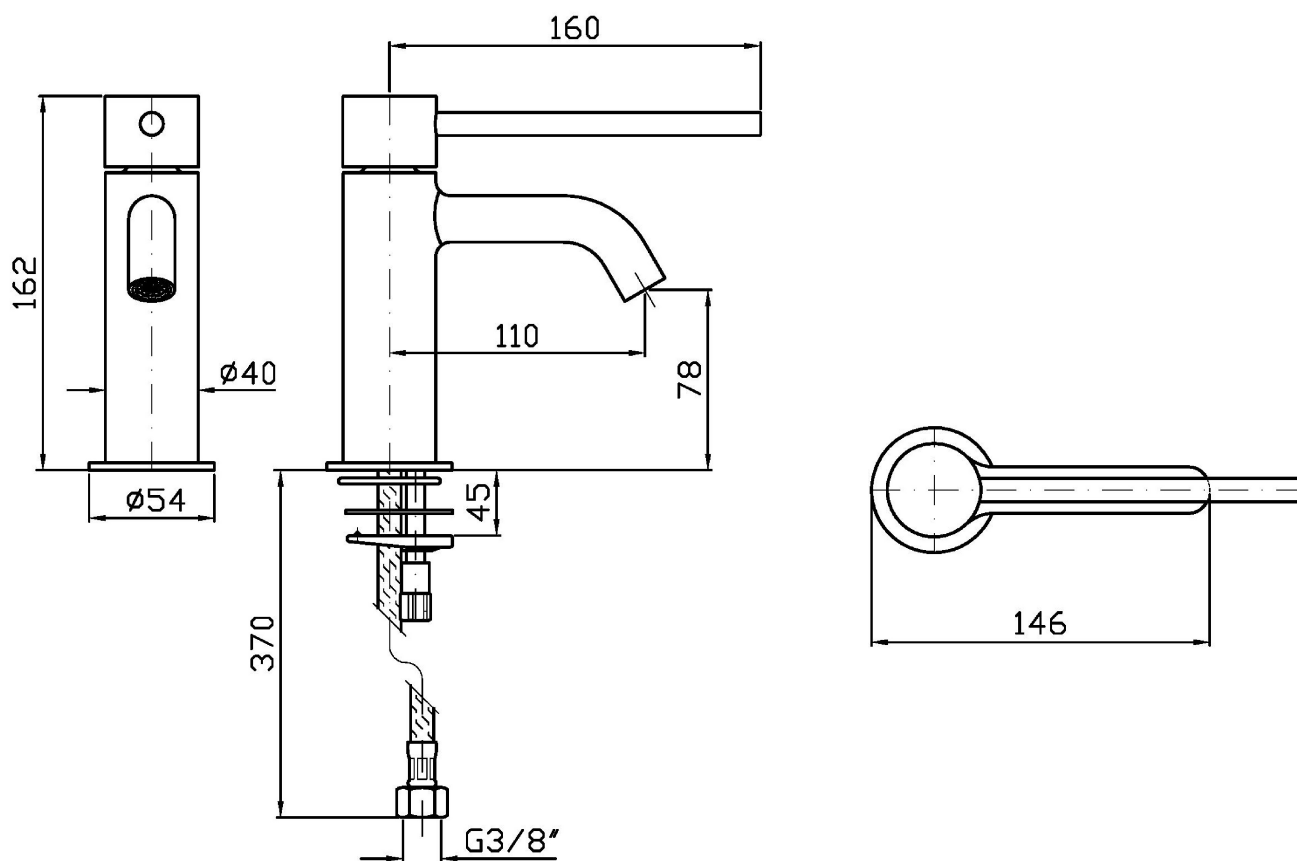

PAN S

ZPA552.H

Portate / Flowrates (lt/min)

PRESSIONE PRESSURE	1 BAR	2 BAR	3 BAR	4 BAR	5 BAR
P1 LAVABO BASIN	4,1	5,7	6	5,7	5,6
P2					
P3					
P4					
P5					

PAN S

ZPA552.H

Pesi e Misure / Weights and Sizes

Peso (Kg) Weight (lb)	1,27 (Kg)	2,80 (lb)
Volume test (dc3) - (in3)	4,05 (dc3)	247,15 (in3)
h (mm) - (in)	70,00 (mm)	2,76 (in)
L1 (mm) - (in)	150,00 (mm)	5,91 (in)
L2 (mm) - (in)	385,00 (mm)	15,16 (in)