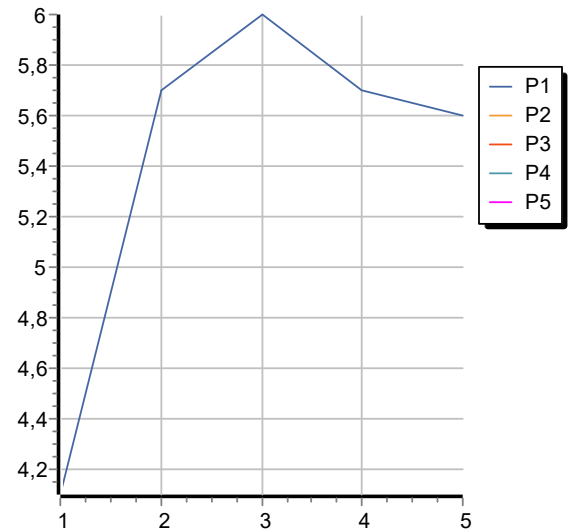

PAN S

ZPA552.H

Portate / Flowrates (lt/min)

PRESSIONE PRESSURE	1 BAR	2 BAR	3 BAR	4 BAR	5 BAR
P1 LAVABO BASIN	4,1	5,7	6	5,7	5,6
P2					
P3					
P4					
P5					

PAN S

ZPA552.H

Pesi e Misure / Weights and Sizes