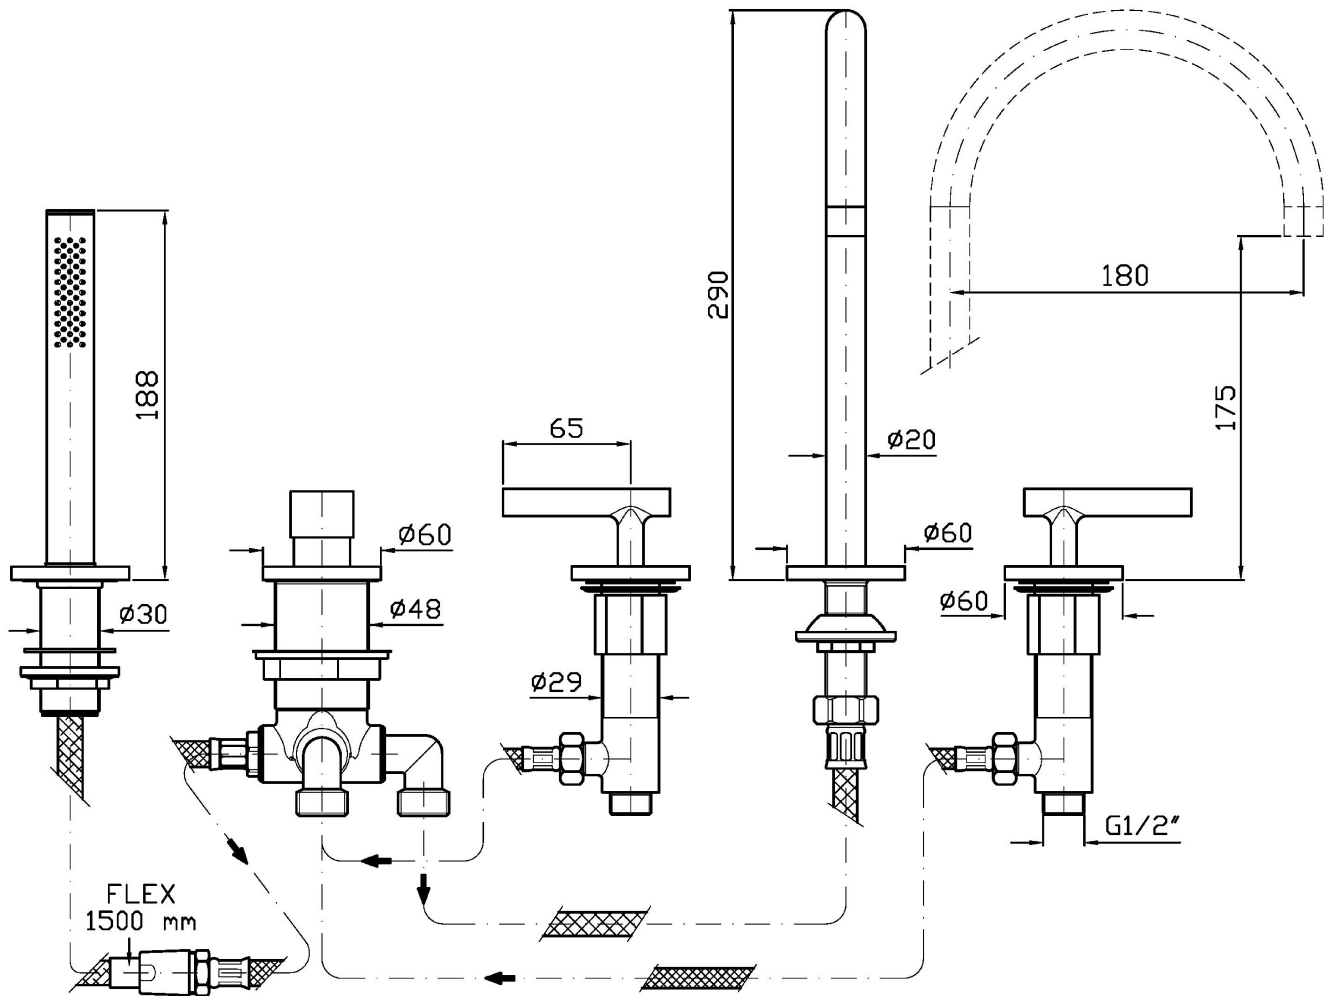

PAN S

ZPA5514

Batteria bordo vasca a 5 fori. / 5 hole bath-mixer.

Batteria bordo vasca a 5 fori, doccia estraibile Z94727, flessibile da 1500mm.

5 hole bath-mixer, Z94727 pull out shower, 1500mm flexible hose.

Finiture / Finishes

 C3	 C51	 N6	 P21	 P31	 P81
 J3	 R6	 V7	 V8		

PAN S

ZPA5514

Disegno Complessivo / Overall Drawing

Note / Notes

PAN S

ZPA5514

Portate / Flowrates (lt/min)

PRESSIONE PRESSURE	1 BAR	2 BAR	3 BAR	4 BAR	5 BAR
P1 DOCCETTA HANDSHOWER	6,2	8	8,3	8,7	9
P2 BOCCA VASCA WALL SPOUT	9,8	13,7	16,8	19,3	21,8
P3					
P4					
P5					

PAN S

ZPA5514

Pesi e Misure / Weights and Sizes

Peso (Kg) Weight (lb)	5,70 (Kg)	12,57 (lb)
Volume test (dc3) - (in3)	15,98 (dc3)	975,16 (in3)
h (mm) - (in)	90,00 (mm)	3,54 (in)
L1 (mm) - (in)	335,00 (mm)	13,19 (in)
L2 (mm) - (in)	530,00 (mm)	20,87 (in)