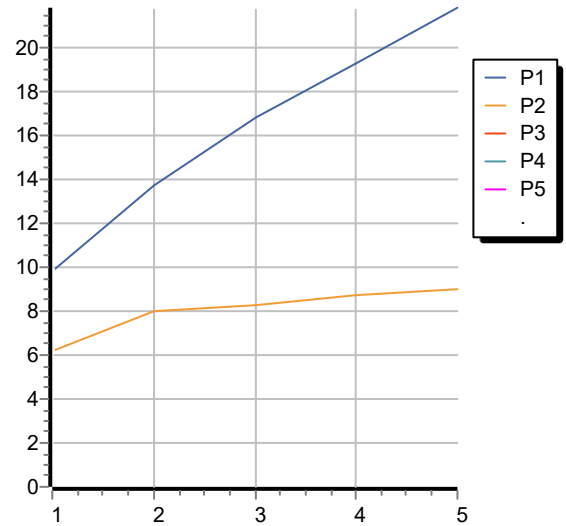

PAN S

ZPA5514

Batteria bordo vasca a 5 fori. / 5 hole bath-mixer.

Batteria bordo vasca a 5 fori, doccia estraibile Z94727, flessibile da 1500mm.

5 hole bath-mixer, Z94727 pull out shower, 1500mm flexible hose.

Finiture / Finishes

 C3	 C51	 N6	 P21	 P31	 P81
 J3	 R6	 V7	 V8		

PAN S

ZPA5514

Disegno Complessivo / Overall Drawing

Note / Notes

PAN S

ZPA5514

Portate / Flowrates (lt/min)

PRESSIONE PRESSURE	1 BAR	2 BAR	3 BAR	4 BAR	5 BAR
P1 DOCCETTA HANDSHOWER	6,2	8	8,3	8,7	9
P2 BOCCA VASCA WALL SPOUT	9,8	13,7	16,8	19,3	21,8
P3					
P4					
P5					

PAN S

ZPA5514

Pesi e Misure / Weights and Sizes

Peso (Kg) Weight (lb)	5,70 (Kg)	12,57 (lb)
Volume test (dc3) - (in3)	15,98 (dc3)	975,16 (in3)
h (mm) - (in)	90,00 (mm)	3,54 (in)
L1 (mm) - (in)	335,00 (mm)	13,19 (in)
L2 (mm) - (in)	530,00 (mm)	20,87 (in)