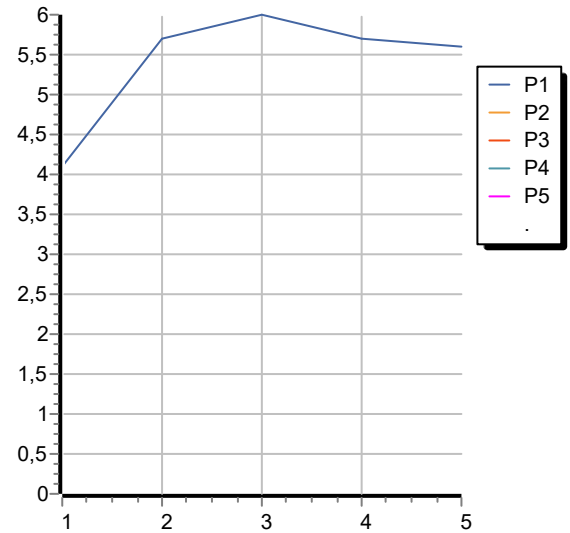

## PAN S

ZPA551

Portate / Flowrates (lt/min)

PRESSIONE PRESSURE	1 BAR	2 BAR	3 BAR	4 BAR	5 BAR
P1 LAVABO BASIN	4,1	5,7	6	5,7	5,6
P2					
P3					
P4					
P5					