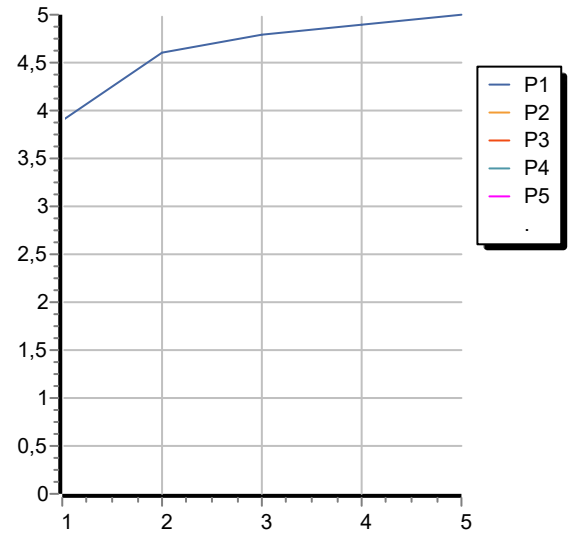

ZPA5345

Portate / Flowrates (lt/min)

PRESSIONE PRESSURE	1 BAR	2 BAR	3 BAR	4 BAR	5 BAR
P1 LAVABO BASIN	3,9	4,6	4,8	4,9	5
P2					
P3					
P4					
P5					

PAN S

ZPA5345

Pesi e Misure / Weights and Sizes

Peso (Kg) Weight (lb)	2,80 (Kg)	6,17 (lb)
Volume test (dc3) - (in3)	11,01 (dc3)	671,87 (in3)
h (mm) - (in)	90,00 (mm)	3,54 (in)
L1 (mm) - (in)	335,00 (mm)	13,19 (in)
L2 (mm) - (in)	365,00 (mm)	14,37 (in)