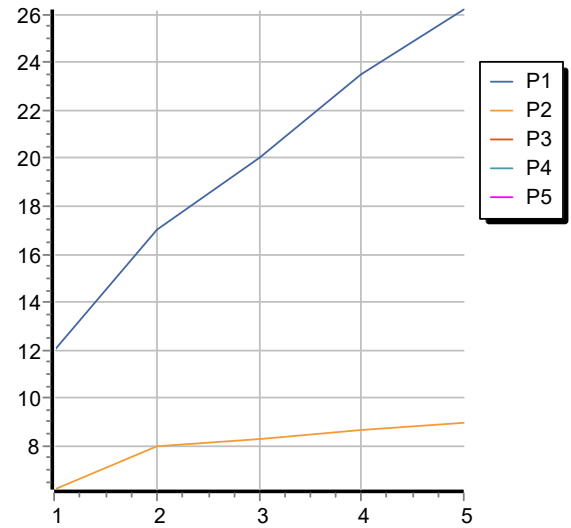

## PAN S

ZPA5278

Disegno Complessivo / Overall Drawing

## PAN S

ZPA5278

Portate / Flowrates (lt/min)

PRESSIONE PRESSURE	1 BAR	2 BAR	3 BAR	4 BAR	5 BAR
P1 BOCCA VASCA WALL SPOUT	12	17	20	23,5	26,2
P2 DOCCETTA HANDSHOWER	6,2	8	8,3	8,7	9
P3					
P4					
P5					